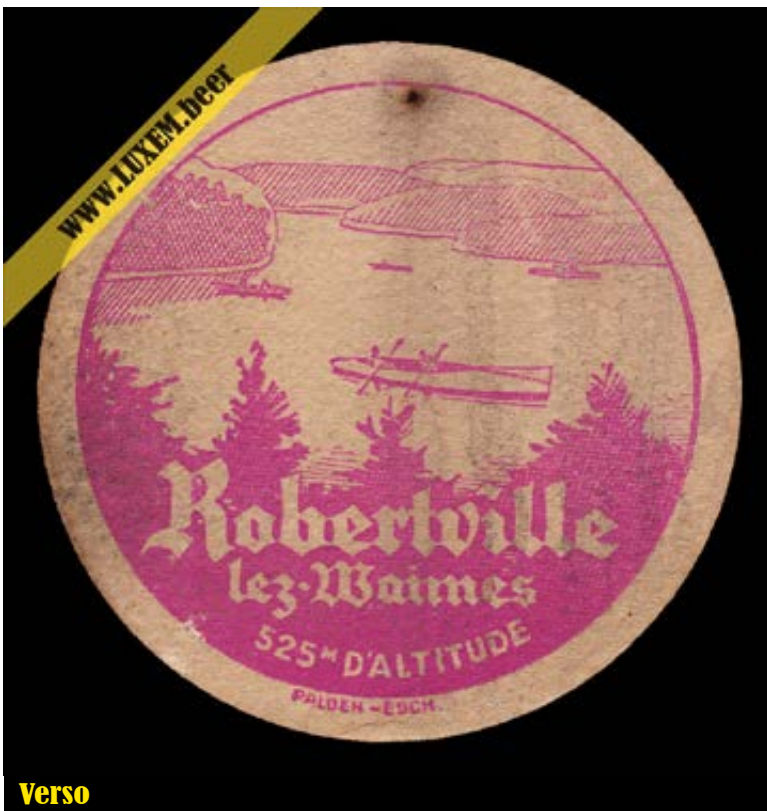

### Fiche d'inventaire

Format : Ø 10,7 cm  
Matière : carton  
Numéro : 000539  
Propriétaire : Yves CLAUDE

© Musée brassicole des deux Luxembourg a.s.b.l. [www.LUXEM.beer](http://www.LUXEM.beer)

**Verso**