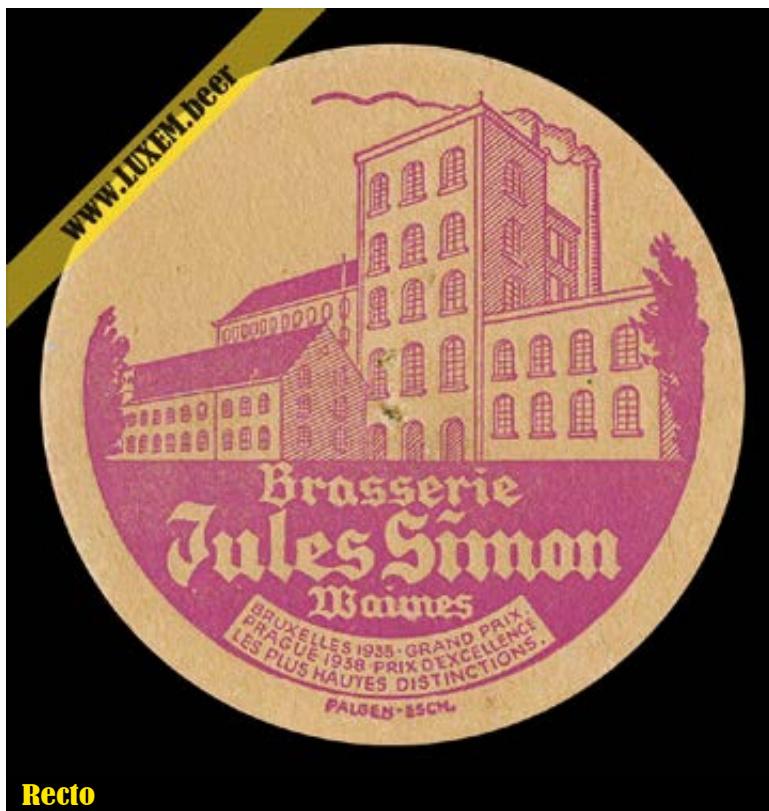

Recto

Fiche d'inventaire

Format : Ø 10,7 cm

Matière : carton

Numéro : 000537

Propriétaire : Yves CLAUDE

© Musée brassicole des deux Luxembourg a.s.b.l. www.LUXEM.beer