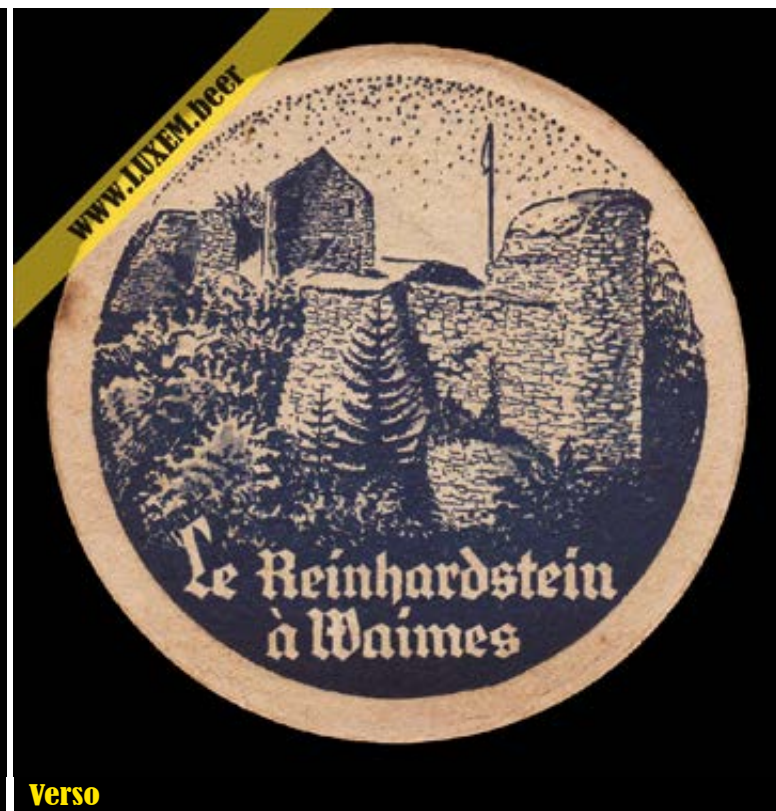

Verso

Commentaires

± 1933 à 1935