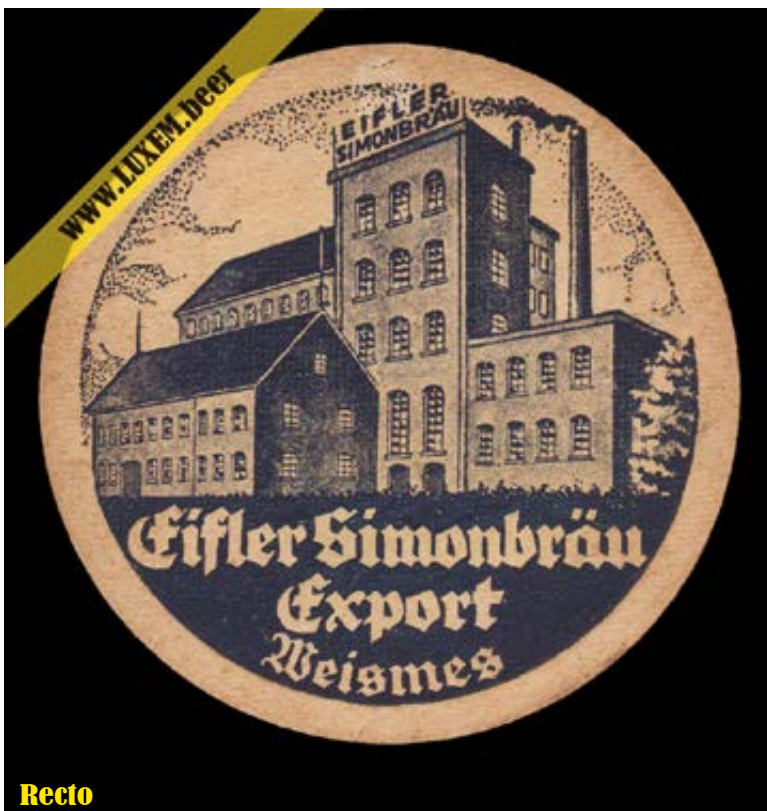

**Musée brassicole  
des deux ———  
Luxembourg**

# Inventaire

Catégorie :            **sous-bocks**

Marque :                **SIMON** (Waimes)

Dernière mise à jour : 06.02.2021

Réalisation :           Yves CLAUDE & Christophe HERMAN

**Recto**