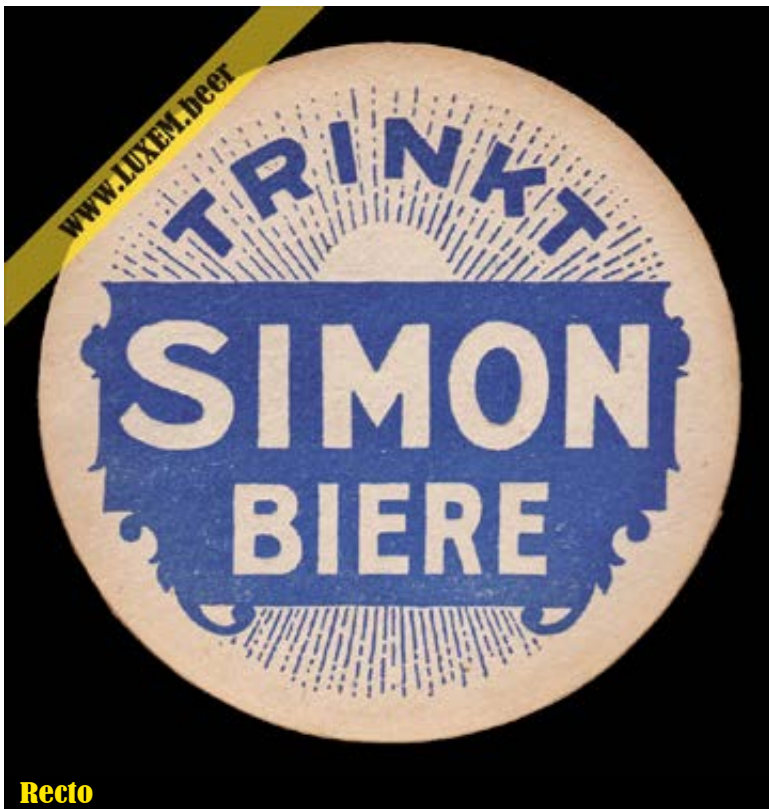

[www.LUXEM.beer](http://www.LUXEM.beer)

**Verso**

### Commentaires

± 1938 à 1944

Plaque d'impression

(traces de couleur violette sur la matrice)

**Recto**