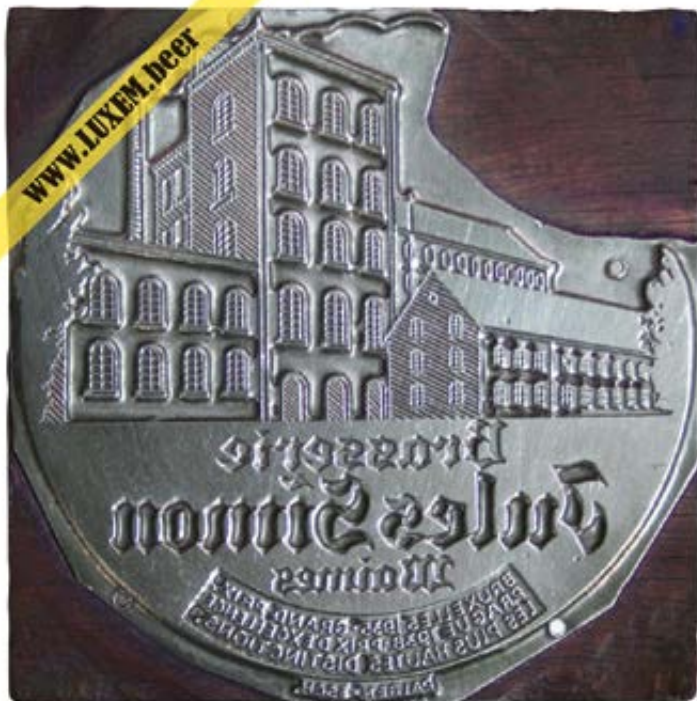

Recto

Fiche d'inventaire

Format : 9,7 x 9,7 cm

Matière : plaque en zinc clouée sur cale en bois

Numéro : 004158

Propriétaire : Musée brassicole des deux Luxembourg

© Musée brassicole des deux Luxembourg a.s.b.l. www.LUXEM.beer

www.LUXEM.beer

Verso

Commentaires

± 1938 à 1940

Plaque d'impression

(traces de couleur violette sur la matrice)