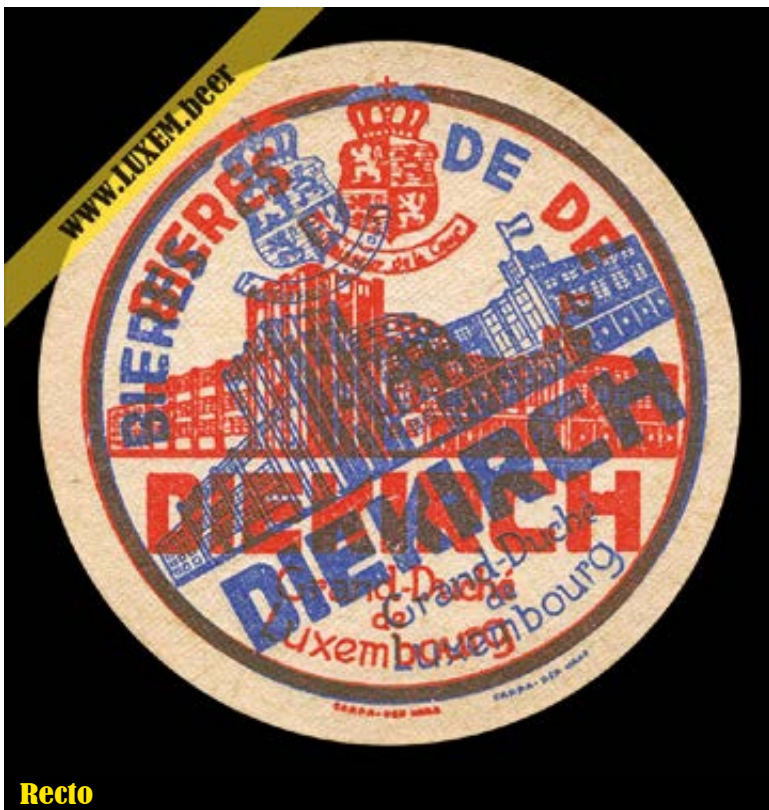

### Commentaires

± 1936 à 1940

Catégorie : Information date / Envoi postal

Brasserie de Diekirch

**Recto**