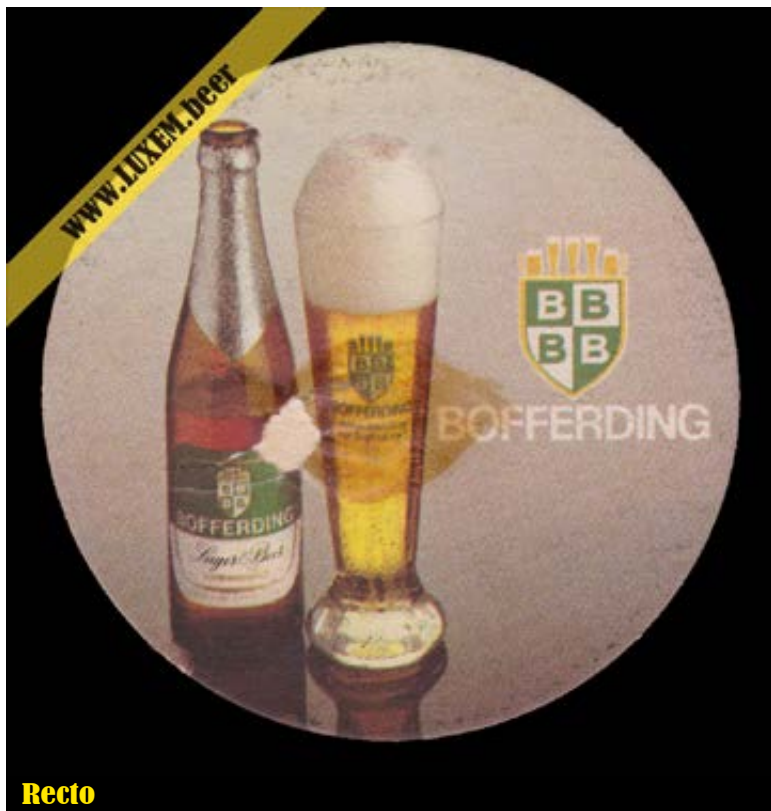

Recto

Fiche d'inventaire

Format : Ø 10,3 cm
Matière : carton
Numéro : 002109
Propriétaire : Yves CLAUDE

© Musée brassicole des deux Luxembourg a.s.b.l. www.LUXEM.beer