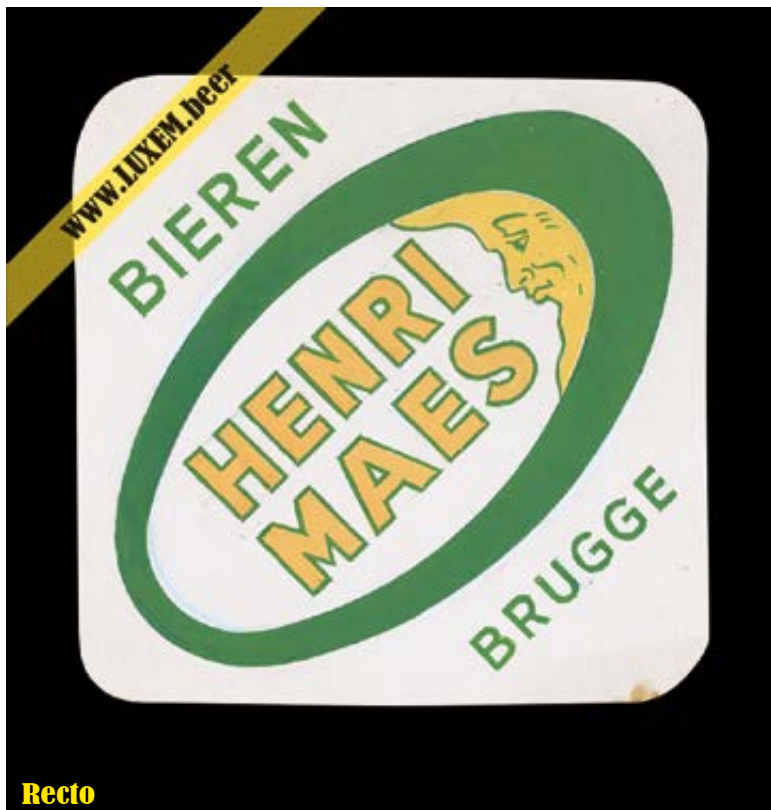

Recto

Fiche d'inventaire

Format : 9,6 x 9,6 cm

Matière : papier

Numéro : 004251

Propriétaire : Yves CLAUDE