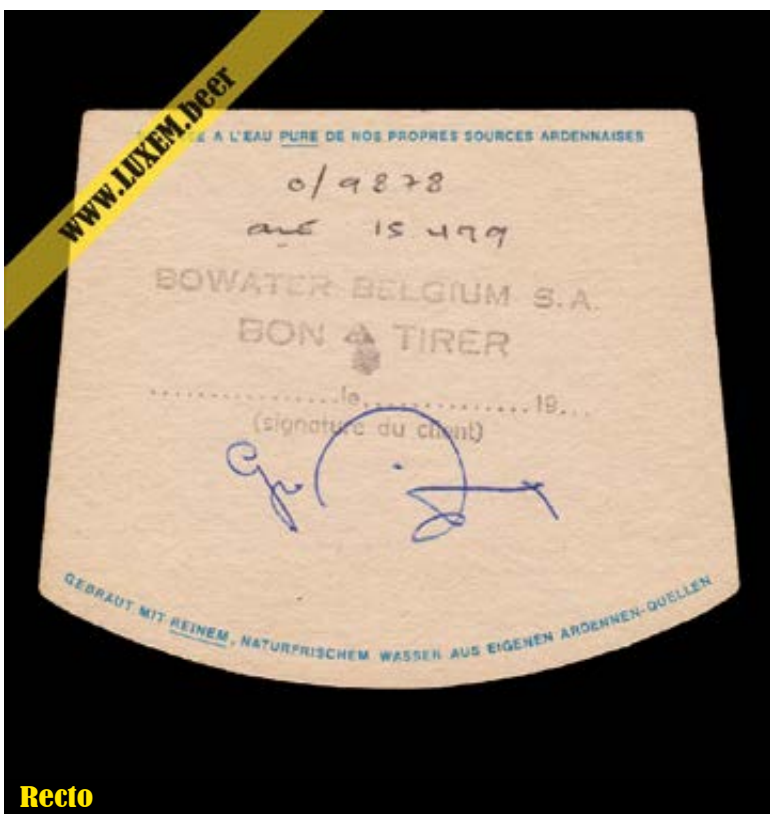

Recto

Fiche d'inventaire

Format : 10,6 x 8,8 cm
Matière : carton
Numéro : 001306
Propriétaire : Yves CLAUDE

© Musée brassicole des deux Luxembourg a.s.b.l. www.LUXEM.beer