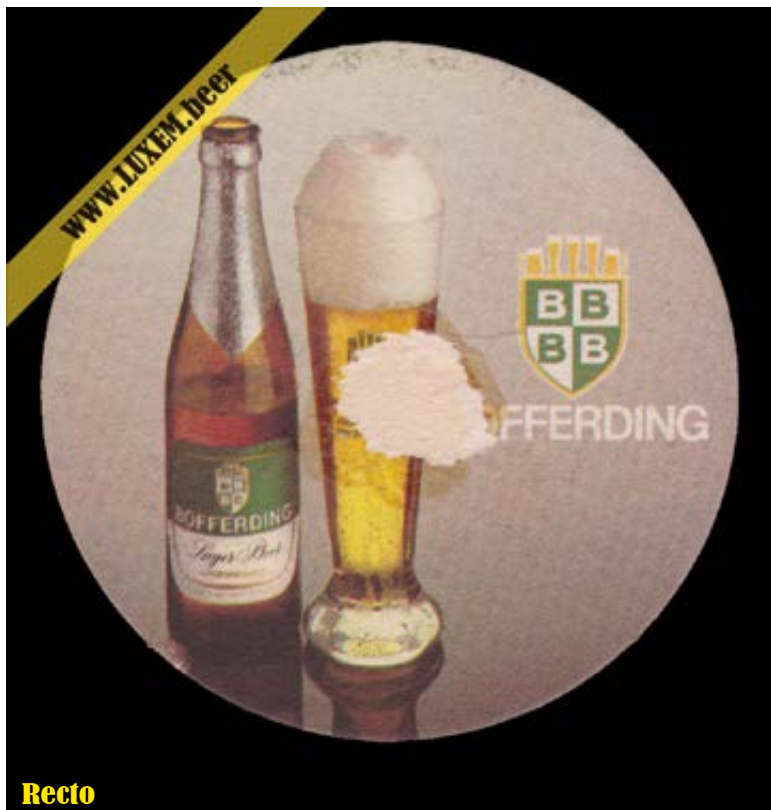

Recto

Fiche d'inventaire

Format : Ø 10,3 cm
Matière : carton
Numéro : 002120
Propriétaire : Yves CLAUDE

© Musée brassicole des deux Luxembourg a.s.b.l. www.LUXEM.beer