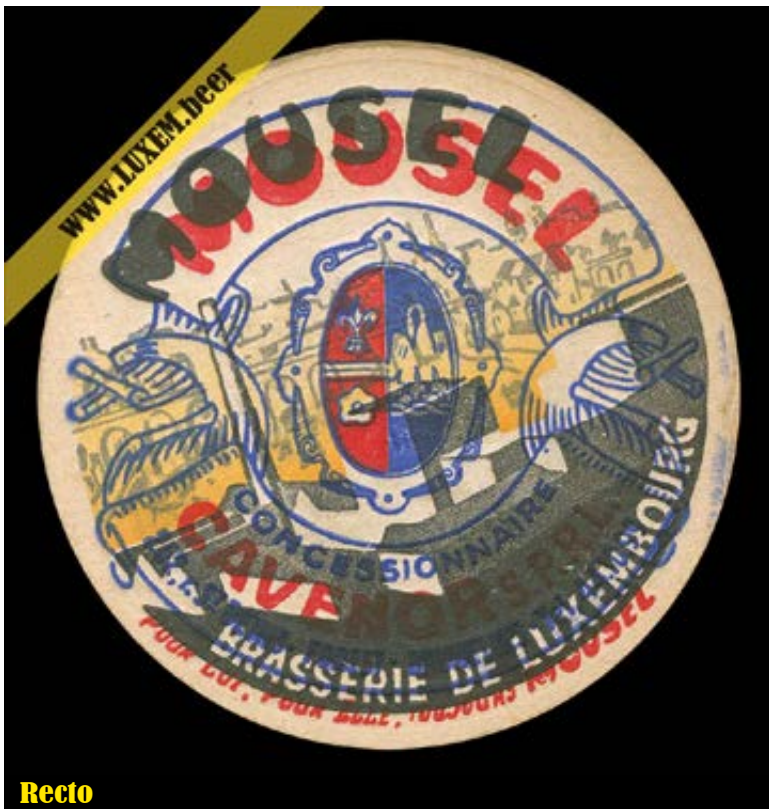

Recto

Fiche d'inventaire

Format : Ø 10,8 cm
Matière : carton
Numéro : 004208
Propriétaire : Yves CLAUDE

© Musée brassicole des deux Luxembourg a.s.b.l. www.LUXEM.beer