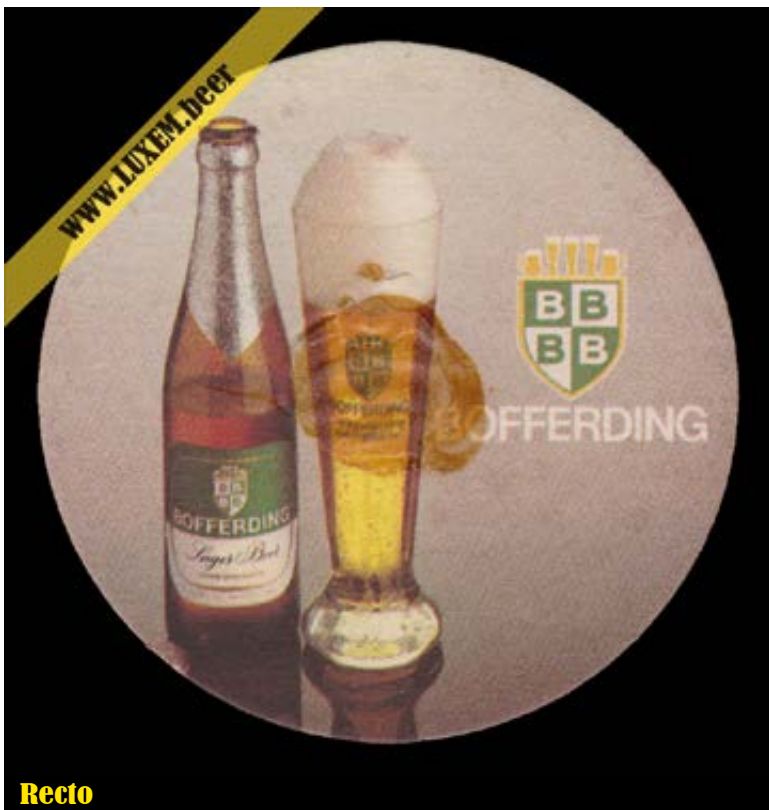

Recto

Fiche d'inventaire

Format : Ø 10,3 cm

Matière : carton

Numéro : 002128

Propriétaire : Yves CLAUDE

© Musée brassicole des deux Luxembourg a.s.b.l. www.LUXEM.beer