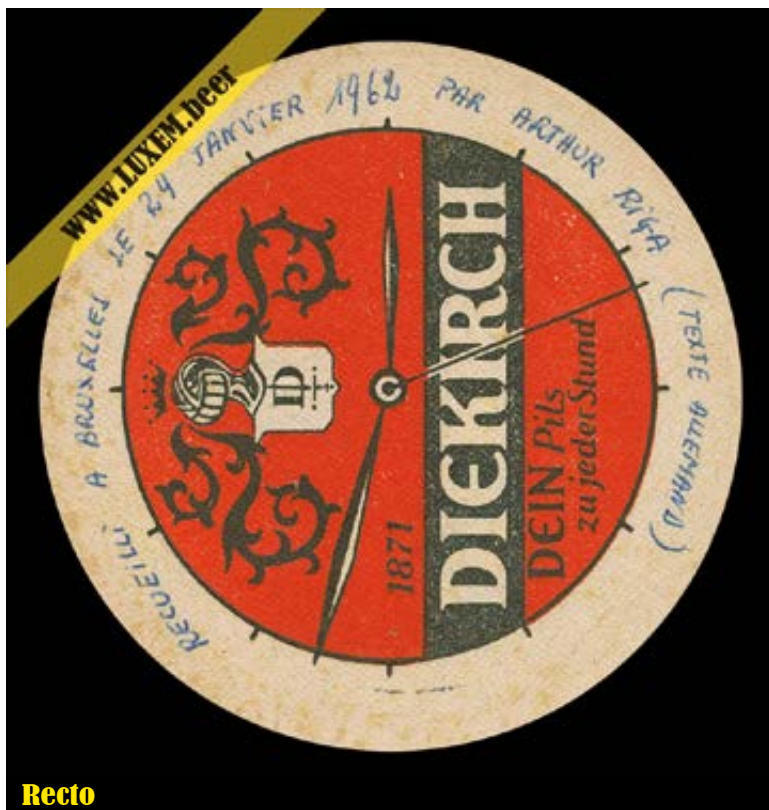

### Commentaires

1961  
Catégorie : Information date  
Brasserie de Diekirch  
Air Terminus - Zaventhem

**Recto**