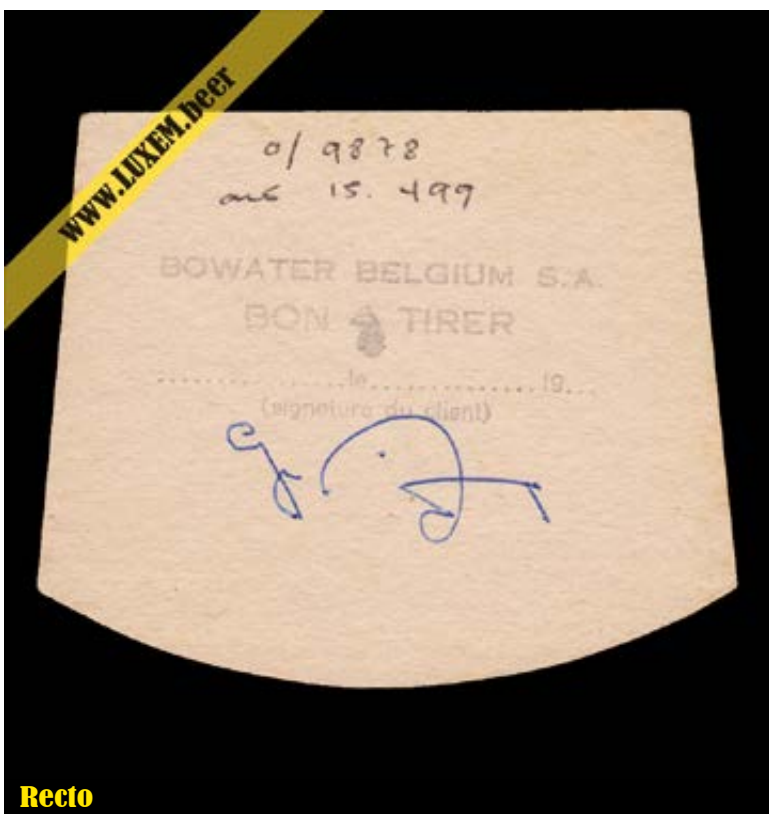

Recto

Fiche d'inventaire

Format : 10,6 x 8,8 cm
Matière : carton
Numéro : 001313
Propriétaire : Yves CLAUDE

© Musée brassicole des deux Luxembourg a.s.b.l. www.LUXEM.beer