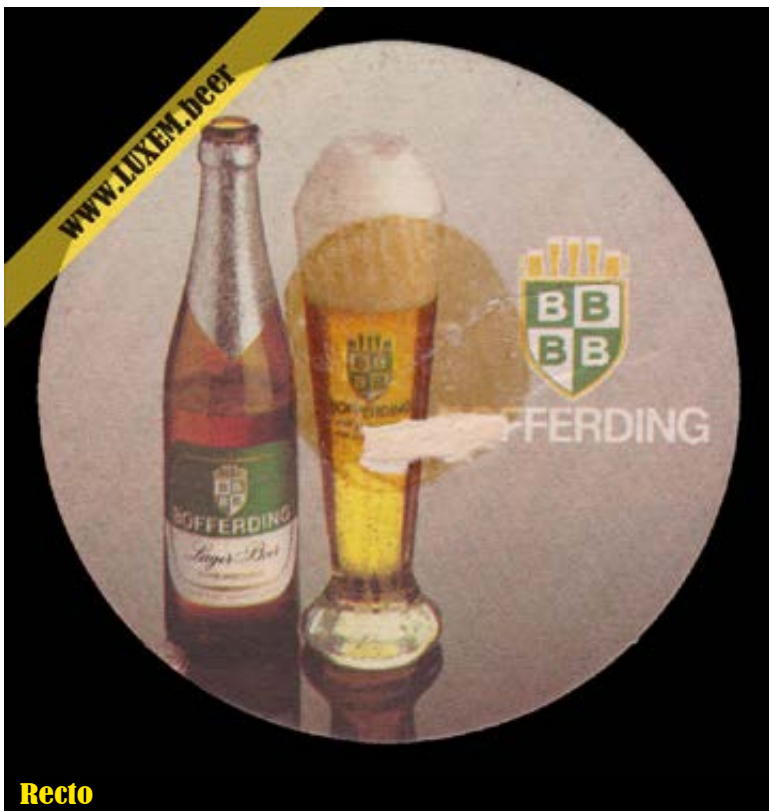

Recto

Fiche d'inventaire

Format : Ø 10,3 cm
Matière : carton
Numéro : 002119
Propriétaire : Yves CLAUDE

© Musée brassicole des deux Luxembourg a.s.b.l. www.LUXEM.beer