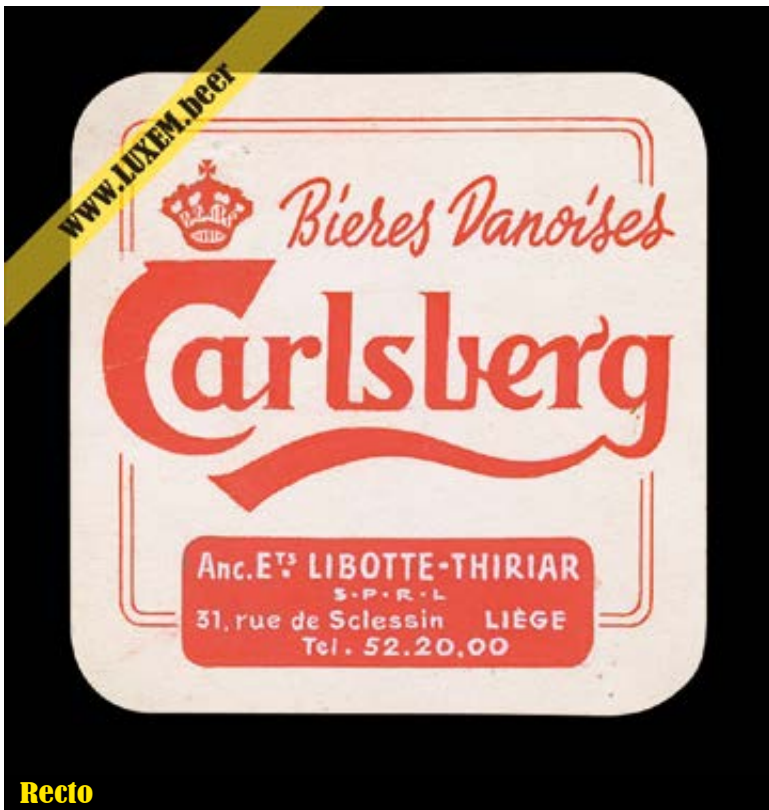

Recto

Fiche d'inventaire

Format : 9,4 x 9,5 cm

Matière : papier

Numéro : 004255

Propriétaire : Yves CLAUDE