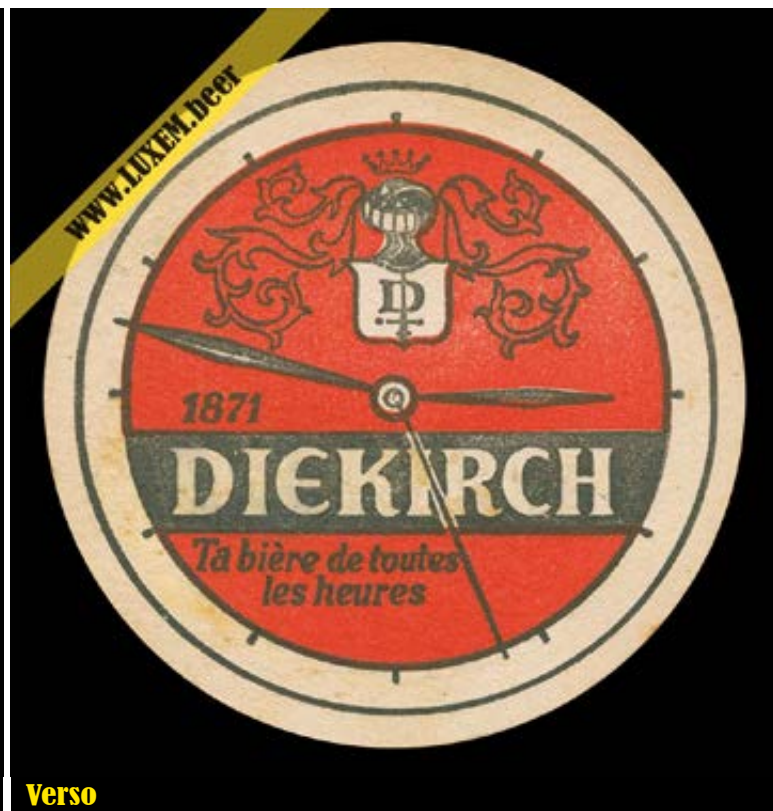

Verso

Commentaires

1963
Catégorie : Information date
Brasserie de Diekirch