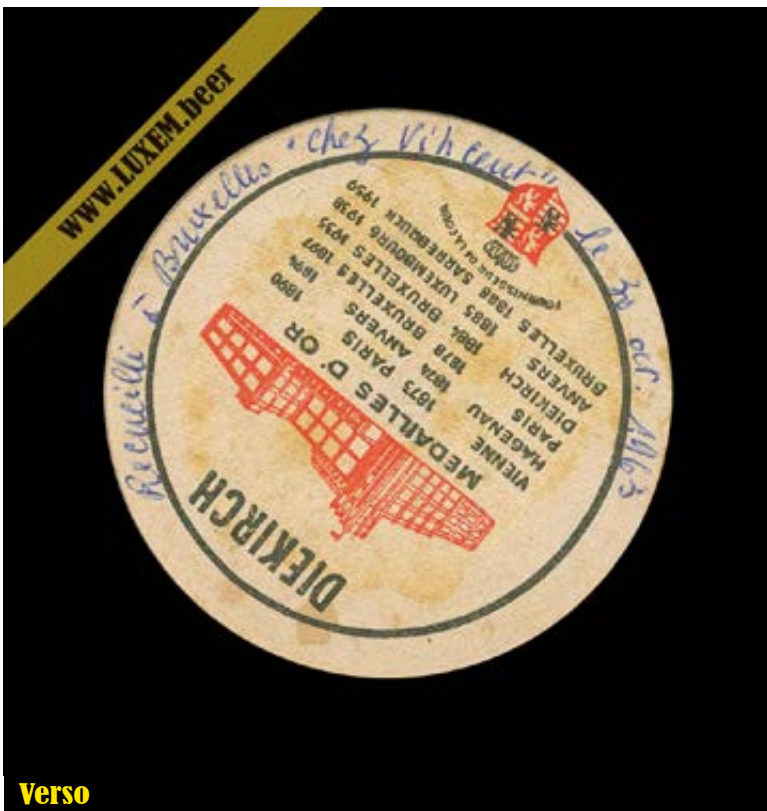

Verso

Commentaires

1963
Catégorie : Information date
Brasserie de Diekirch
Chez Vincent - Bruxelles