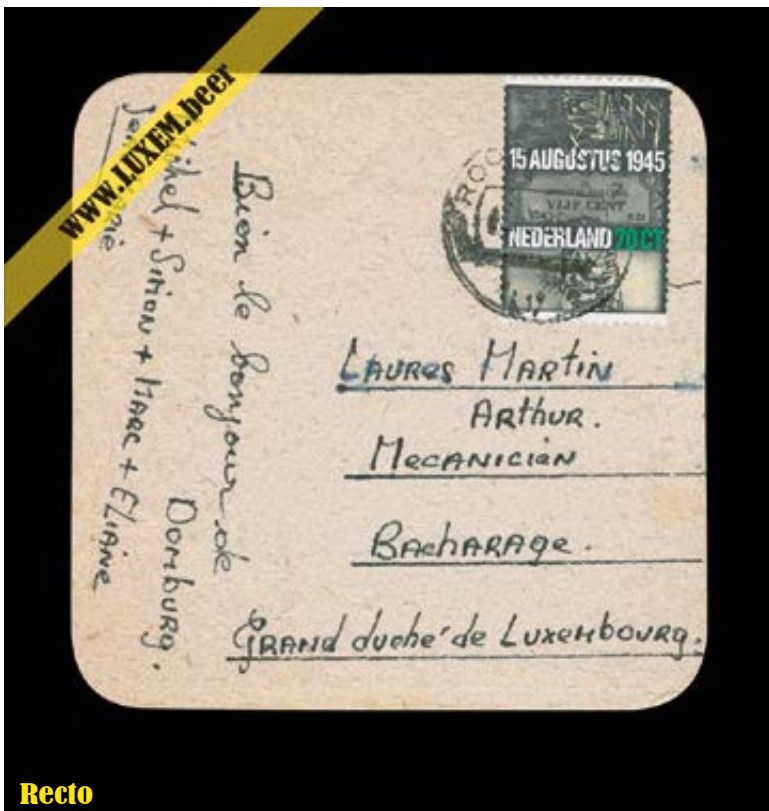

Recto

Fiche d'inventaire

Format : 9,4 x 9,4 cm

Matière : carton

Numéro : 004178

Propriétaire : Yves CLAUDE

© Musée brassicole des deux Luxembourg a.s.b.l. www.LUXEM.beer