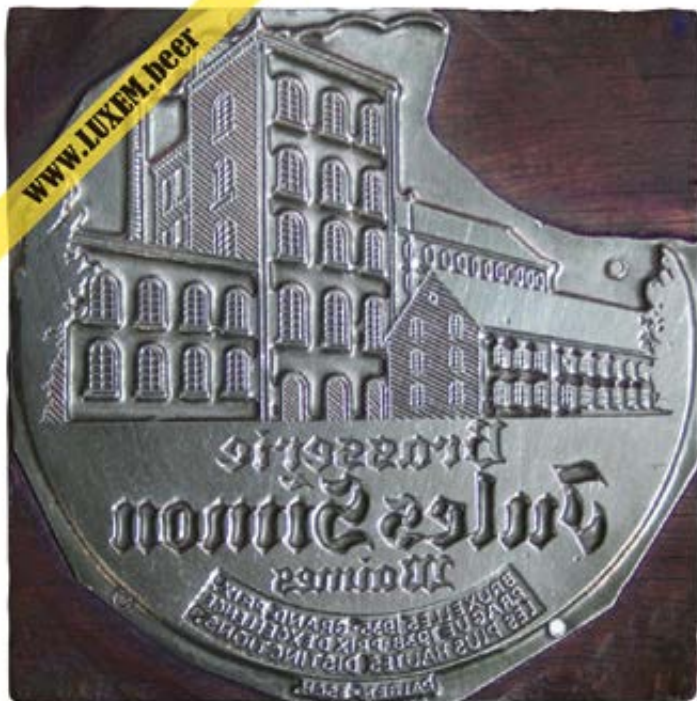

Recto

Fiche d'inventaire

Format : 9,7 x 9,7 cm

Matière : plaque en zinc clouée sur cale en bois

Numéro : 004158

Propriétaire : Musée brassicole des deux Luxembourg

© Musée brassicole des deux Luxembourg a.s.b.l. www.LUXEM.beer

www.LUXEM.beer

Verso

Commentaires

± 1938 à 1940

Catégorie : Imprimerie / Plaque d'impression
(traces de couleur violette sur la matrice)

Brasserie Simon - Waimès