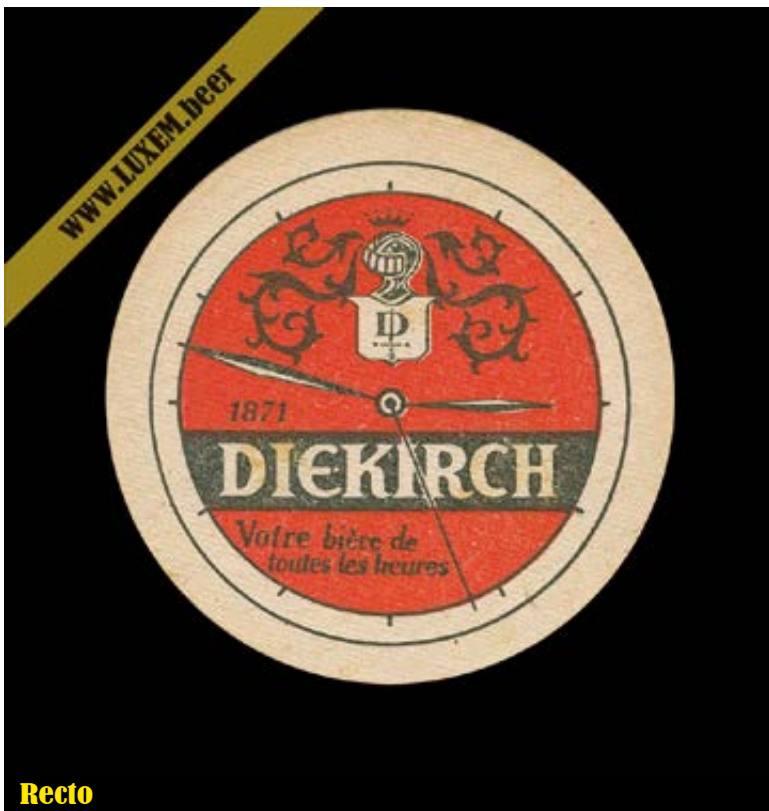

### Commentaires

1963  
 Catégorie : Information date  
 Brasserie de Diekirch

**Recto**