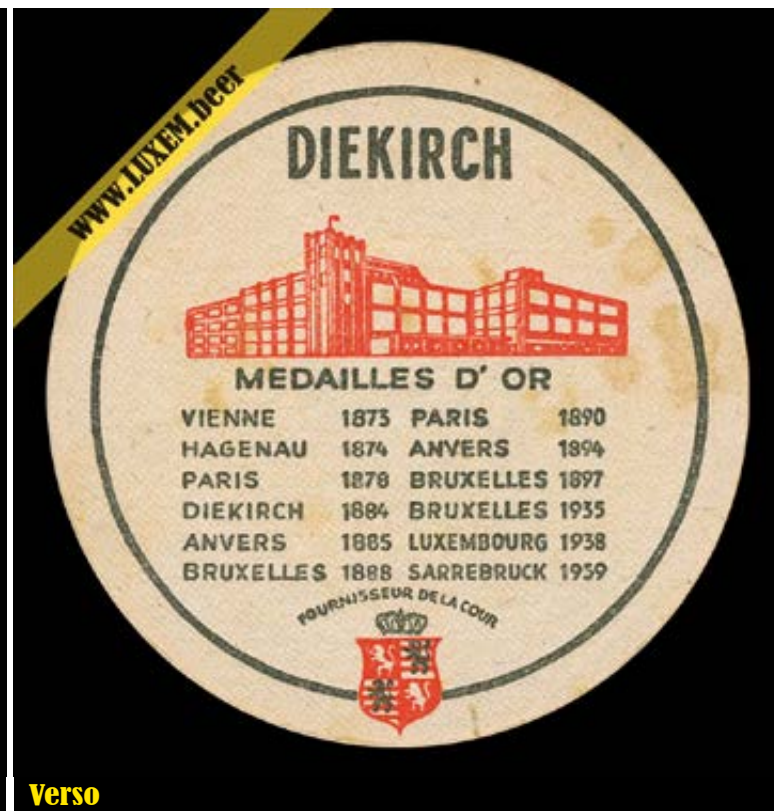

Verso

Commentaires

1963
Catégorie : Information date
Brasserie de Diekirch
Chez Vincent - Bruxelles