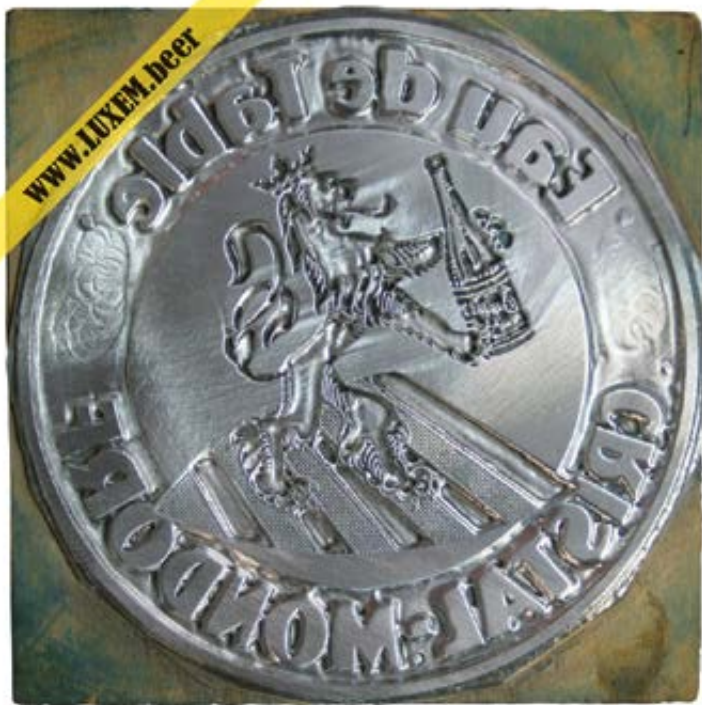

Recto

Fiche d'inventaire

Format : 9,7 x 9,7 cm

Matière : plaque en zinc cloué sur cale en bois

Numéro : 004153

Propriétaire : Musée brassicole des deux Luxembourg

© Musée brassicole des deux Luxembourg a.s.b.l. www.LUXEM.beer

www.LUXEM.beer

Verso

Commentaires

± 1948 à 1960

Catégorie : Imprimerie / Plaque d'impression

Source Cristal-Mondorf