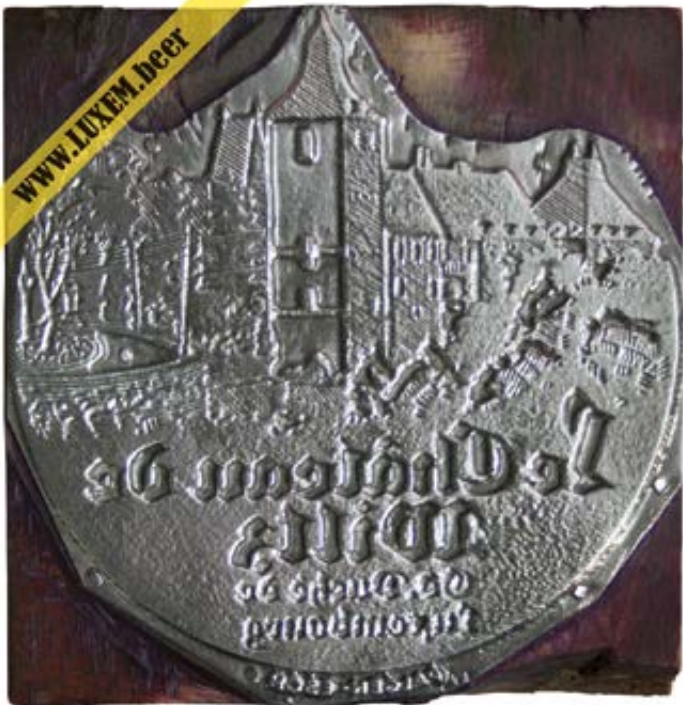

Recto

Fiche d'inventaire

Format : 9,7 x 10,1 cm

Matière : plaque en zinc clouée sur cale en bois

Numéro : 004159

Propriétaire : Musée brassicole des deux Luxembourg

© Musée brassicole des deux Luxembourg a.s.b.l. www.LUXEM.beer

www.LUXEM.beer

Verso

Commentaires

± 1948 à 1950

Catégorie : Imprimerie / Plaque d'impression

Brasserie Simon - Wiltz