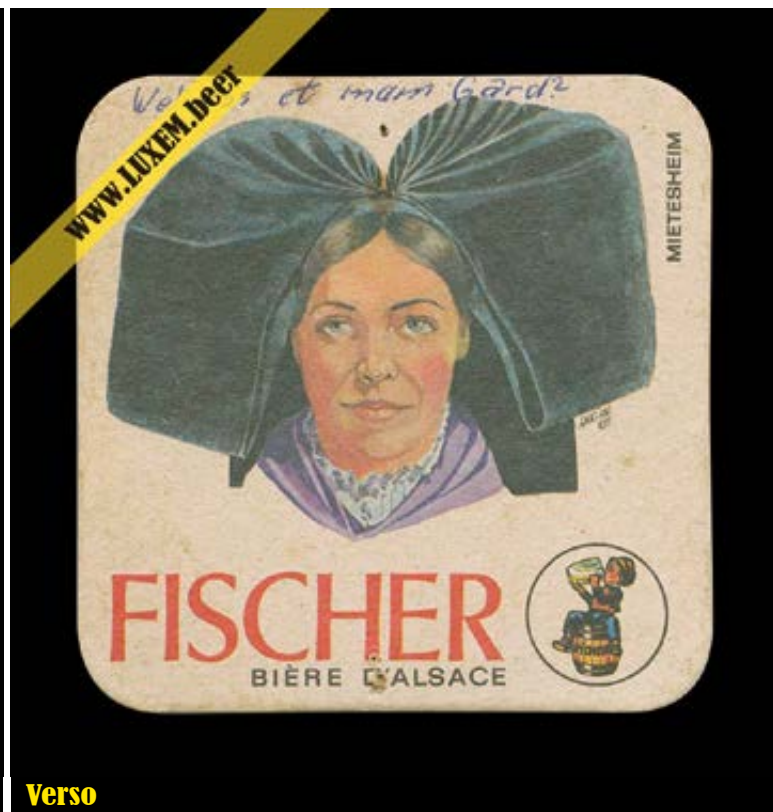

Commentaires

1975

Catégorie : Information date / Envoi postal

Brasserie Fischer