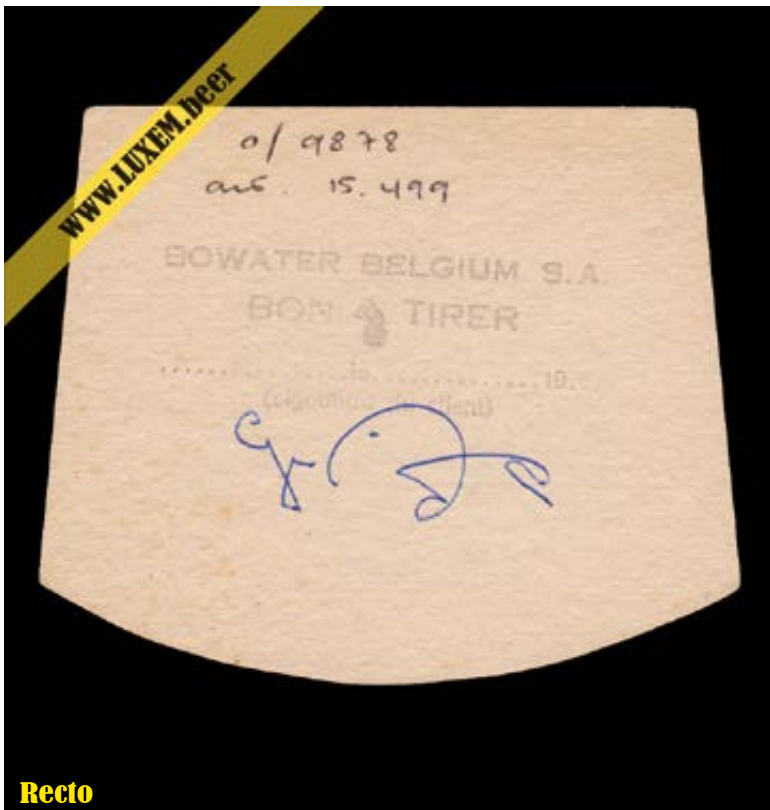

Recto

Fiche d'inventaire

Format : 10,6 x 8,8 cm

Matière : carton

Numéro : 001311

Propriétaire : Yves CLAUDE

© Musée brassicole des deux Luxembourg a.s.b.l. www.LUXEM.beer