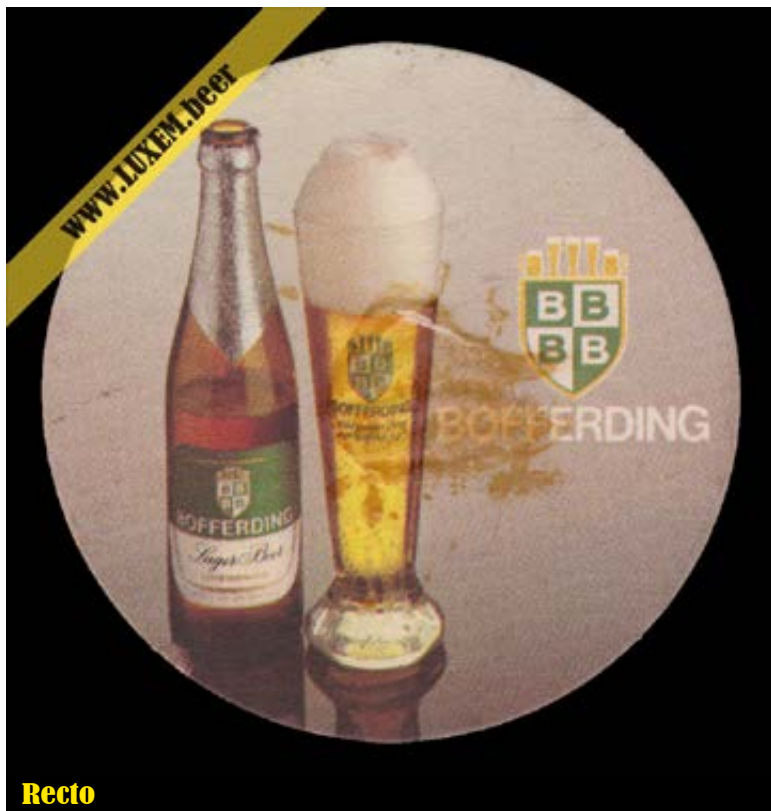

Recto

Fiche d'inventaire

Format : Ø 10,3 cm
Matière : carton
Numéro : 002131
Propriétaire : Yves CLAUDE

© Musée brassicole des deux Luxembourg a.s.b.l. www.LUXEM.beer