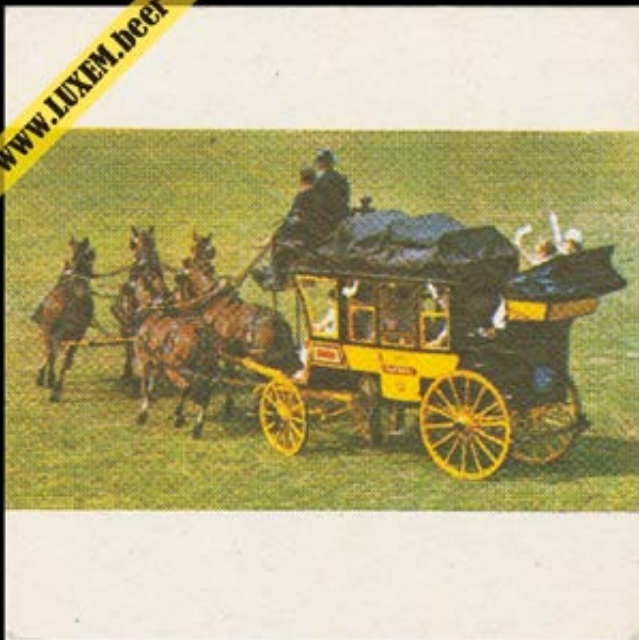

www.LUXEM.beer

Recto

Fiche d'inventaire

Format : 9,3 x 9,3 cm

Matière : carton

Numéro : 003018

Propriétaire : Yves CLAUDE

© Musée brassicole des deux Luxembourg a.s.b.l. www.LUXEM.beer

Verso

Commentaires

± 1960 à 1975

Impression offset en quadrichromie (CMYK)