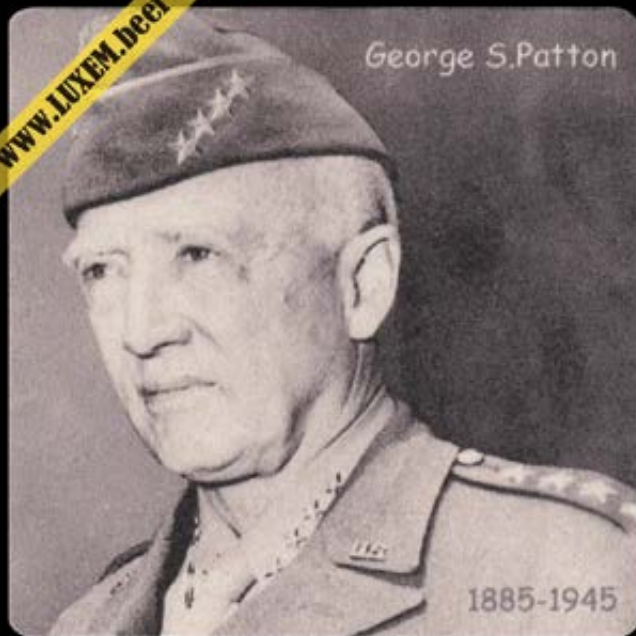

Propriétaire : Yves CLAUDE

© Musée brassicole des deux Luxembourg a.s.b.l. www.LUXEM.beer

Verso

Commentaires

2015

Pavani Marco - Bissen

Catégorie : Collectionneurs/ Carte de visite

www.LUXEM.beer