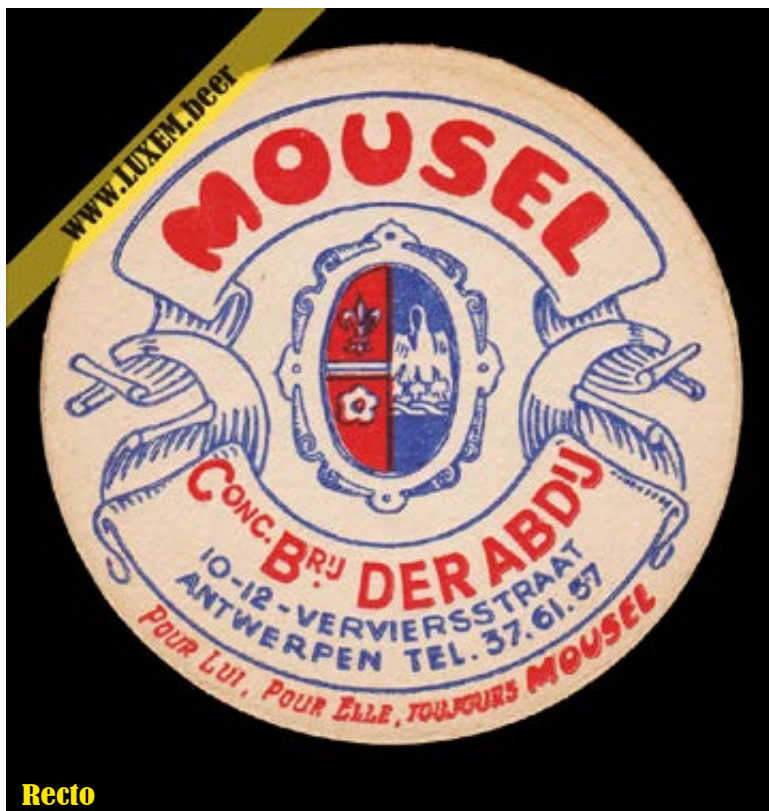

Recto

Fiche d'inventaire

Format : Ø 10,7 cm
Matière : carton
Numéro : 000054
Propriétaire : Yves CLAUDE

© Musée brassicole des deux Luxembourg a.s.b.l. www.LUXEM.beer