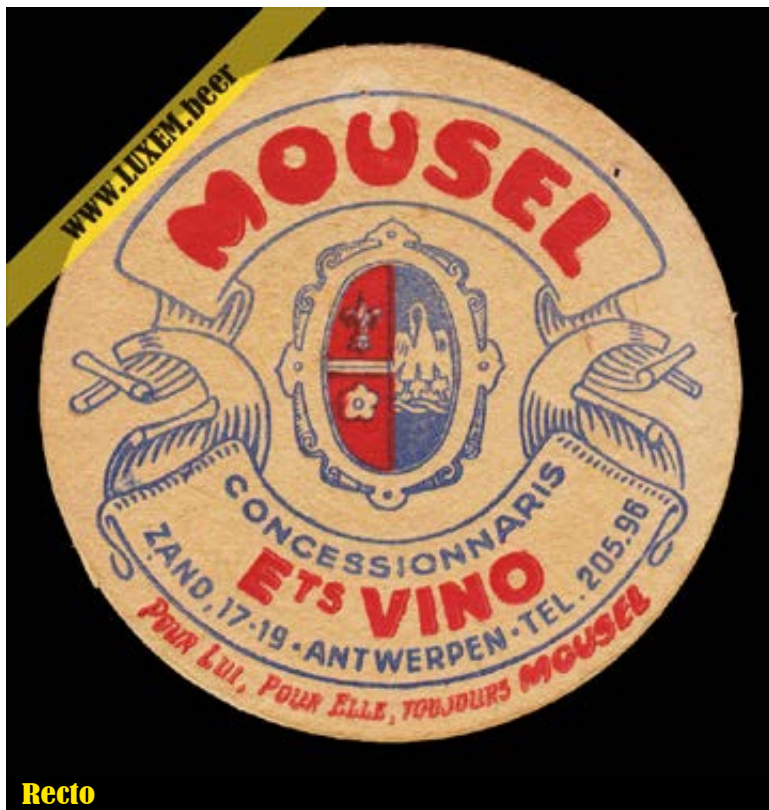

Verso

Commentaires

± 1950 à 1960
Dépositaire : Vino - Anvers

Recto

Fiche d'inventaire

Format : Ø 10,7 cm
Matière : carton
Numéro : 000067
Propriétaire : Yves CLAUDE

© Musée brassicole des deux Luxembourg a.s.b.l. www.LUXEM.beer