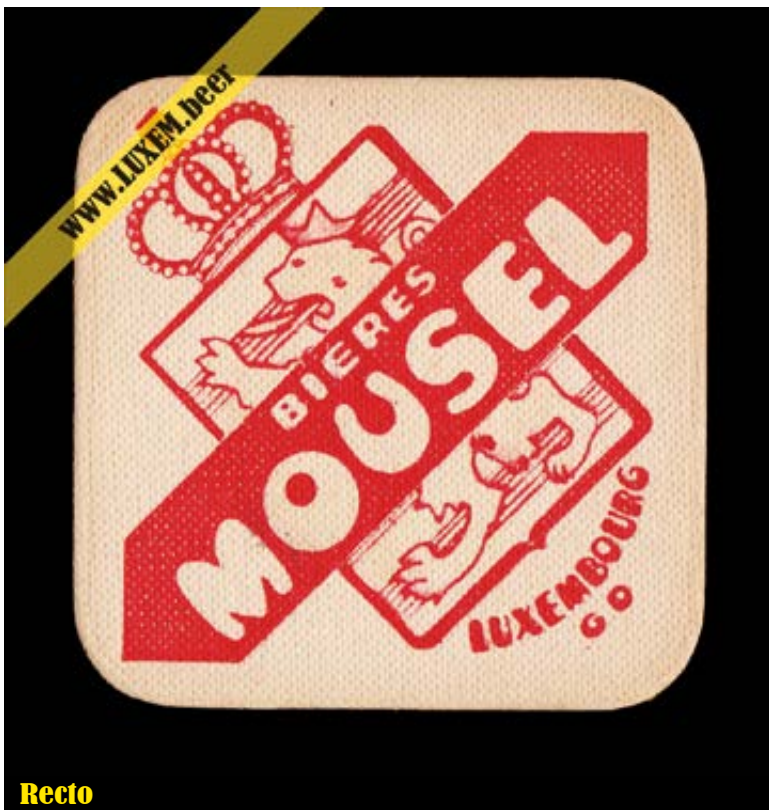

© Musée brassicole des deux Luxembourg a.s.b.l. www.LUXEM.beer

Verso

Commentaires

± 1930 à 1940
Couronne étoilée
La queue du lion passe en-dessous des bandes
Dépositaire : Safco - Ostende

Recto

Fiche d'inventaire

Format : 9,5 x 9,5 cm

Matière : carton

Numéro : 000031

Propriétaire : Yves CLAUDE

© Musée brassicole des deux Luxembourg a.s.b.l. www.LUXEM.beer

Verso

Commentaires

± 1930 à 1940

Couronne étoilée

La queue du lion passe en-dessous des bandes

Dépositaire : Brasserie Delforge - Namur

Recto

Fiche d'inventaire

Format : 9,5 x 9,5 cm
Matière : carton
Numéro : 000032
Propriétaire : Yves CLAUDE