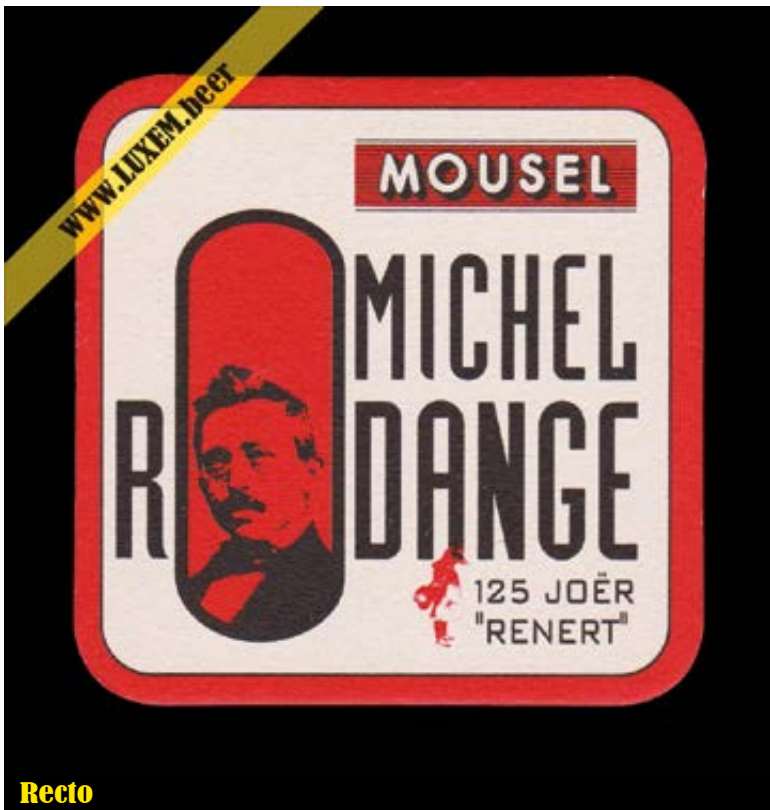

Recto

Fiche d'inventaire

Format : 9 x 9 cm

Matière : carton

Numéro : 000127

Propriétaire : Yves CLAUDE

© Musée brassicole des deux Luxembourg a.s.b.l. www.LUXEM.beer