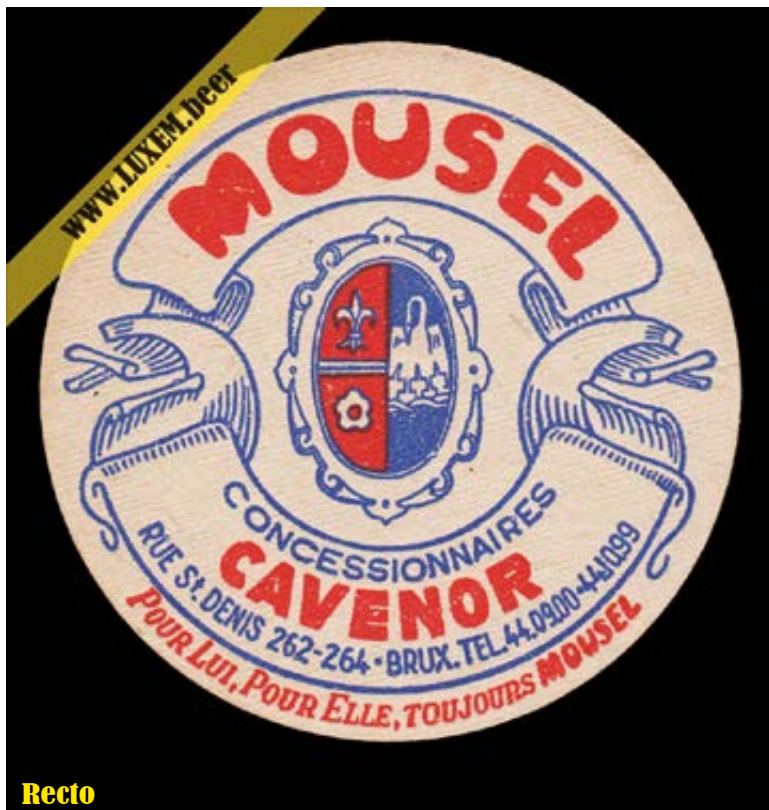

Recto

Fiche d'inventaire

Format : Ø 10,7 cm
Matière : carton
Numéro : 000051
Propriétaire : Yves CLAUDE

© Musée brassicole des deux Luxembourg a.s.b.l. www.LUXEM.beer