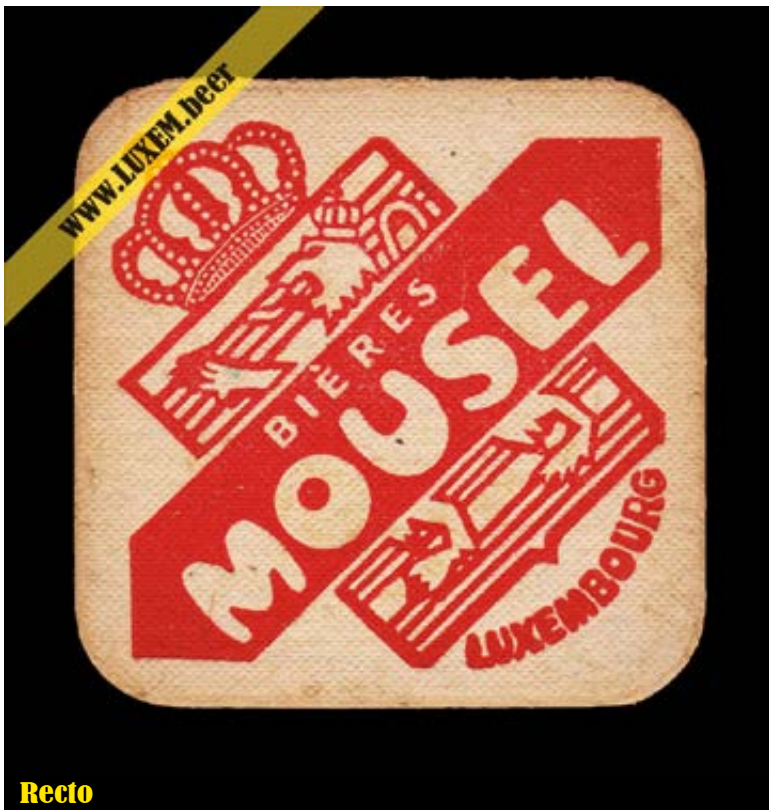

Numéro : 000018

Propriétaire : Yves CLAUDE

© Musée brassicole des deux Luxembourg a.s.b.l. www.LUXEM.beer

Verso

Commentaires

± 1930 à 1940

Couronne ronde

Petits coins arrondis