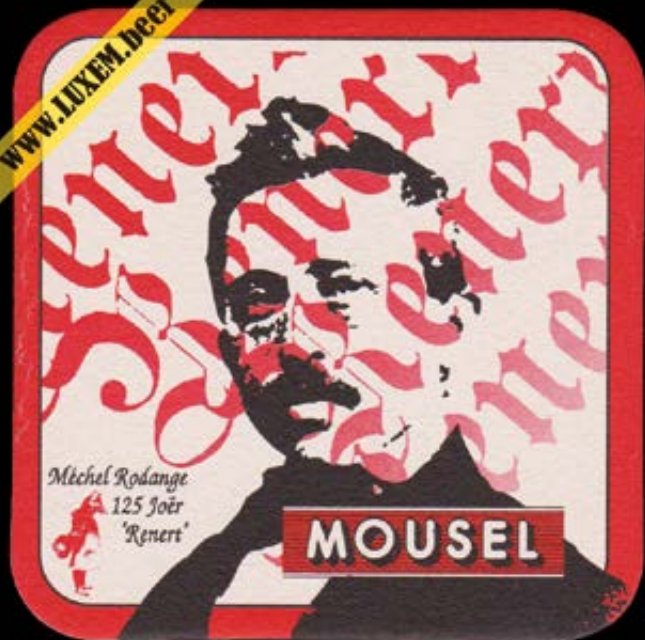

Numéro : 000128

Propriétaire : Yves CLAUDE

© Musée brassicole des deux Luxembourg a.s.b.l. www.LUXEM.beer

Verso

Commentaires

1997

Michel Rodange

WWW.LUXEM.BEER