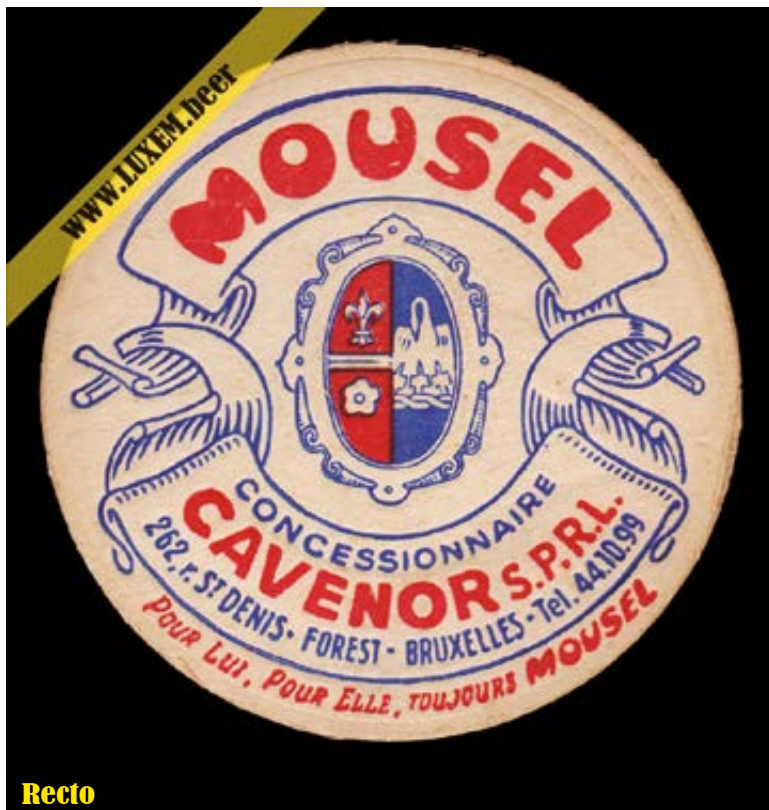

Recto

Fiche d'inventaire

Format : Ø 10,7 cm
Matière : carton
Numéro : 000050
Propriétaire : Yves CLAUDE

© Musée brassicole des deux Luxembourg a.s.b.l. www.LUXEM.beer