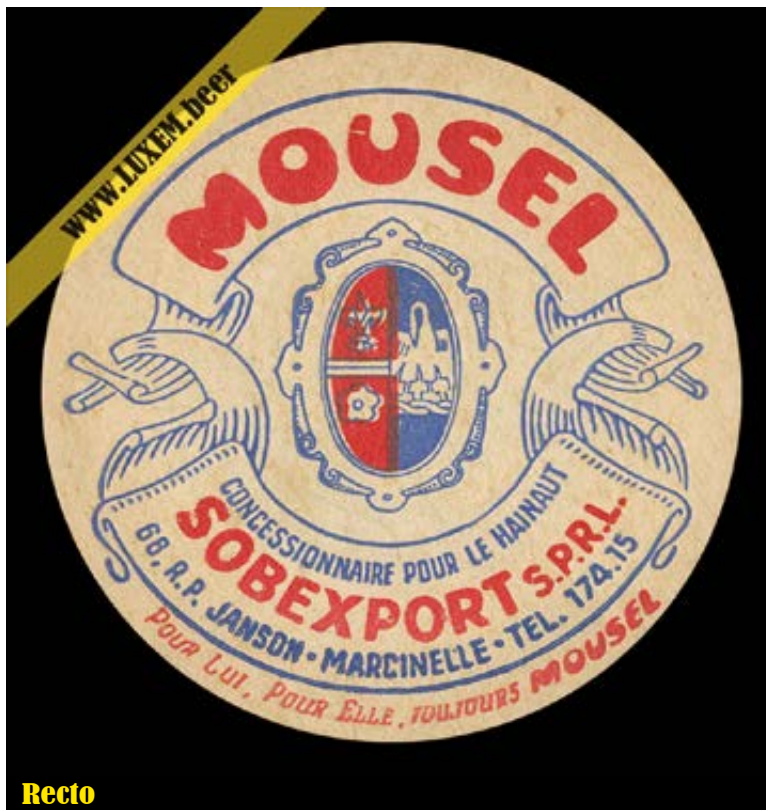

Recto

Fiche d'inventaire

Format : Ø 10,7 cm
Matière : carton
Numéro : 000064
Propriétaire : Yves CLAUDE

© Musée brassicole des deux Luxembourg a.s.b.l. www.LUXEM.beer