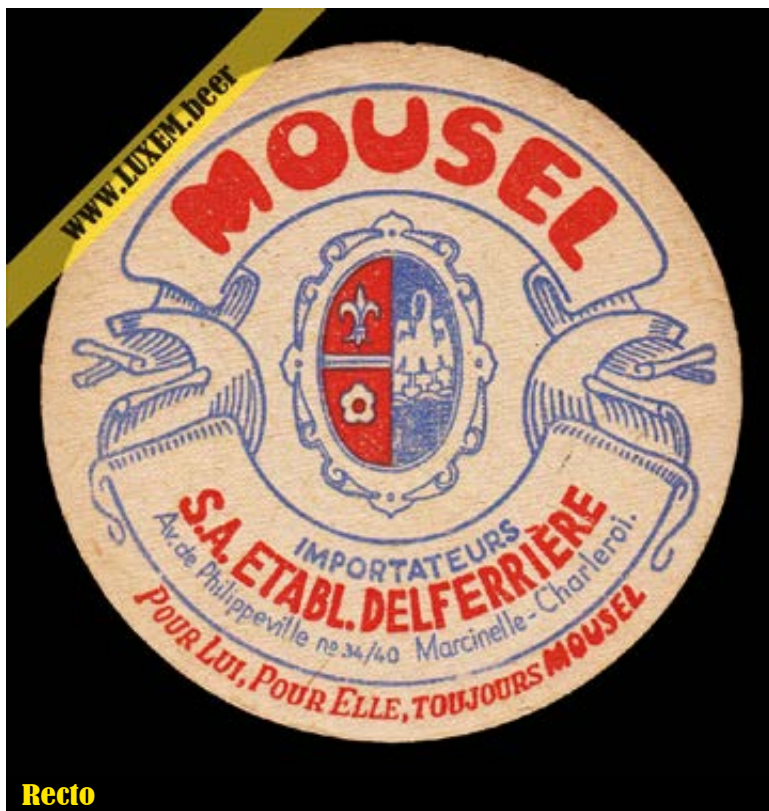

Recto

Fiche d'inventaire

Format : Ø 10,7 cm
Matière : carton
Numéro : 000055
Propriétaire : Yves CLAUDE

© Musée brassicole des deux Luxembourg a.s.b.l. www.LUXEM.beer