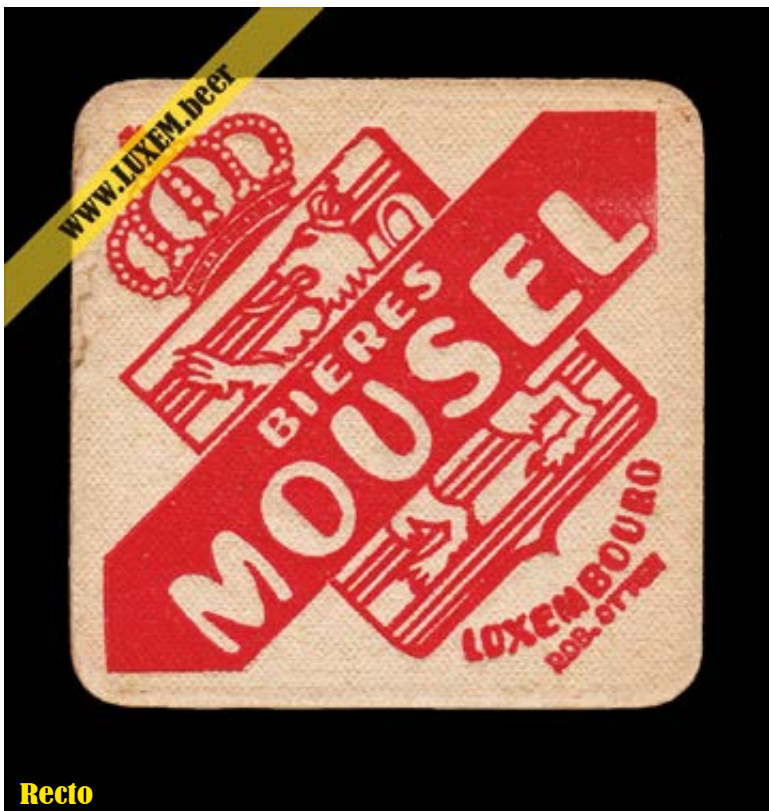

Recto

Fiche d'inventaire

Format : 9,6 x 9,6 cm

Matière : carton

Numéro : 000009

Propriétaire : Yves CLAUDE

© Musée brassicole des deux Luxembourg a.s.b.l. www.LUXEM.beer