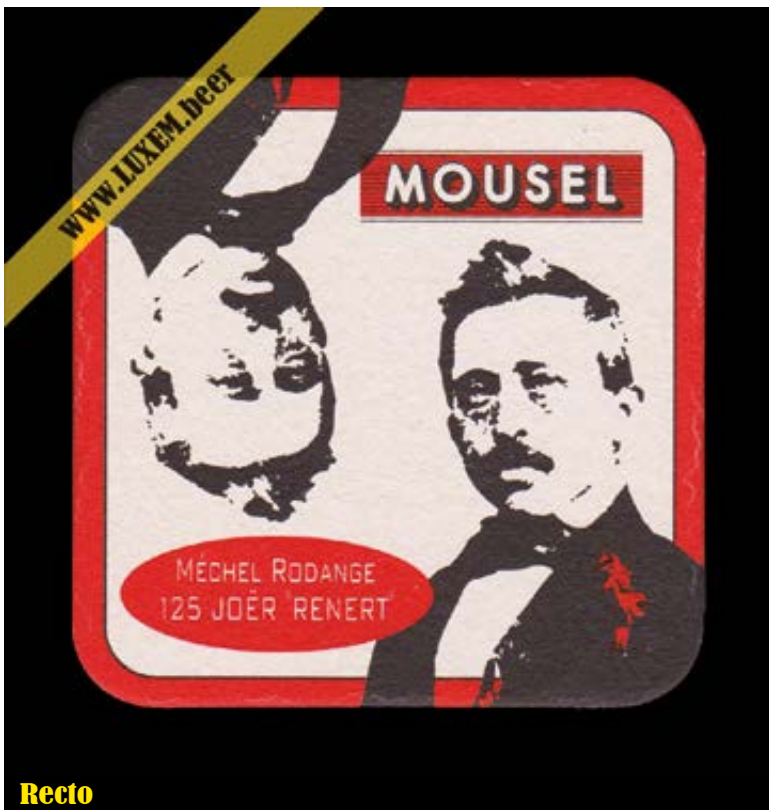

Recto

Fiche d'inventaire

Format : 9 x 9 cm

Matière : carton

Numéro : 000128

Propriétaire : Yves CLAUDE

© Musée brassicole des deux Luxembourg a.s.b.l. www.LUXEM.beer