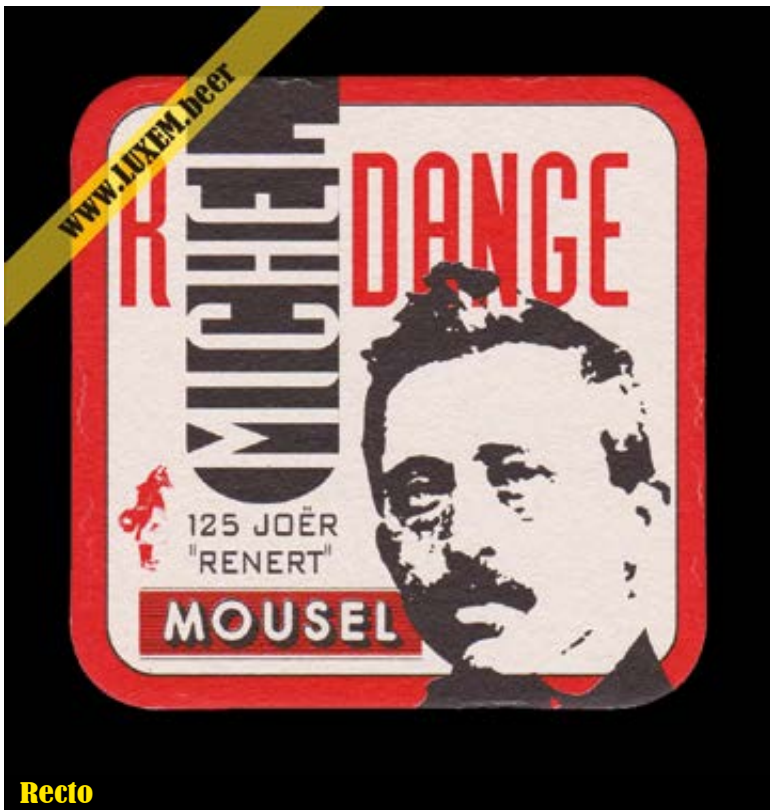

Recto

Fiche d'inventaire

Format : 9 x 9 cm
Matière : carton
Numéro : 000130
Propriétaire : Yves CLAUDE

© Musée brassicole des deux Luxembourg a.s.b.l. www.LUXEM.beer