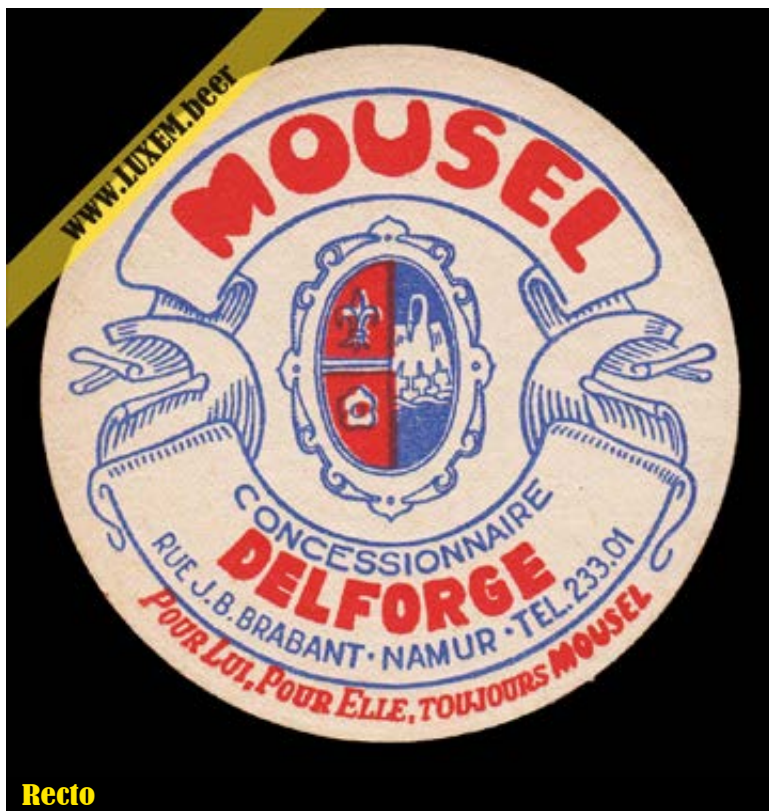

Recto

Fiche d'inventaire

Format : Ø 10,7 cm
Matière : carton
Numéro : 000053
Propriétaire : Yves CLAUDE

© Musée brassicole des deux Luxembourg a.s.b.l. www.LUXEM.beer