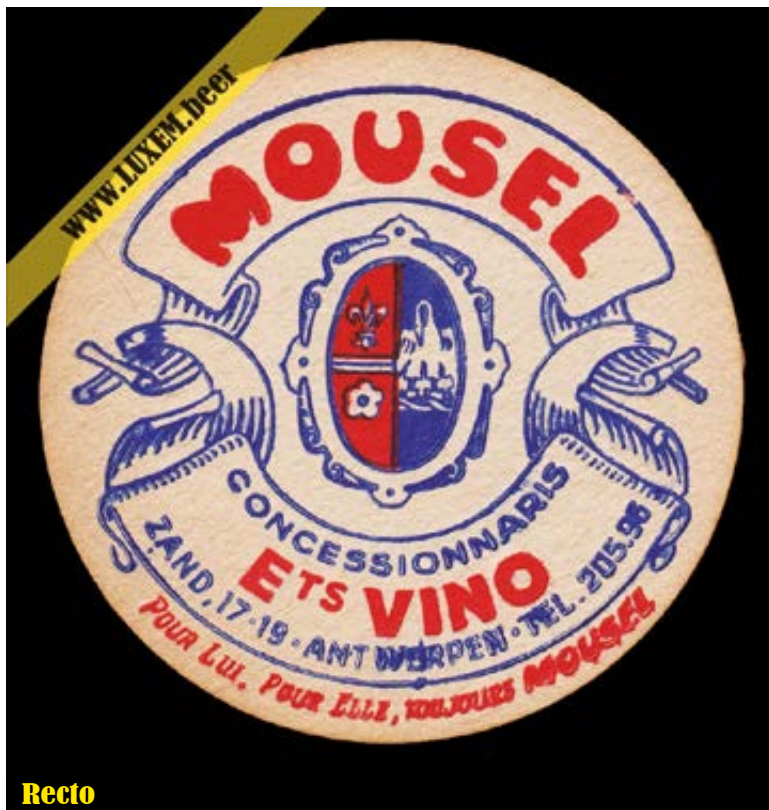

Recto

Fiche d'inventaire

Format : Ø 10,7 cm
Matière : carton
Numéro : 000066
Propriétaire : Yves CLAUDE

© Musée brassicole des deux Luxembourg a.s.b.l. www.LUXEM.beer