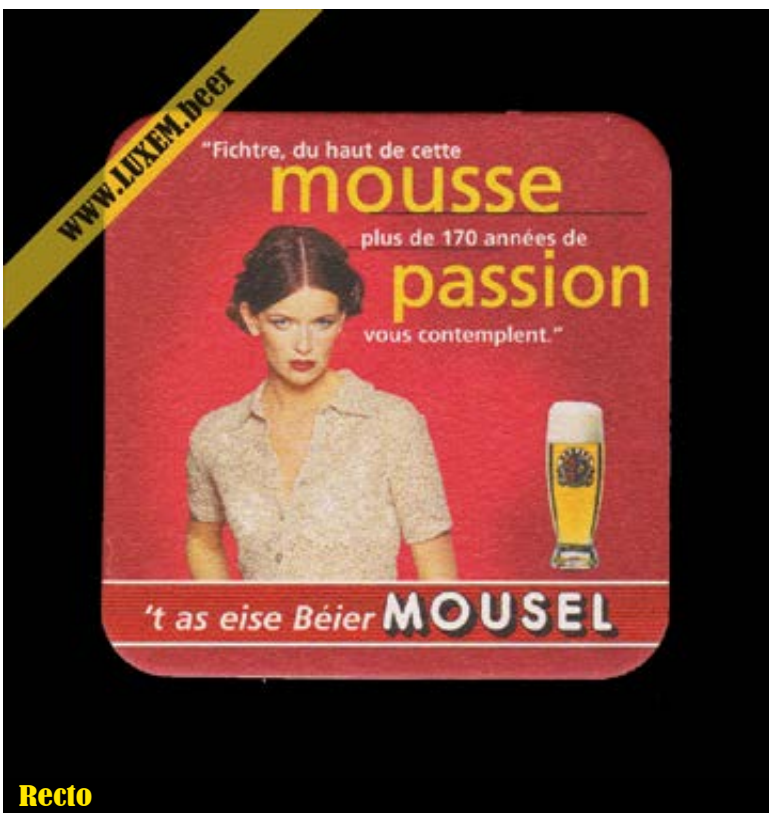

Recto

Fiche d'inventaire

Format : 8,3 x 8,3 cm

Matière : carton

Numéro : 000135

Propriétaire : Yves CLAUDE

© Musée brassicole des deux Luxembourg a.s.b.l. www.LUXEM.beer