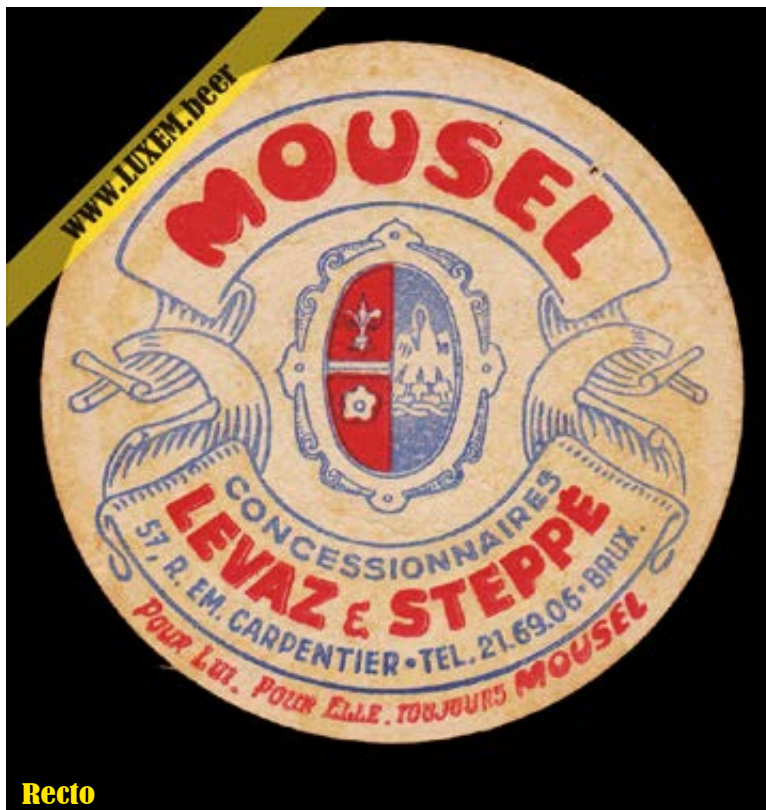

Recto

Fiche d'inventaire

Format : Ø 10,7 cm
Matière : carton
Numéro : 000057
Propriétaire : Yves CLAUDE

© Musée brassicole des deux Luxembourg a.s.b.l. www.LUXEM.beer