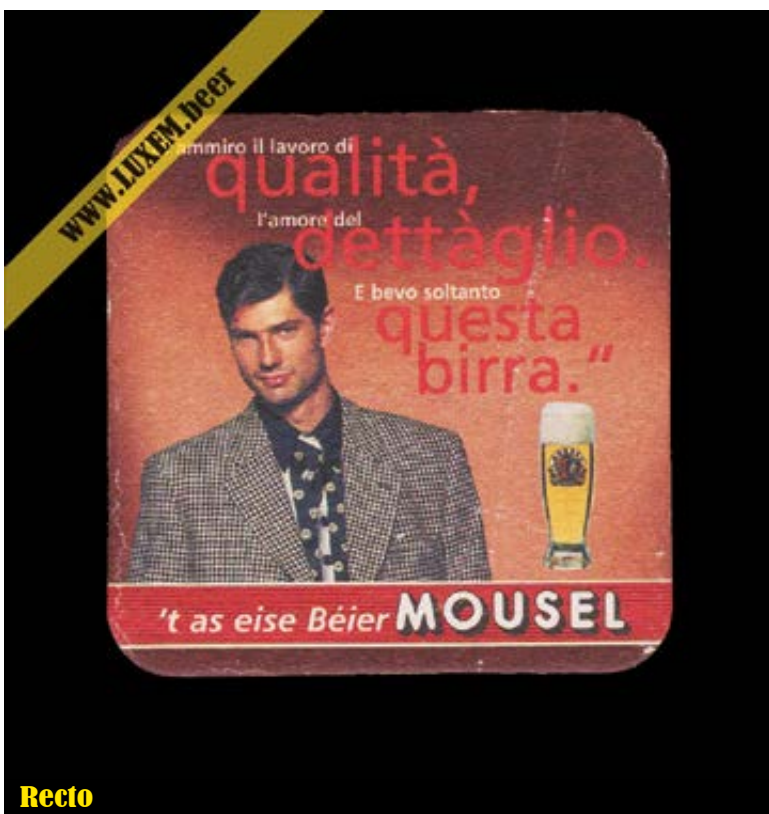

Recto

Fiche d'inventaire

Format : 8,3 x 8,3 cm

Matière : carton

Numéro : 000139

Propriétaire : Yves CLAUDE

© Musée brassicole des deux Luxembourg a.s.b.l. www.LUXEM.beer