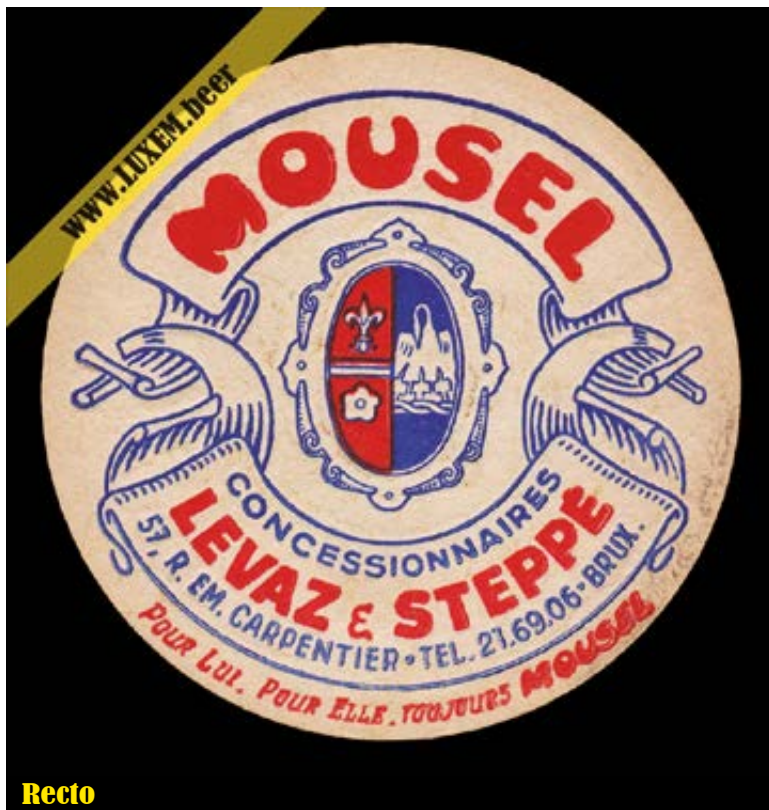

Recto

Fiche d'inventaire

Format : Ø 10,7 cm
Matière : carton
Numéro : 000056
Propriétaire : Yves CLAUDE

© Musée brassicole des deux Luxembourg a.s.b.l. www.LUXEM.beer