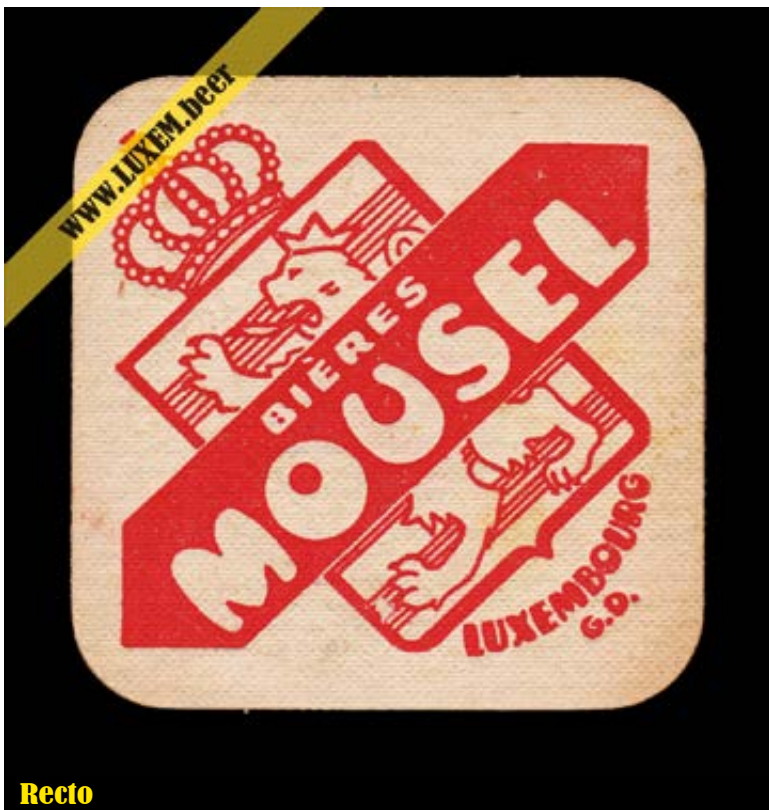

Recto

Fiche d'inventaire

Format : 9,5 x 9,5 cm
Matière : carton
Numéro : 000023
Propriétaire : Yves CLAUDE

© Musée brassicole des deux Luxembourg a.s.b.l. www.LUXEM.beer