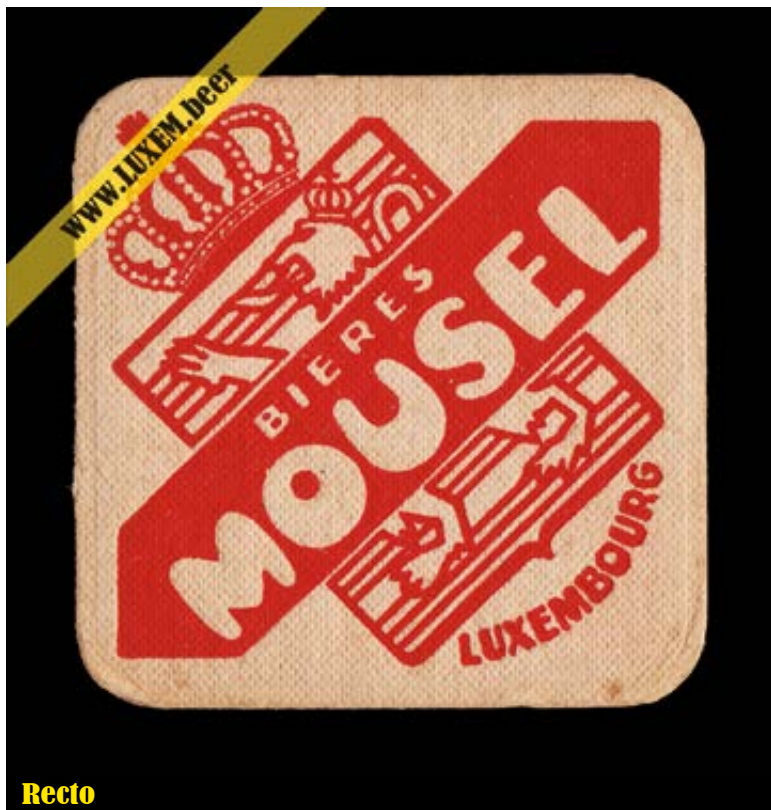

Format : 9,6 x 9,6 cm
Matière : carton
Numéro : 000012
Propriétaire : Yves CLAUDE

© Musée brassicole des deux Luxembourg a.s.b.l. www.LUXEM.beer

Verso

Commentaires

± 1930 à 1940
Couronne ronde
Dépositaire : Brasserie Delforge, Namur