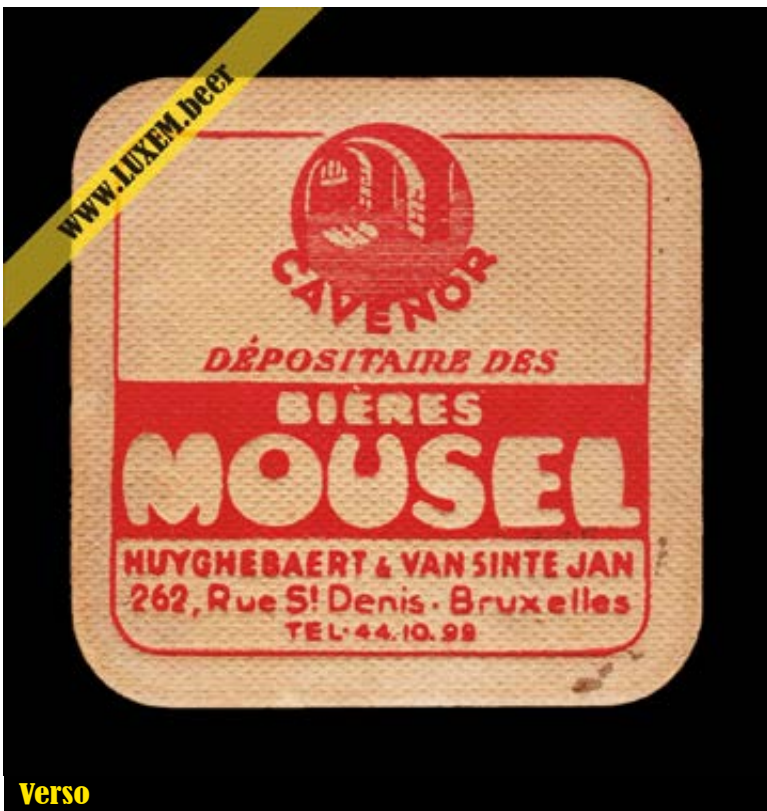

Verso

Commentaires

± 1930 à 1940

Couronne étoilée

La queue du lion passe à travers les bandes

Dépositaire : Cavenor - Bruxelles