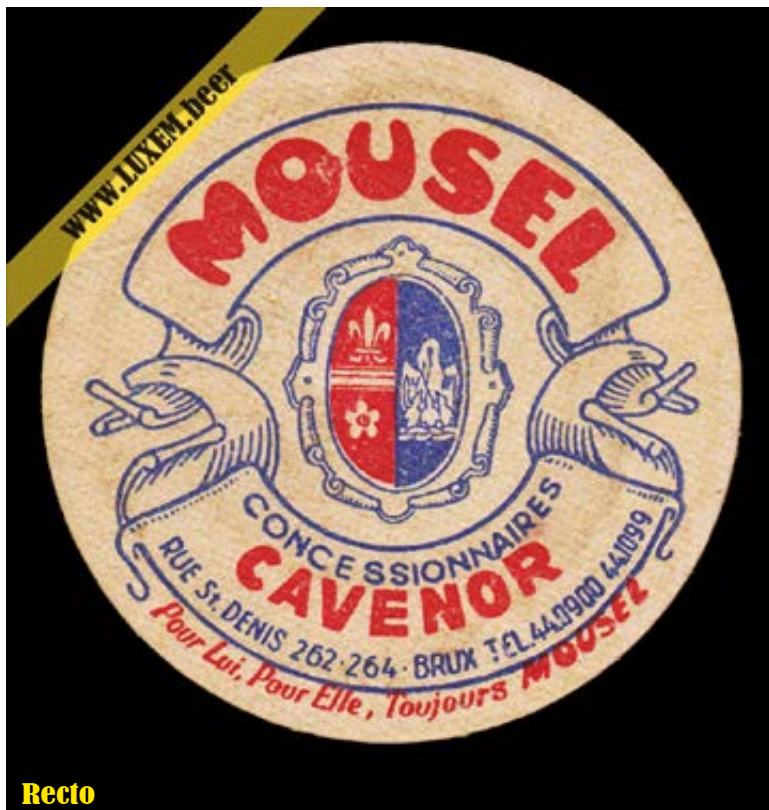

Recto

Fiche d'inventaire

Format : Ø 10,7 cm
Matière : carton
Numéro : 000052
Propriétaire : Yves CLAUDE

© Musée brassicole des deux Luxembourg a.s.b.l. www.LUXEM.beer