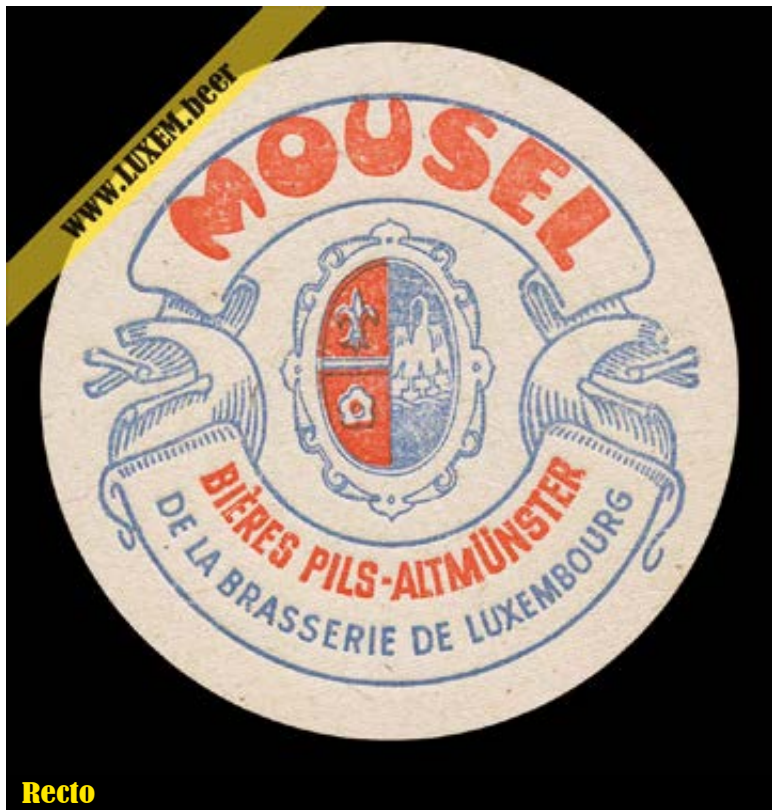

Recto

Fiche d'inventaire

Format : Ø 10,7 cm
Matière : carton
Numéro : 002861
Propriétaire : Yves CLAUDE

© Musée brassicole des deux Luxembourg a.s.b.l. www.LUXEM.beer