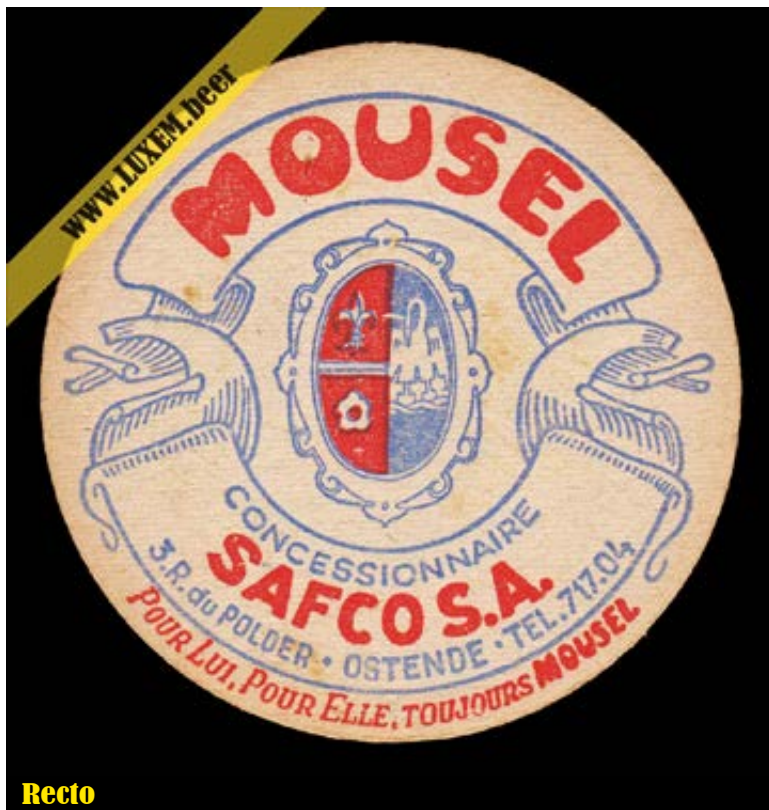

Recto

Fiche d'inventaire

Format : Ø 10,7 cm
Matière : carton
Numéro : 000060
Propriétaire : Yves CLAUDE

© Musée brassicole des deux Luxembourg a.s.b.l. www.LUXEM.beer