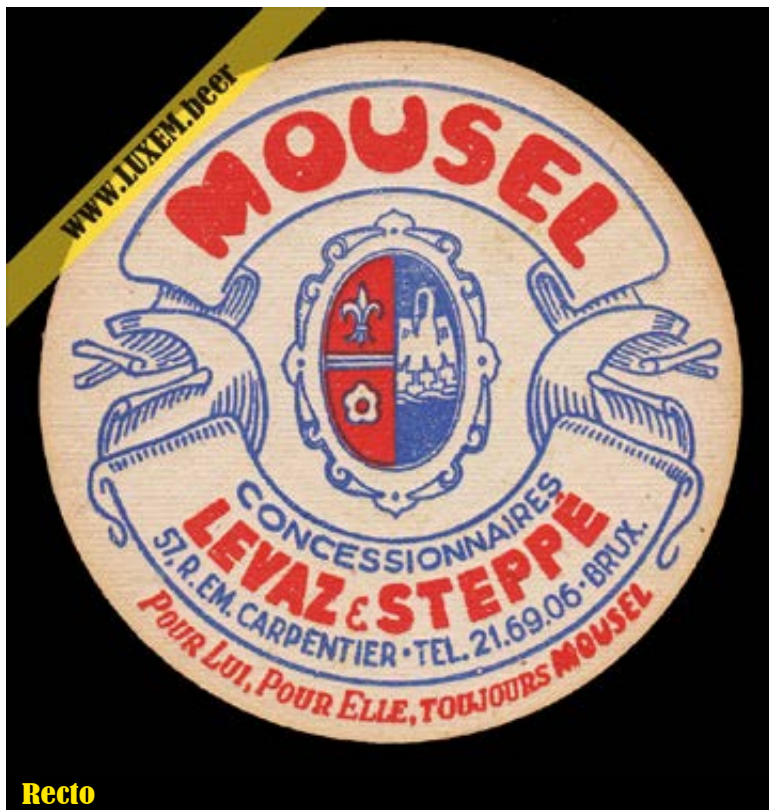

Recto

Fiche d'inventaire

Format : Ø 10,7 cm
Matière : carton
Numéro : 000059
Propriétaire : Yves CLAUDE

© Musée brassicole des deux Luxembourg a.s.b.l. www.LUXEM.beer