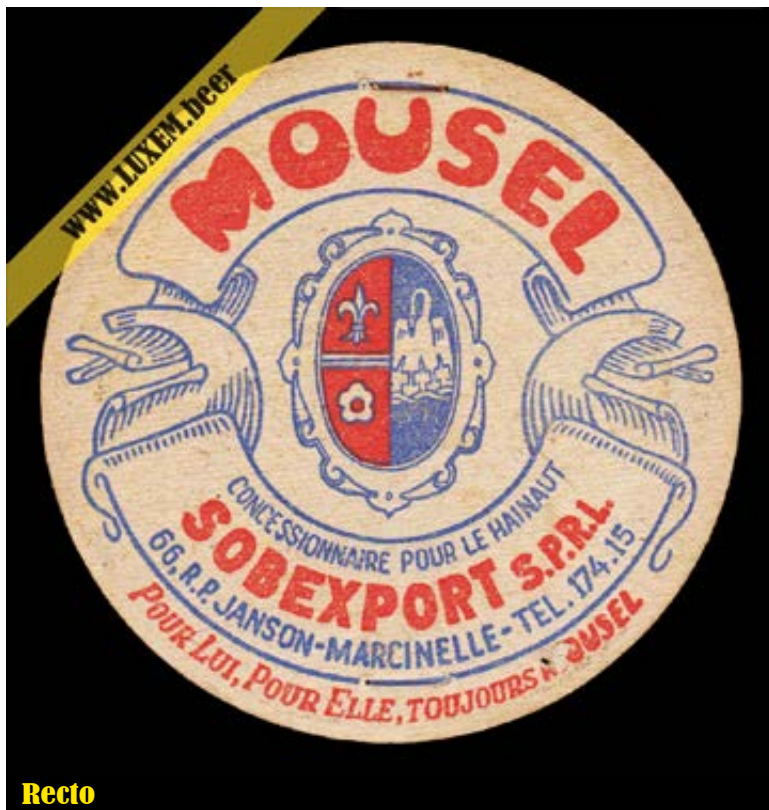

Recto

Fiche d'inventaire

Format : Ø 10,7 cm
Matière : carton
Numéro : 000063
Propriétaire : Yves CLAUDE

© Musée brassicole des deux Luxembourg a.s.b.l. www.LUXEM.beer