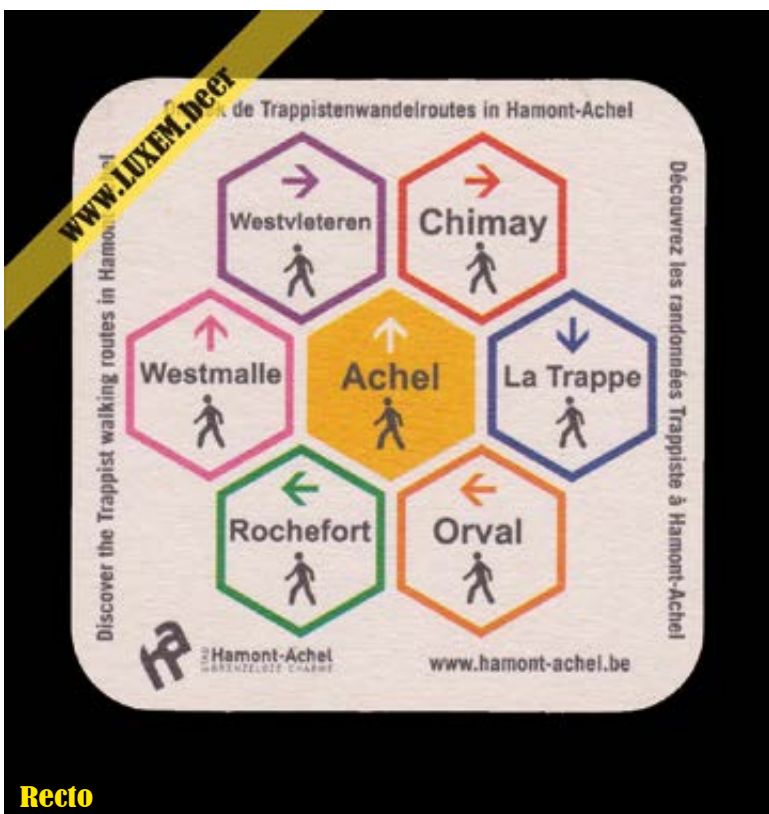

### Fiche d'inventaire

Format : Ø 9,5 cm

Matière : carton

Numéro : 001869

Propriétaire : Yves CLAUDE

© Musée brassicole des deux Luxembourg a.s.b.l. [www.LUXEM.beer](http://www.LUXEM.beer)

**Verso**

### Commentaires

Trappist-Avond - Wanroode

Bières d'Orval

Catégorie : Culture

**Recto**