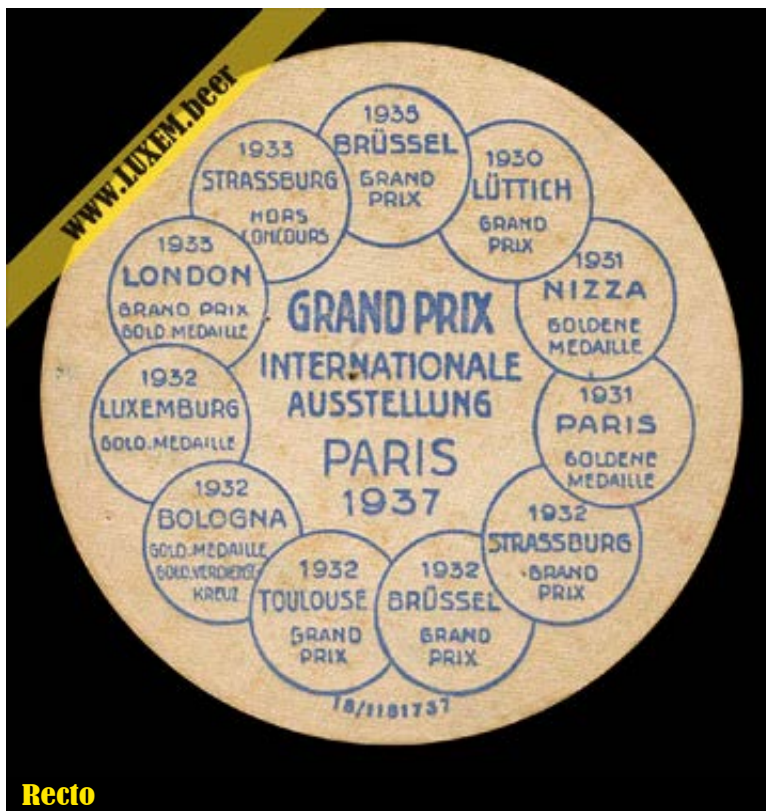

Recto

Fiche d'inventaire

Format : Ø 10,7 cm
Matière : carton
Numéro : 004223
Propriétaire : Yves CLAUDE

© Musée brassicole des deux Luxembourg a.s.b.l. www.LUXEM.beer

Verso

Commentaires

1932 - Concours - Luxembourg
Brasserie Dortmunder Union - Dortmund
Catégorie : Manifestation / Foire commerciale