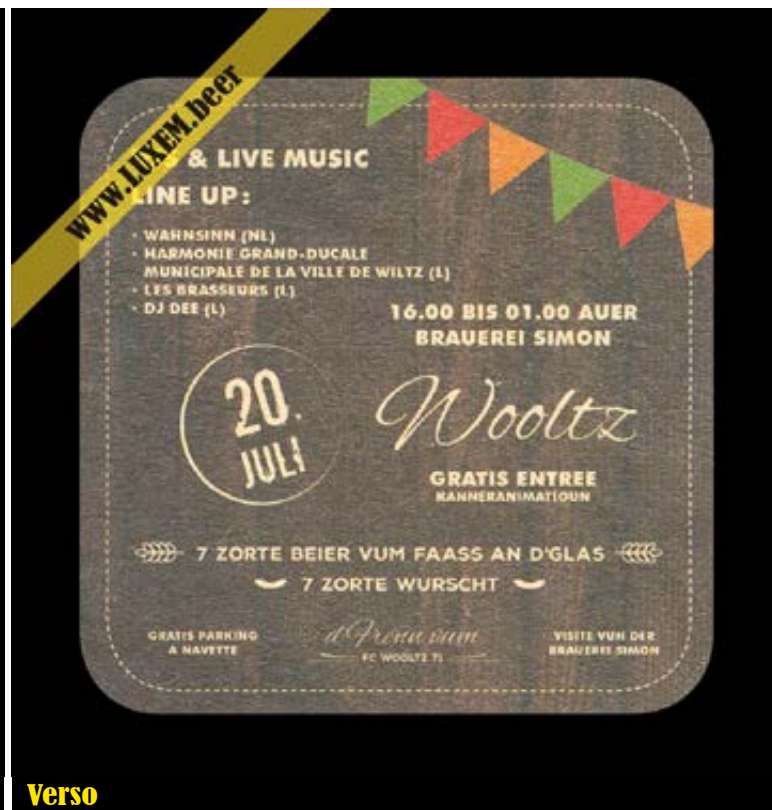

Verso

Commentaires

2019

Béier & Wurscht Festival - Wiltz

FC Wooltz 71

Sponsor : Bières Simon

Catégorie : Manifestation / Bière