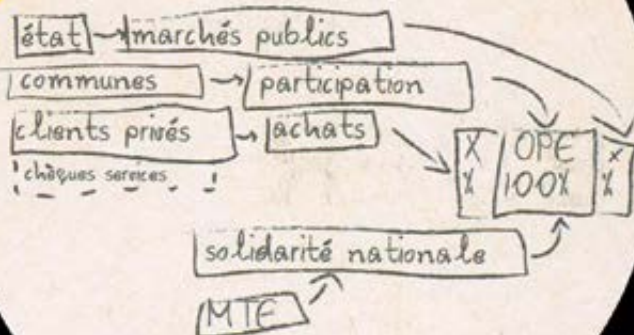

www.LUXEM.beer

Réseau

Objectif
Plein
Emploi

e...
BÉIERdeckel
FIR ENG
Schaff
www.ope.lu

Recto

Fiche d'inventaire

Format : Ø 9,5 cm

Matière : carton

Numéro : 003358

Propriétaire : Yves CLAUDE

© Musée brassicole des deux Luxembourg a.s.b.l. www.LUXEM.beer

www.LUXEM.beer

Verso

Commentaires

± 2005 à 2012

Objectif Plein Emploi asbl

Catégorie : Emploi