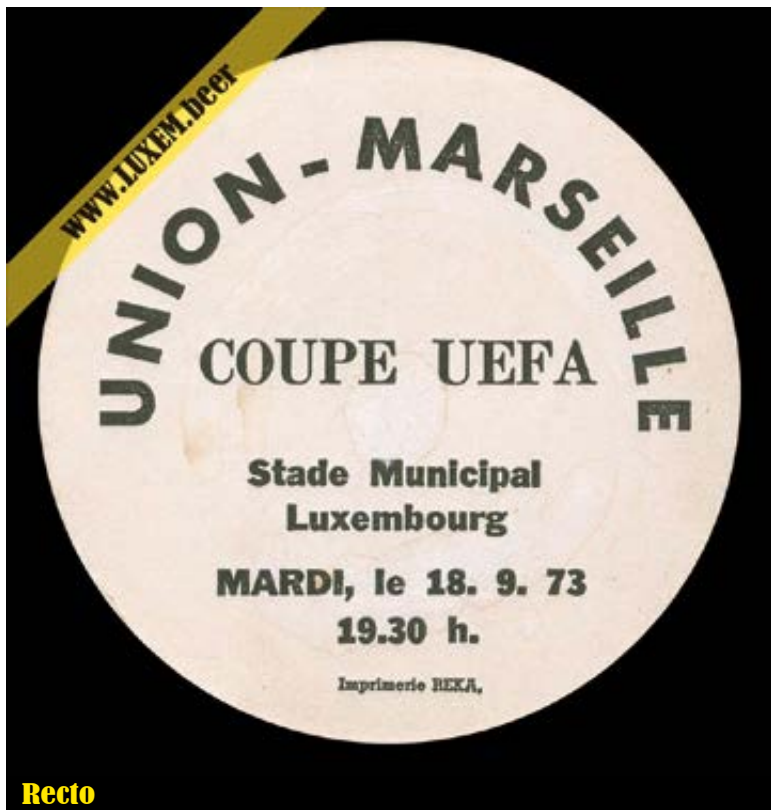

Recto

Fiche d'inventaire

Format : Ø 10,3 cm
Matière : carton
Numéro : 003500
Propriétaire : Yves CLAUDE

© Musée brassicole des deux Luxembourg a.s.b.l. www.LUXEM.beer