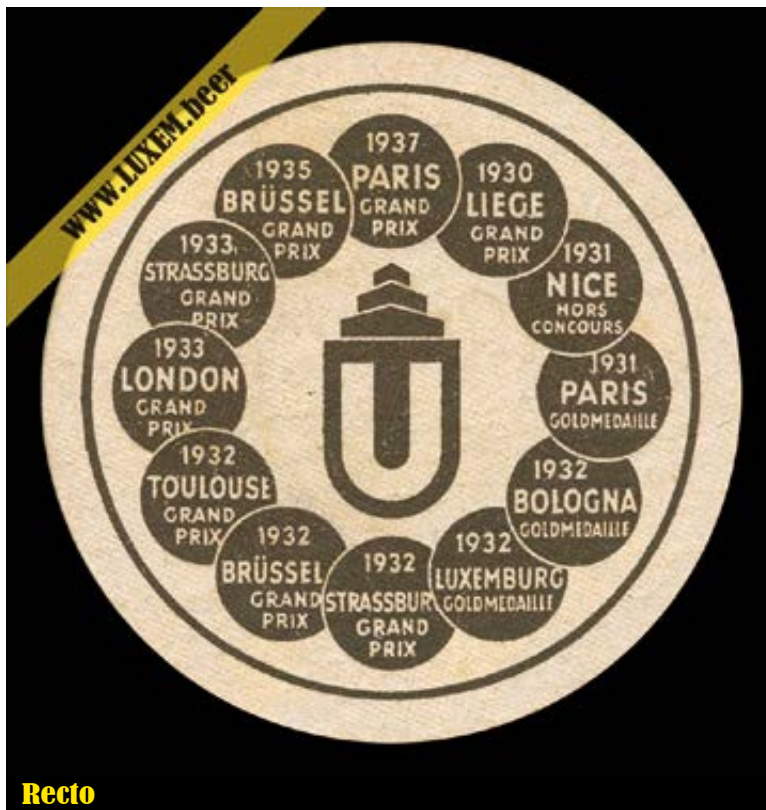

Recto

Fiche d'inventaire

Format : Ø 10,7 cm
Matière : carton
Numéro : 004223
Propriétaire : Yves CLAUDE

© Musée brassicole des deux Luxembourg a.s.b.l. www.LUXEM.beer

Verso

Commentaires

1932 - Concours - Luxembourg
Brasserie Dortmunder Union - Dortmund
Catégorie : Manifestation / Foire commerciale