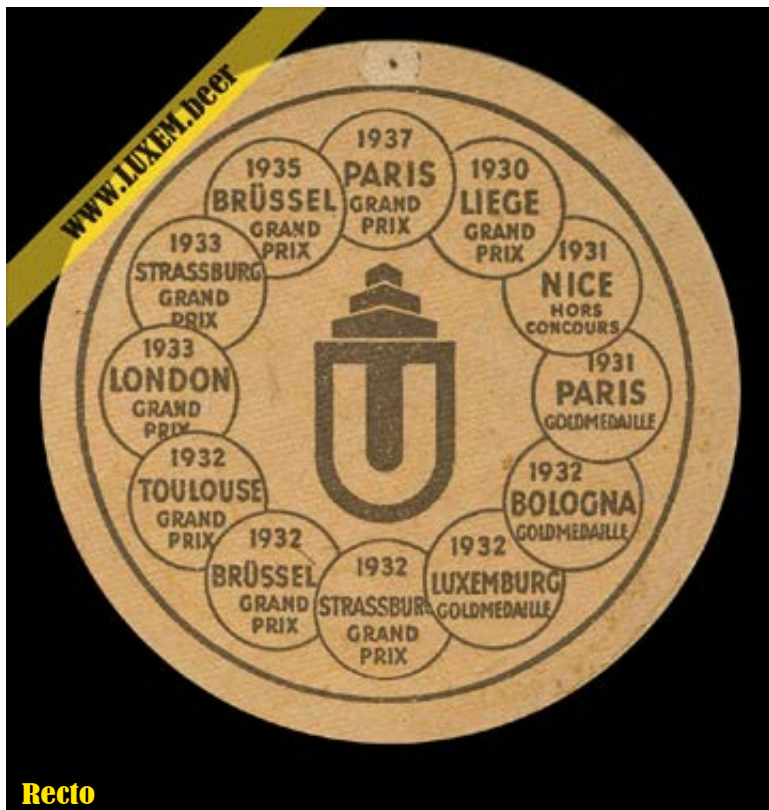

Recto

Fiche d'inventaire

Format : Ø 10,8 cm
Matière : carton
Numéro : 004225
Propriétaire : Yves CLAUDE

© Musée brassicole des deux Luxembourg a.s.b.l. www.LUXEM.beer