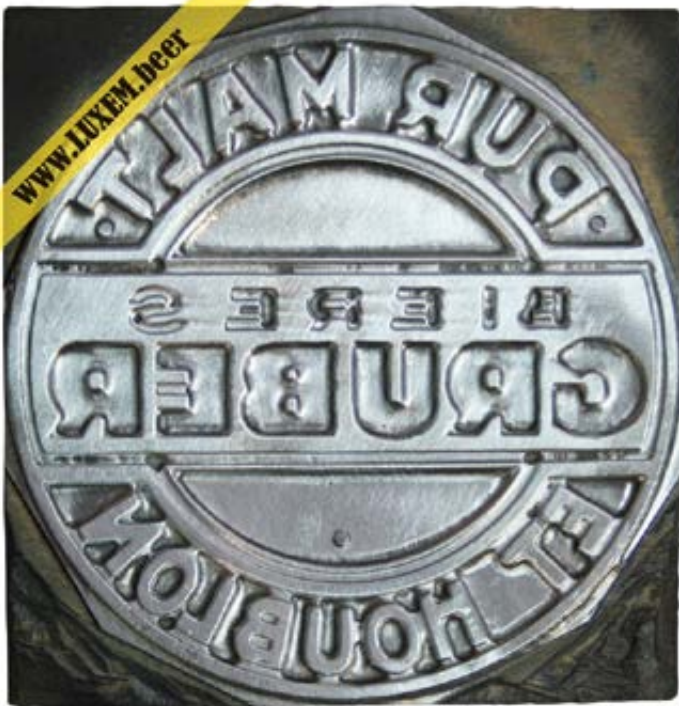

Recto

Fiche d'inventaire

Format : 8,9 x 9,1 cm

Matière : plaque en zinc cloué sur cale en bois

Numéro : 004151

Propriétaire : Musée brassicole des deux Luxembourg

© Musée brassicole des deux Luxembourg a.s.b.l. www.LUXEM.beer

www.LUXEM.beer

Verso

Commentaires

± 1930 à 1940

Plaque d'impression