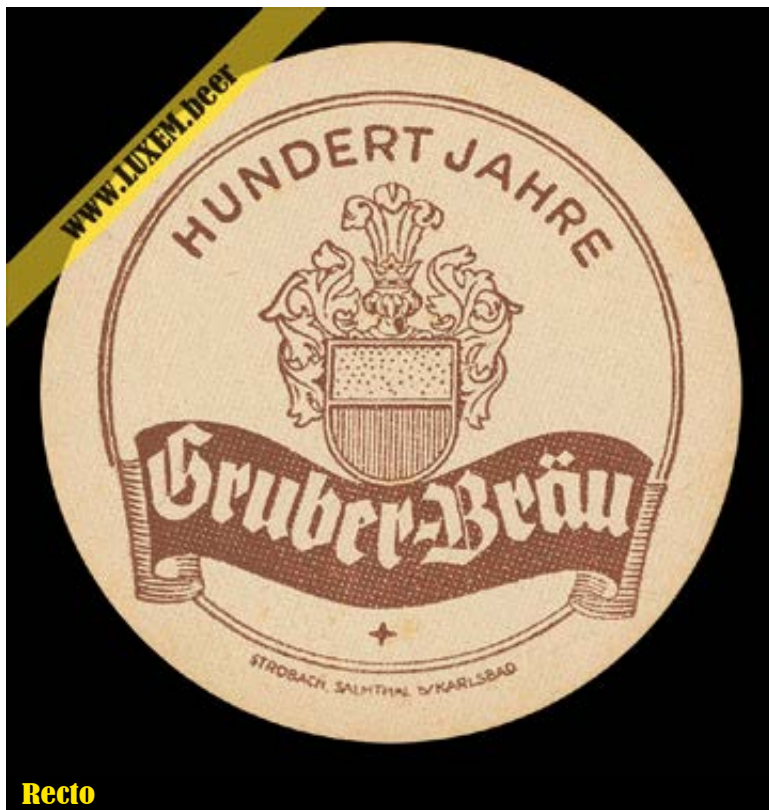

Format : Ø 10,7 cm
Matière : carton
Numéro : 002044
Propriétaire : Yves CLAUDE

© Musée brassicole des deux Luxembourg a.s.b.l. www.LUXEM.beer

Verso

Commentaires

Falsification. Ce carton a été imprimé bien plus tard que le numéro 000668, mais avec la matrice originale. Il s'agit probablement d'un échantillon pour représentants commerciaux quand les Tchèques ont repris en 1945 les installations des Allemandes du *Sudetenland*.