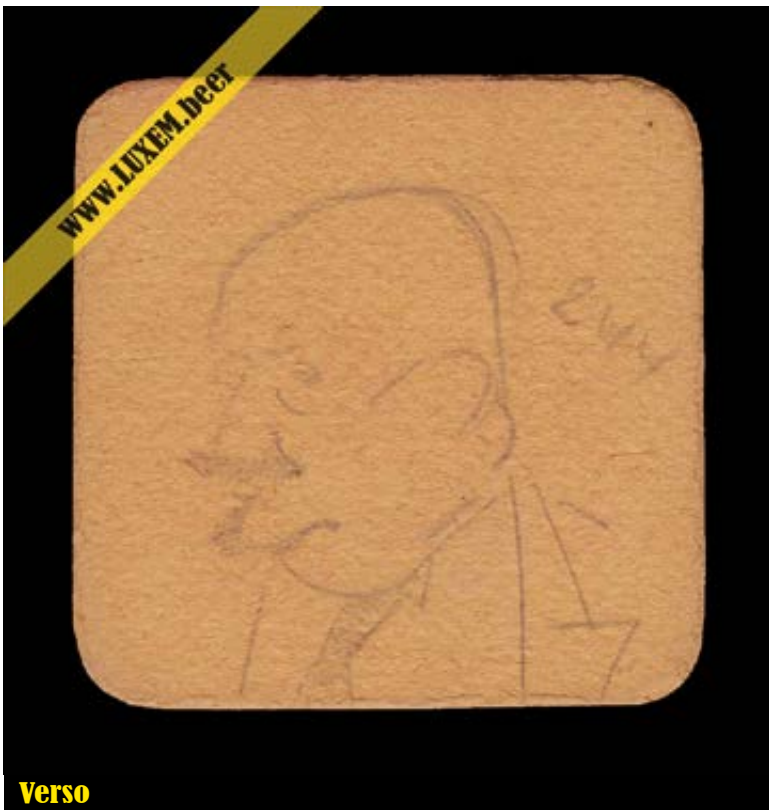

Propriétaire : Yves CLAUDE

Verso

Commentaires

± 1934 à 1940

Recto

Fiche d'inventaire

Format : 8,4 x 8,4 cm

Matière : plaque en zinc cloué sur cale en bois