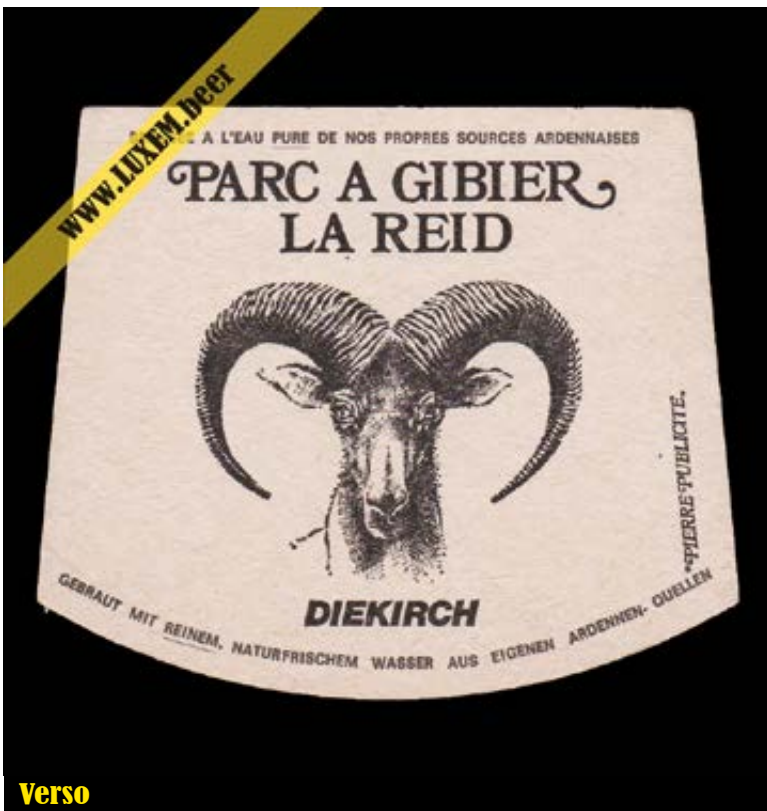

Recto

Fiche d'inventaire

Format : 10,7 x 9 cm

Matière : carton

Numéro : 001326

Propriétaire : Yves CLAUDE

© Musée brassicole des deux Luxembourg a.s.b.l. www.LUXEM.beer

Verso