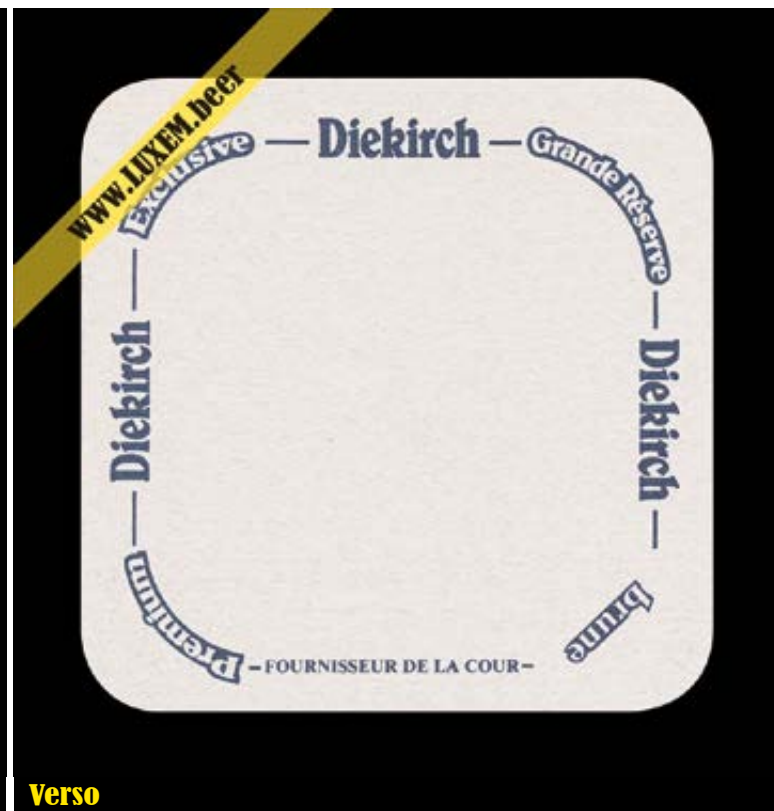

Verso

Commentaires

1996

125° anniversaire de la brasserie de Diekirch