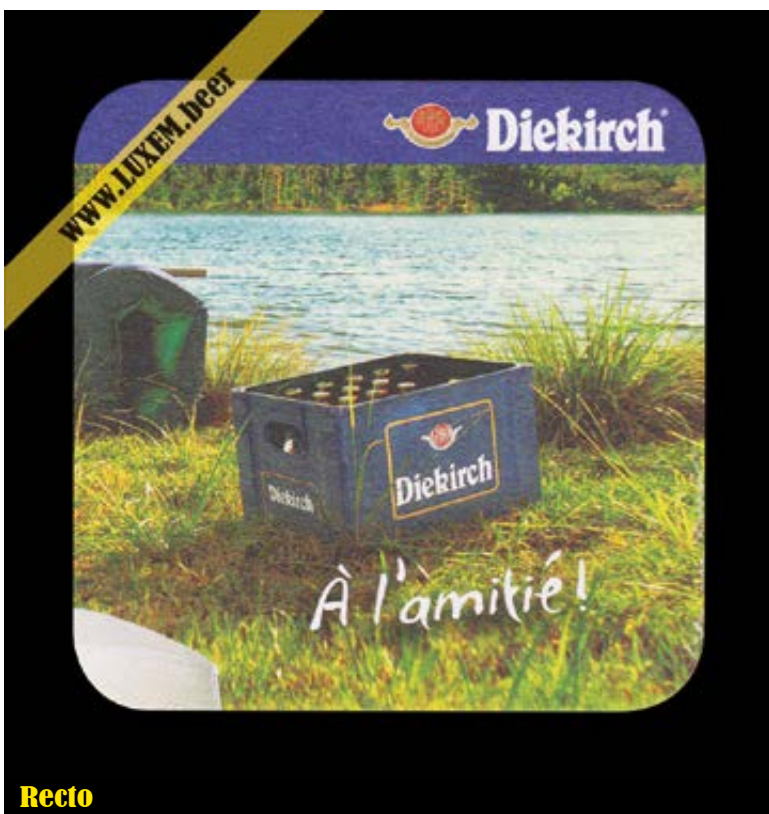

Recto

Fiche d'inventaire

Format : 9,3 x 9,3 cm

Matière : carton

Numéro : 001501

Propriétaire : Yves CLAUDE

© Musée brassicole des deux Luxembourg a.s.b.l. www.LUXEM.beer