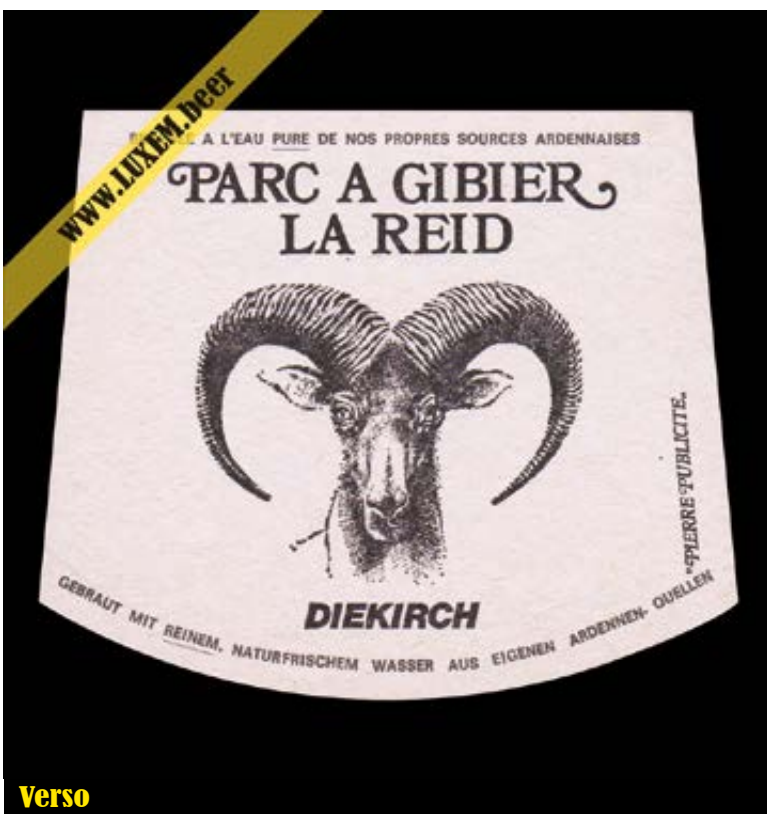

Verso

Commentaires

± 1974-1979

Beaufort

Parc à gibier - La Reid