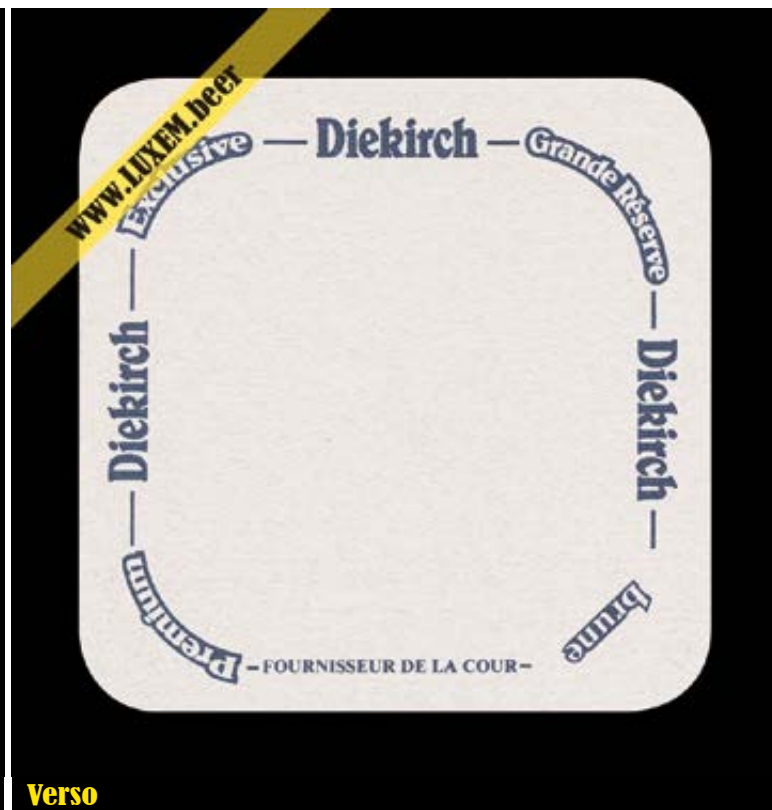

Recto

Fiche d'inventaire

Format : 9,3 x 9,3 cm

Matière : carton

Numéro : 001410

Propriétaire : Yves CLAUDE

© Musée brassicole des deux Luxembourg a.s.b.l. www.LUXEM.beer

Verso