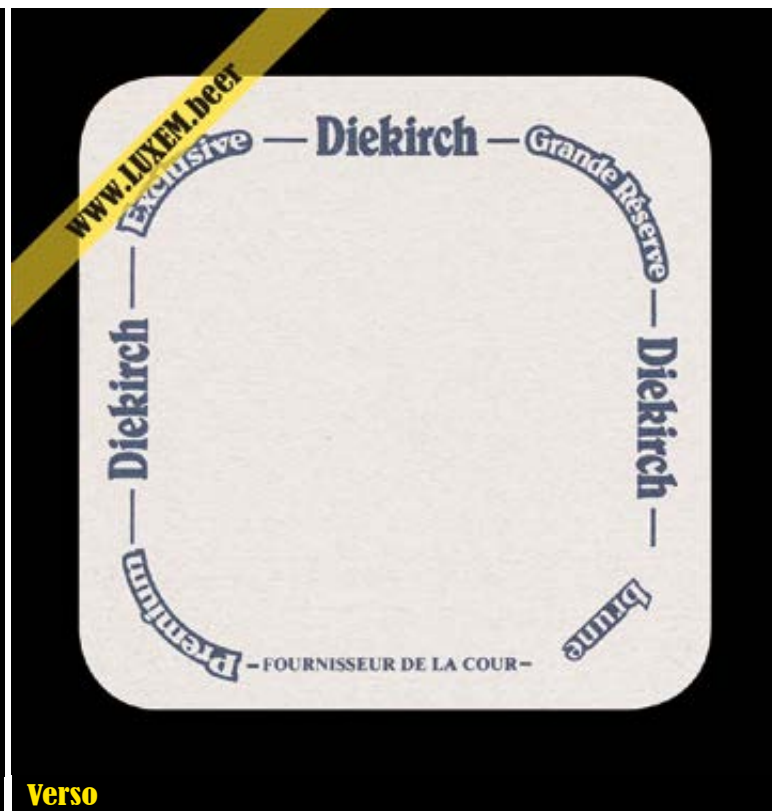

Verso

Commentaires

1996

125° anniversaire de la brasserie de Diekirch