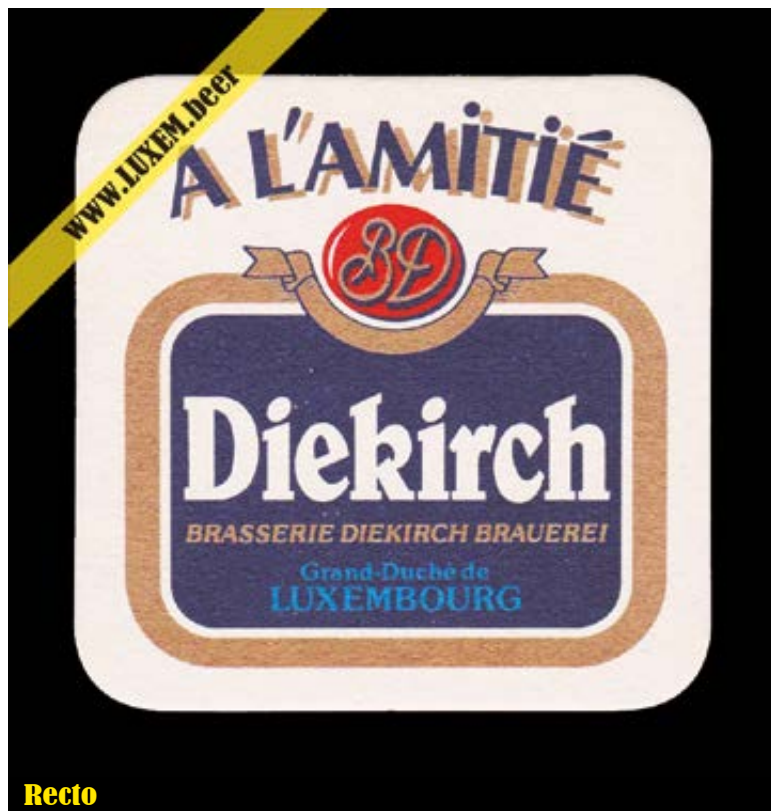

Recto

Fiche d'inventaire

Format : 9,3 x 9,3 cm

Matière : carton

Numéro : 001401

Propriétaire : Yves CLAUDE

© Musée brassicole des deux Luxembourg a.s.b.l. www.LUXEM.beer