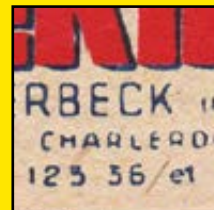

Recto

Fiche d'inventaire

Format : 9,5 x 9,5 cm

Matière : carton

Numéro : 001203

Propriétaire : Yves CLAUDE

© Musée brassicole des deux Luxembourg a.s.b.l. www.LUXEM.beer

Verso

Commentaires

± 1948 à 1950 (Belgique)

Dépôt Vanderbeck - Charleroi