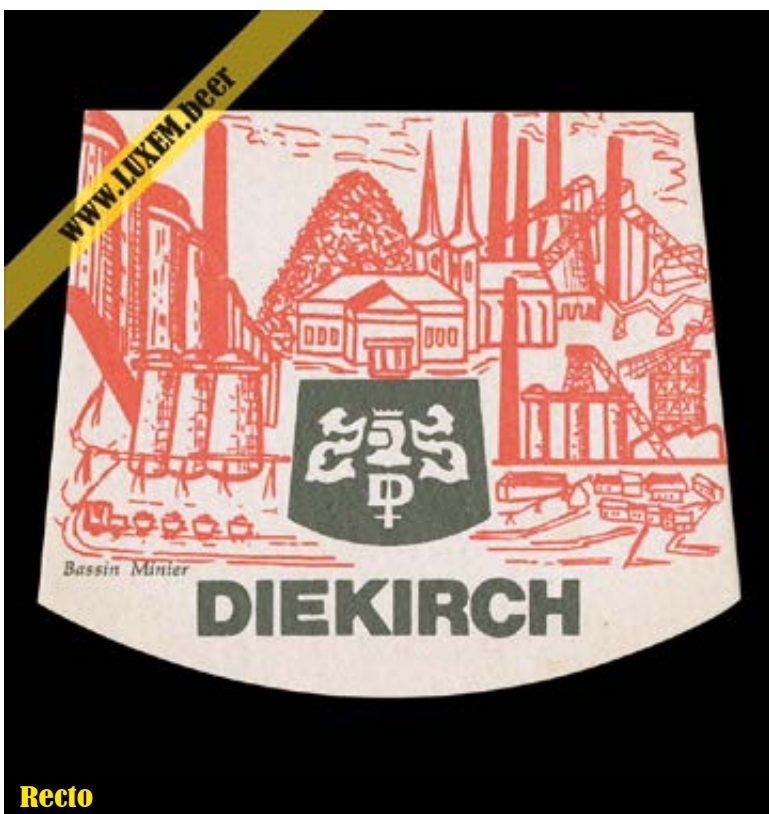

Recto

Fiche d'inventaire

Format : 10,7 x 9 cm

Matière : carton

Numéro : 001354

Propriétaire : Yves CLAUDE

© Musée brassicole des deux Luxembourg a.s.b.l. www.LUXEM.beer