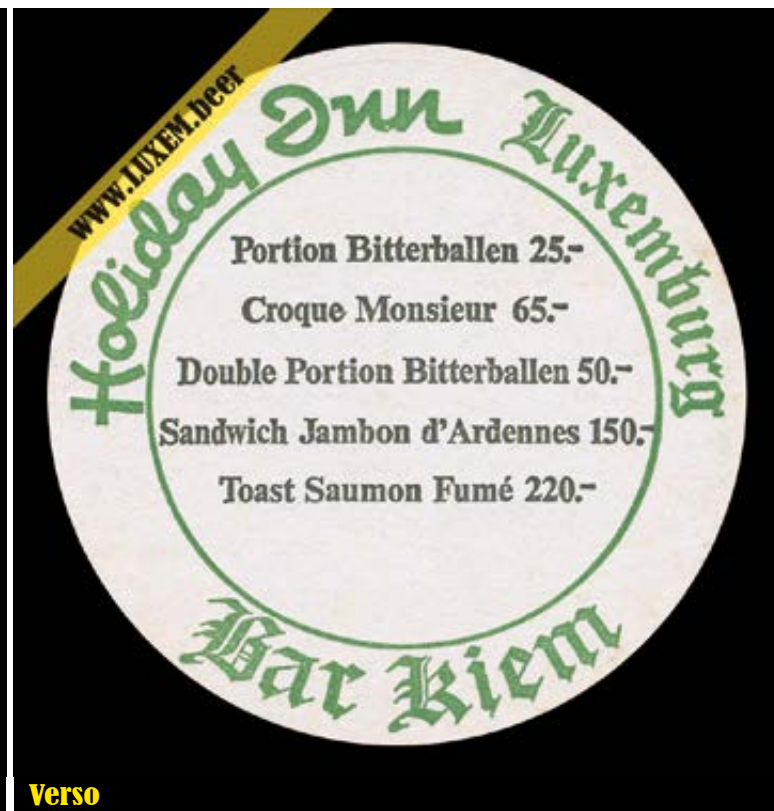

Recto

Fiche d'inventaire

Format : Ø 10,7 cm

Matière : carton

Numéro : 002874

Propriétaire : Yves CLAUDE

© Musée brassicole des deux Luxembourg a.s.b.l. www.LUXEM.beer

Verso