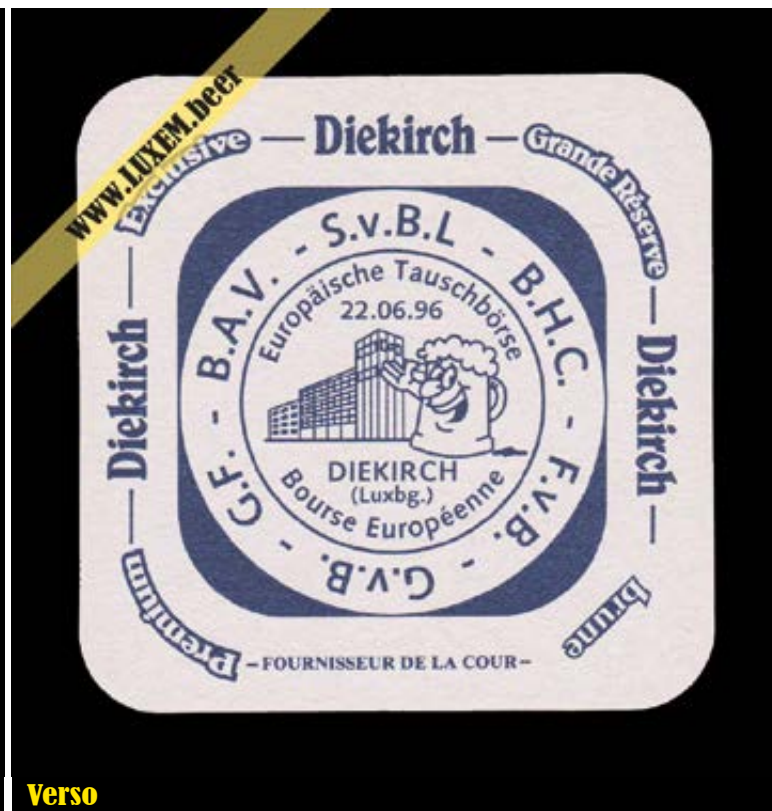

Fiche d'inventaire

Format : 9,3 x 9,3 cm

Matière : carton

Numéro : 001429

Propriétaire : Yves CLAUDE

© Musée brassicole des deux Luxembourg a.s.b.l. www.LUXEM.beer

Verso

Commentaires