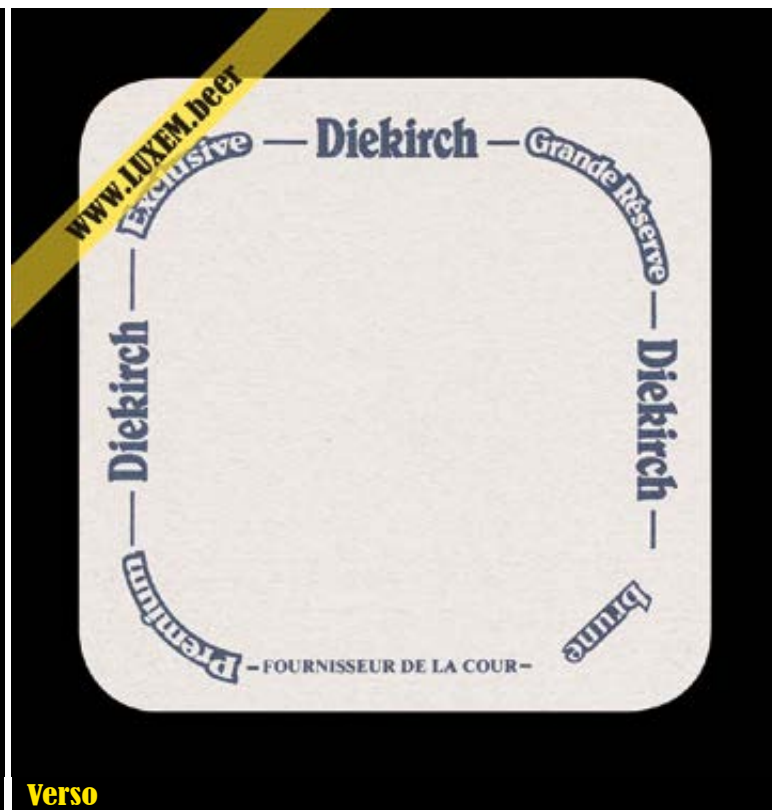

Recto

Fiche d'inventaire

Format : 9,3 x 9,3 cm

Matière : carton

Numéro : 001432

Propriétaire : Yves CLAUDE

© Musée brassicole des deux Luxembourg a.s.b.l. www.LUXEM.beer

Verso