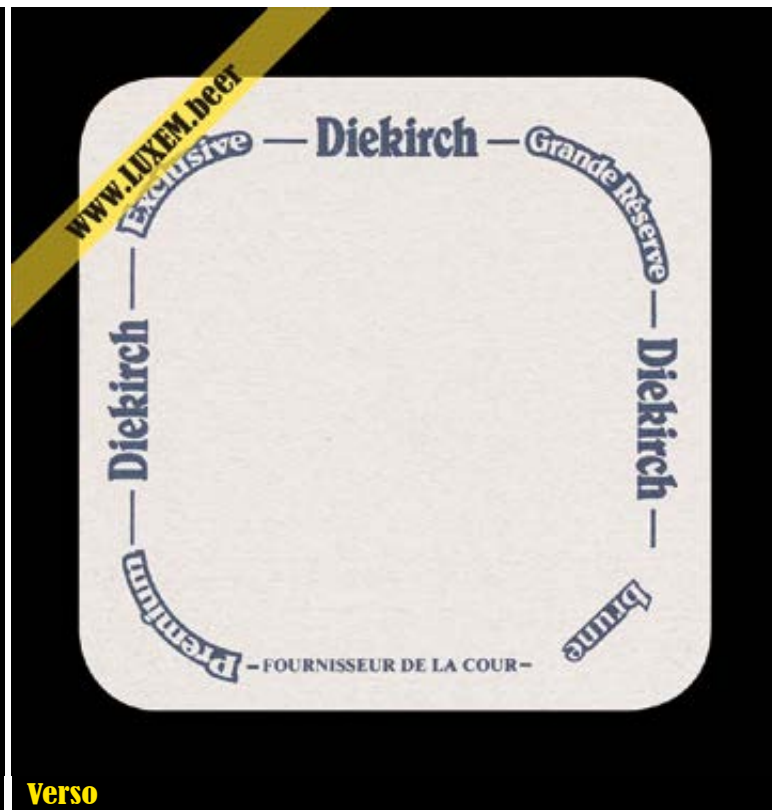

Format : 9,3 x 9,3 cm

Matière : carton

Numéro : 001426

Propriétaire : Yves CLAUDE

© Musée brassicole des deux Luxembourg a.s.b.l. www.LUXEM.beer

Verso

Commentaires

1996