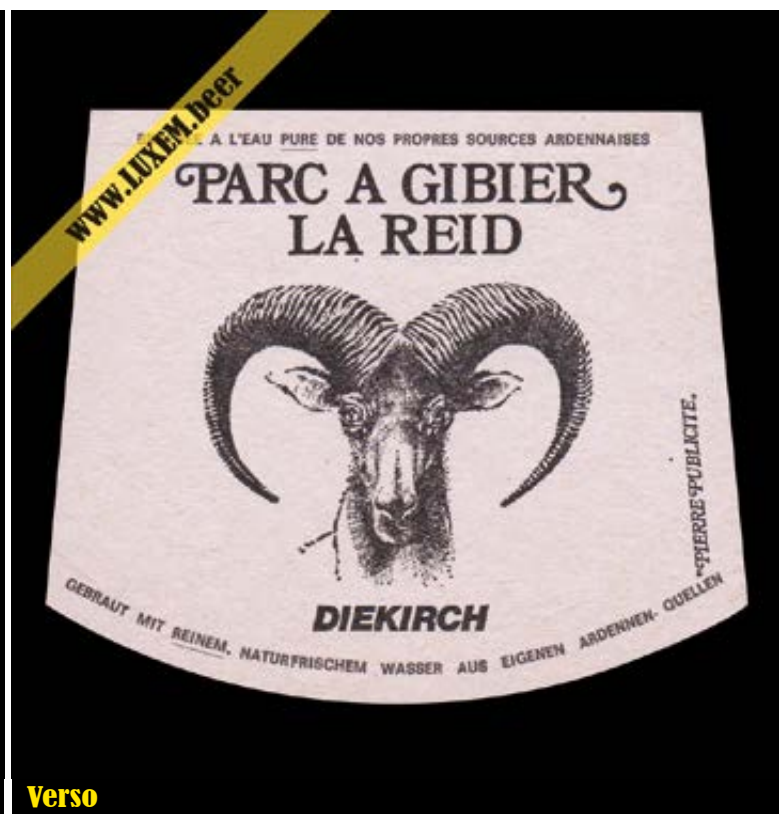

Verso

Commentaires

± 1974-1979

Bassin minier

Parc à gibier - La Reid