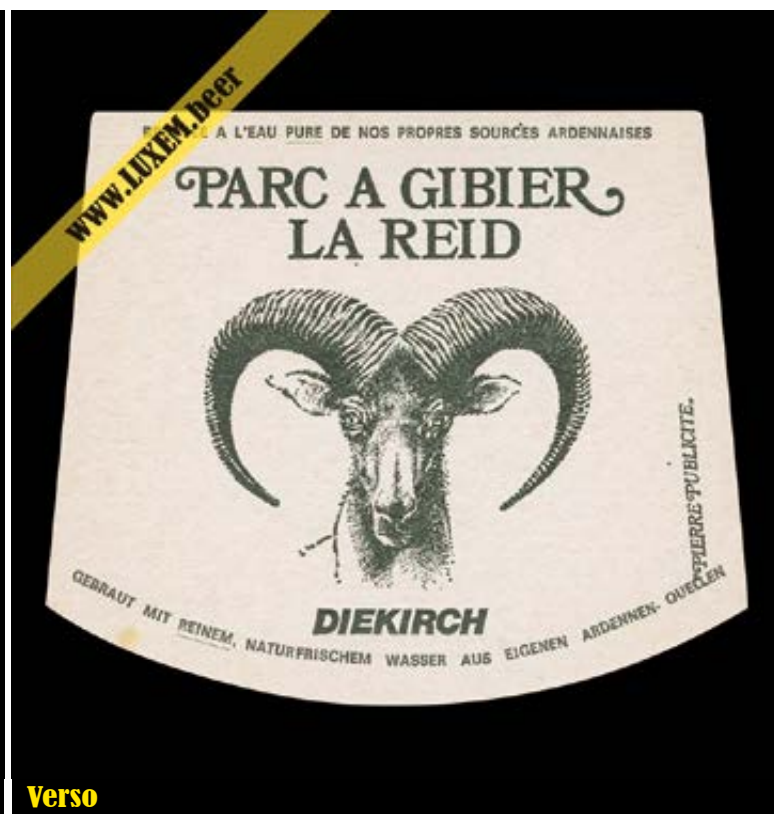

Propriétaire : Yves CLAUDE

© Musée brassicole des deux Luxembourg a.s.b.l. www.LUXEM.beer

Verso

Commentaires

± 1974-1979

Brandenburg

Parc à gibier - La Reid

Recto