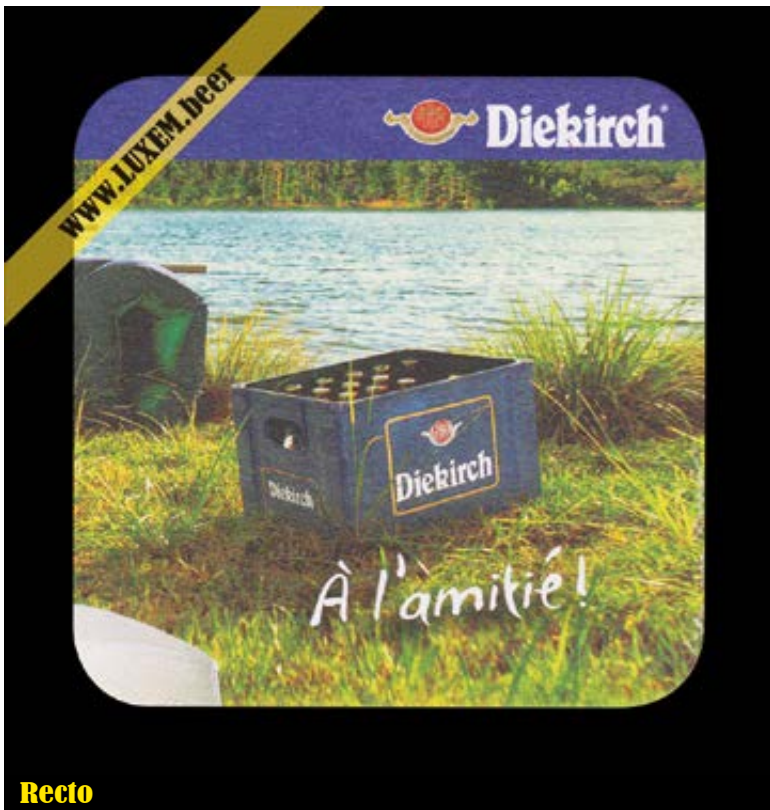

Bourse d'échange - Diekirch

Recto

Fiche d'inventaire

Format : 9,3 x 9,3 cm

Matière : carton

Numéro : 001497

Propriétaire : Yves CLAUDE

© Musée brassicole des deux Luxembourg a.s.b.l. www.LUXEM.beer