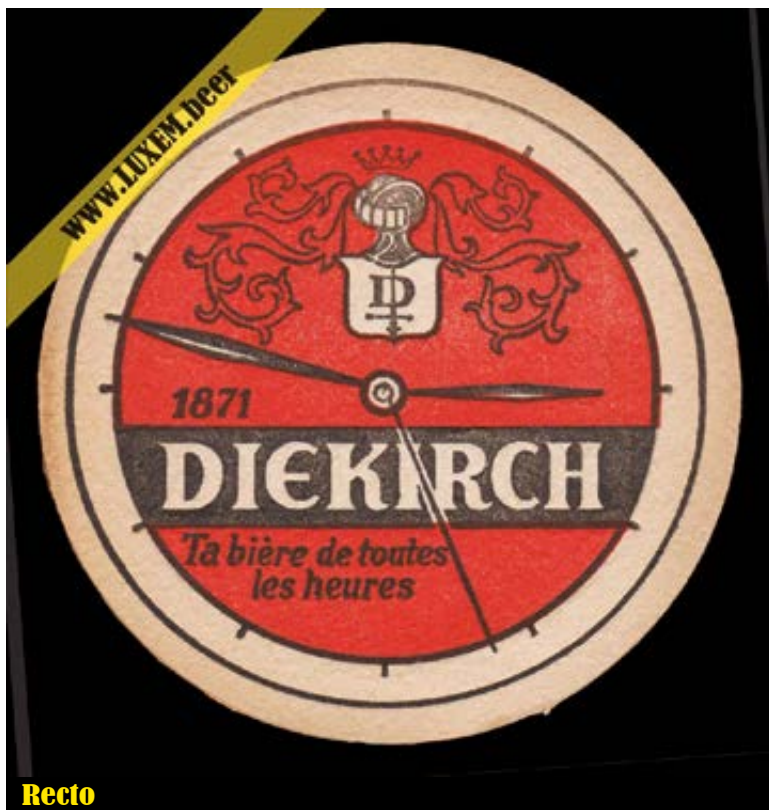

Recto

Fiche d'inventaire

Format : Ø 10,6 cm

Matière : carton

Numéro : 001257

Propriétaire : Yves CLAUDE

© Musée brassicole des deux Luxembourg a.s.b.l. www.LUXEM.beer