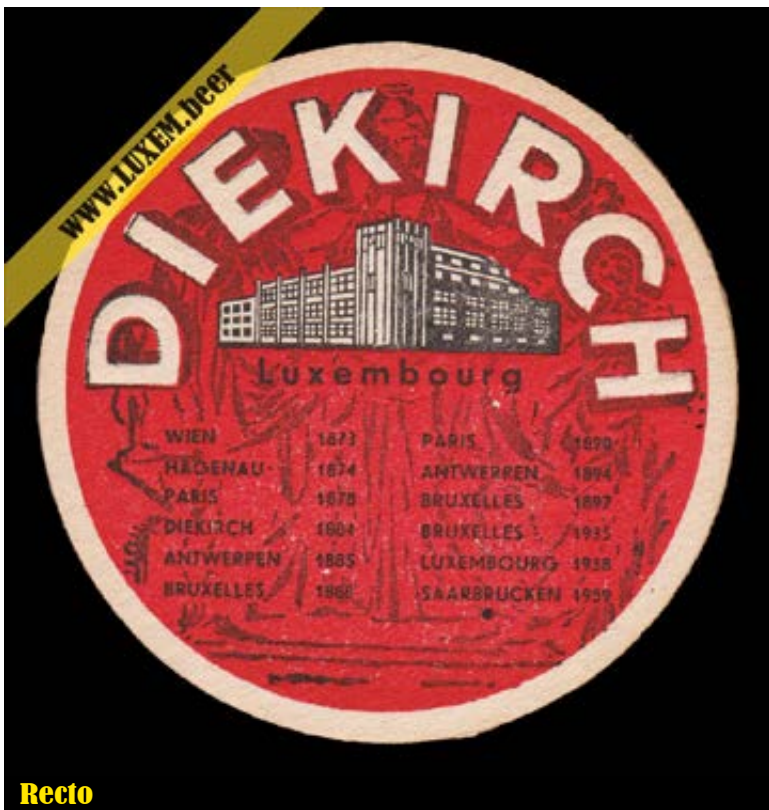

Recto

Fiche d'inventaire

Format : Ø 10,6 cm

Matière : carton

Numéro : 001272

Propriétaire : Yves CLAUDE

© Musée brassicole des deux Luxembourg a.s.b.l. www.LUXEM.beer