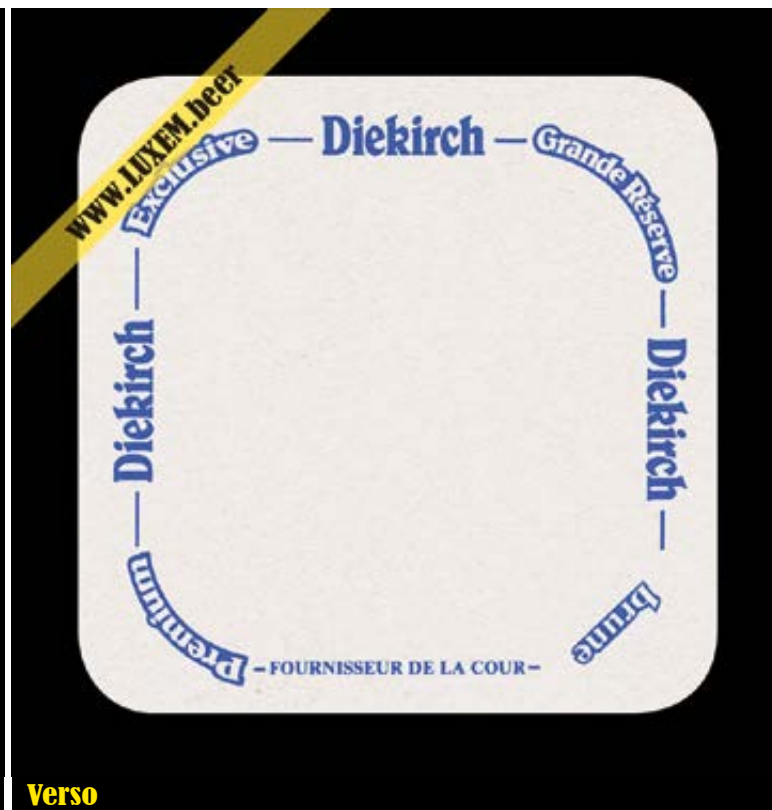

Verso

Commentaires

± 1997-2000