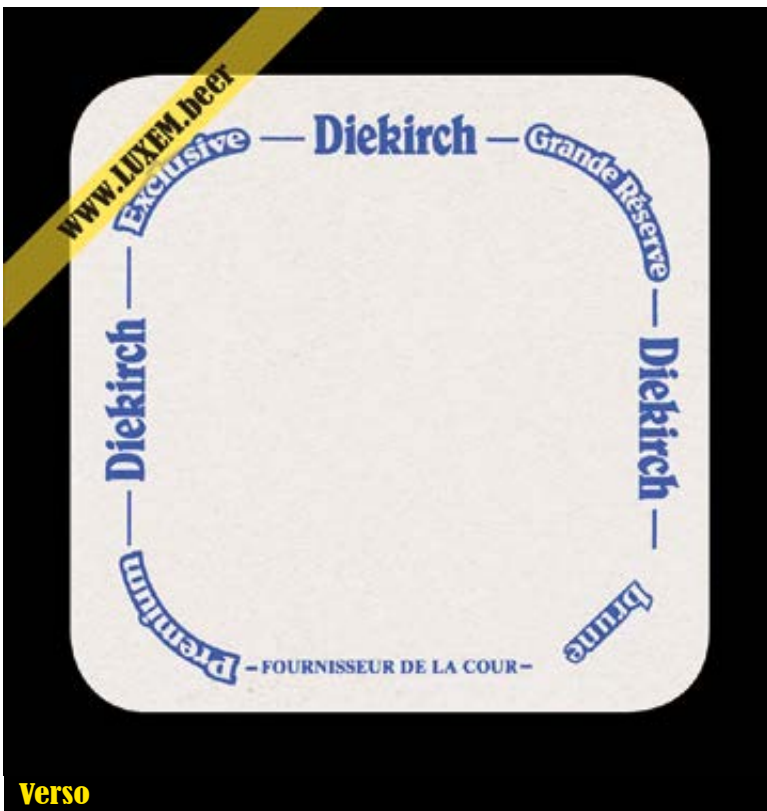

Verso

Commentaires

± 1997-2000