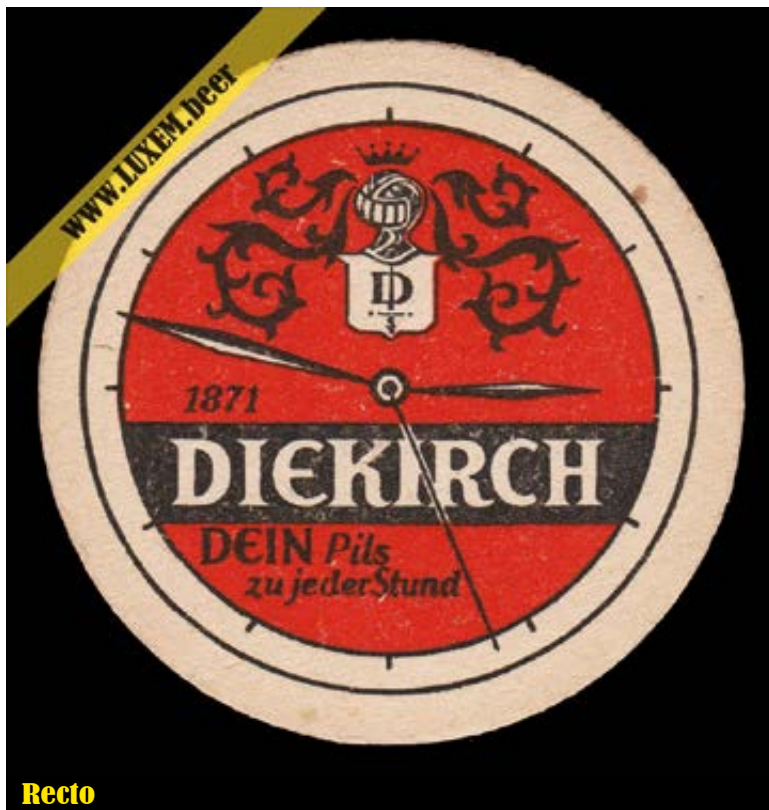

Recto

Fiche d'inventaire

Format : Ø 10,8 cm

Matière : carton

Numéro : 001261

Propriétaire : Yves CLAUDE

© Musée brassicole des deux Luxembourg a.s.b.l. www.LUXEM.beer