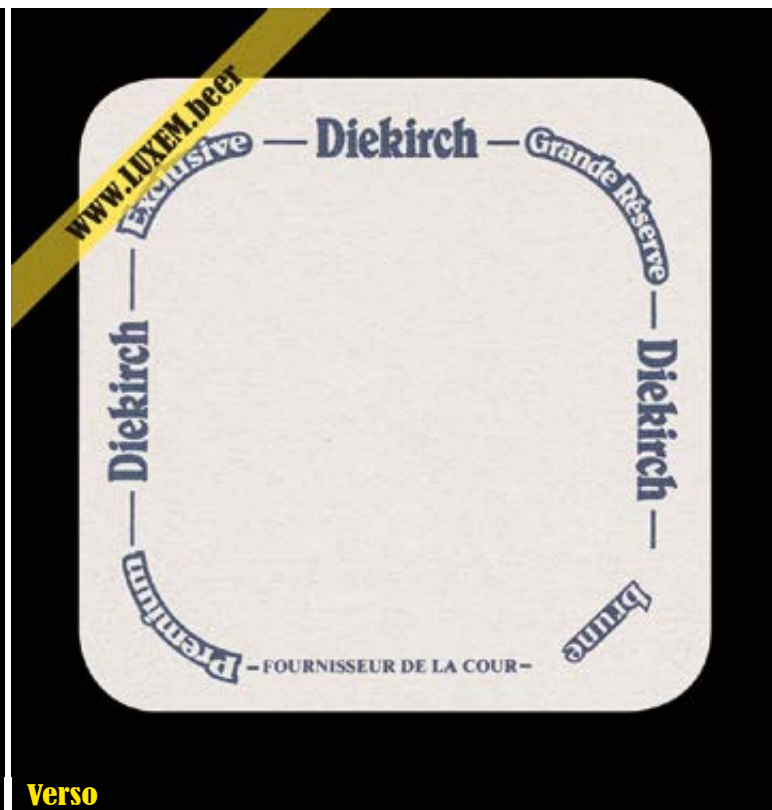

Verso

Commentaires

1996

125° anniversaire de la brasserie de Diekirch