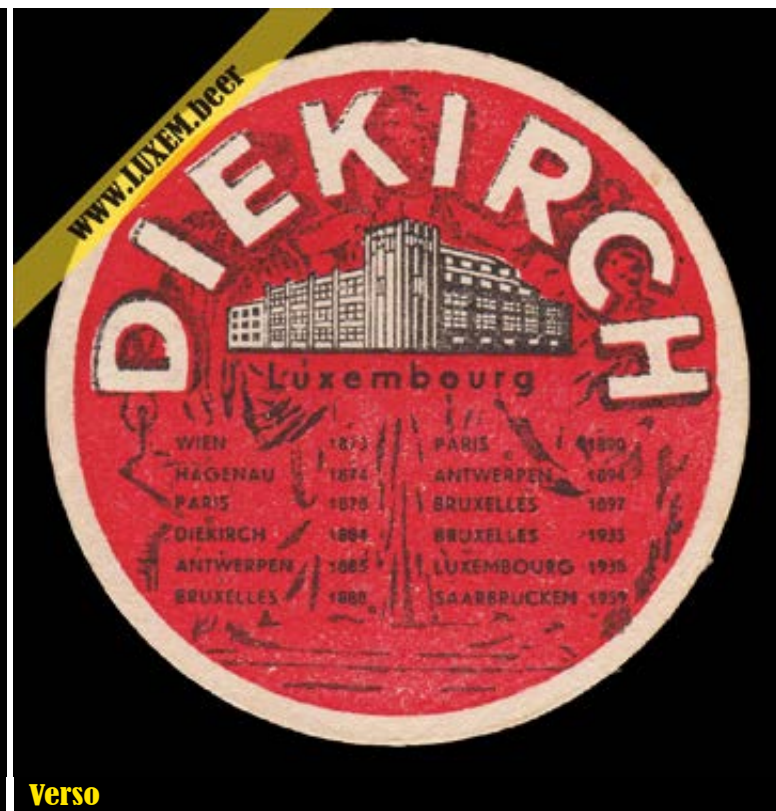

Verso

Commentaires

± 1962 à 1966