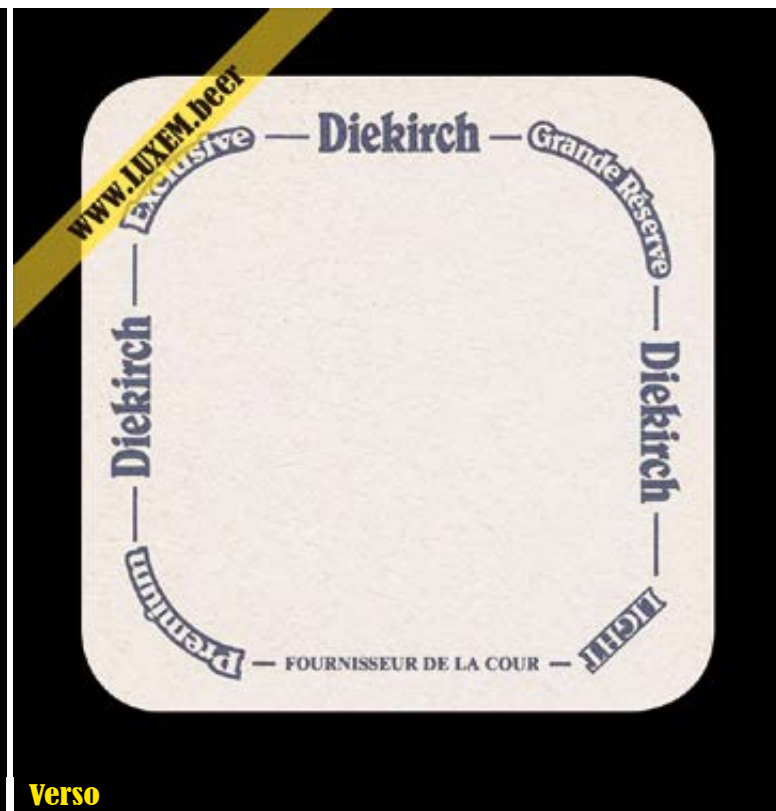

Didjeridoo - Hollerich

Recto

Fiche d'inventaire

Format : 9,3 x 9,3 cm

Matière : carton

Numéro : 001401

Propriétaire : Yves CLAUDE

© Musée brassicole des deux Luxembourg a.s.b.l. www.LUXEM.beer