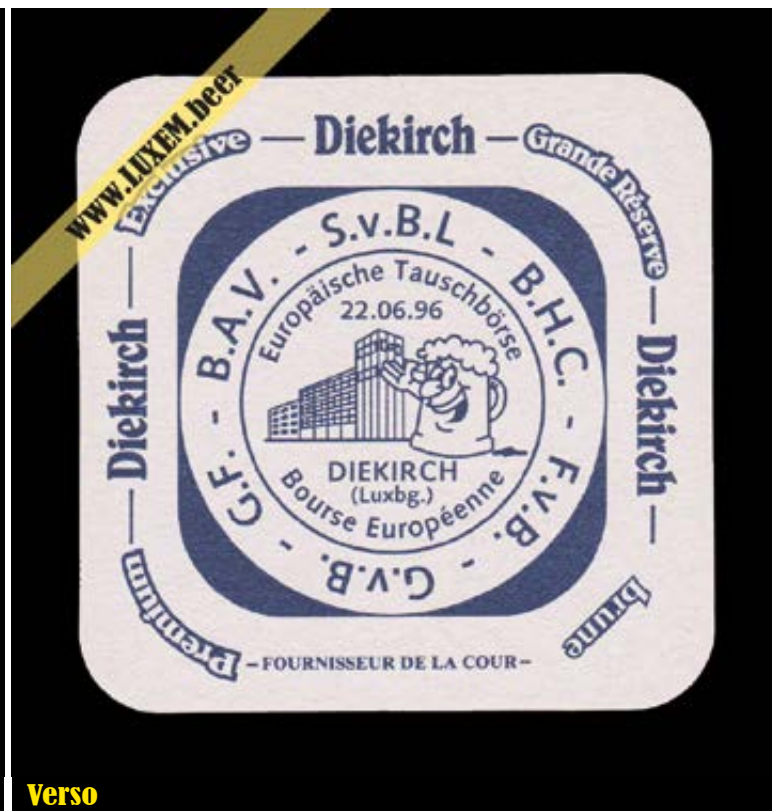

Verso

Commentaires

1996

Bourse d'échange - Diekirch