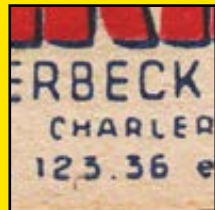

Recto

Fiche d'inventaire

Format : 9,5 x 9,5 cm

Matière : carton

Numéro : 001206

Propriétaire : Yves CLAUDE

© Musée brassicole des deux Luxembourg a.s.b.l. www.LUXEM.beer

Verso

Commentaires

± 1948 à 1950 (Belgique)

Dépôt Vanderbeck - Charleroi