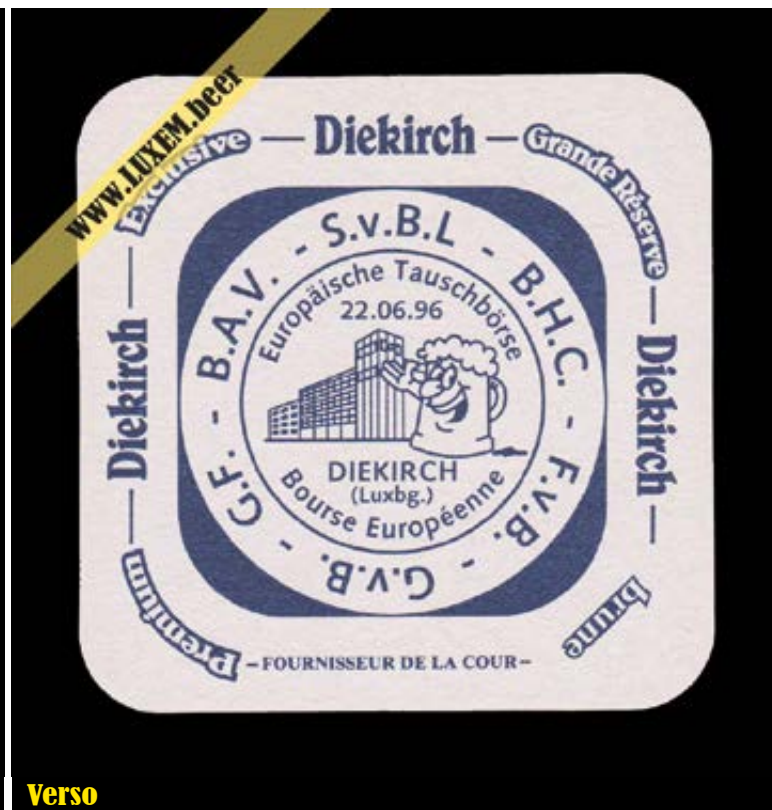

125° anniversaire de la brasserie de Diekirch

Recto

Fiche d'inventaire

Format : 9,3 x 9,3 cm

Matière : carton

Numéro : 001427

Propriétaire : Yves CLAUDE

© Musée brassicole des deux Luxembourg a.s.b.l. www.LUXEM.beer