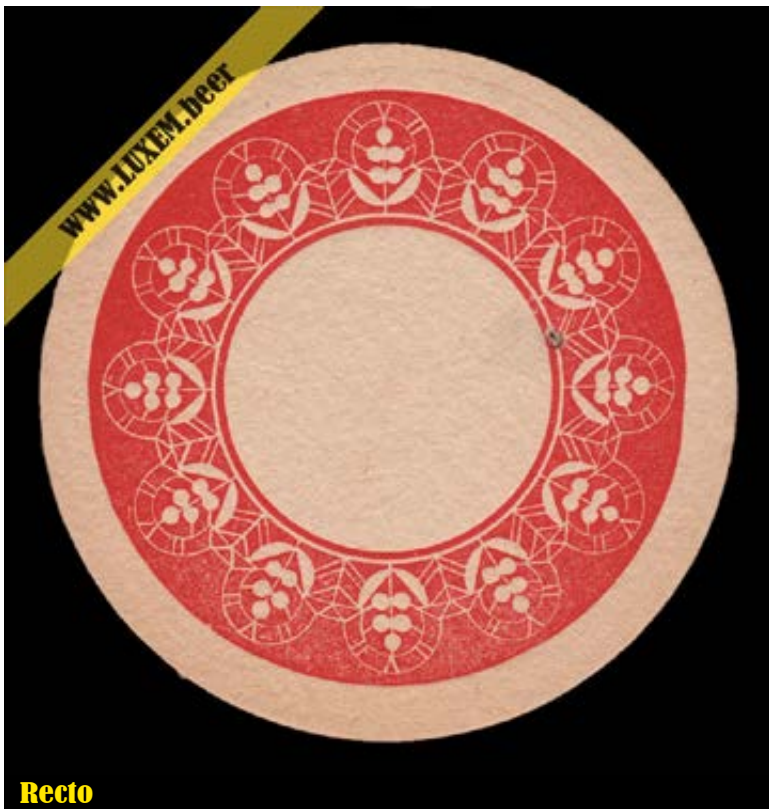

Recto

Fiche d'inventaire

Format : Ø 10,8 cm

Matière : carton

Numéro : 002442

Propriétaire : Yves CLAUDE

© Musée brassicole des deux Luxembourg a.s.b.l. www.LUXEM.beer