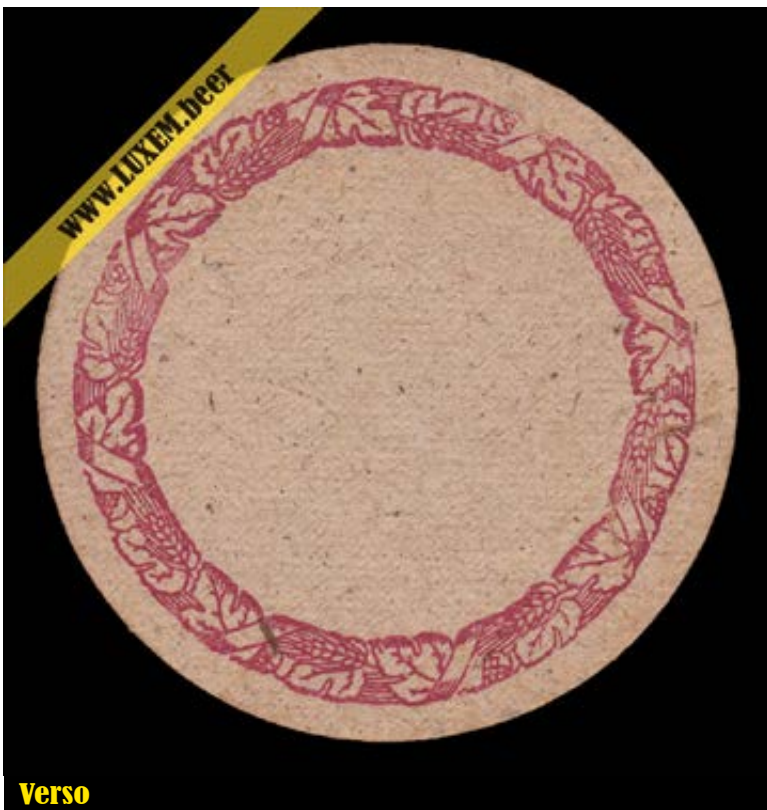

### Fiche d'inventaire

Format : Ø 10,7 cm

Matière : carton

Numéro : 002421

Propriétaire : Yves CLAUDE

© Musée brassicole des deux Luxembourg a.s.b.l. [www.LUXEM.beer](http://www.LUXEM.beer)

**Verso**