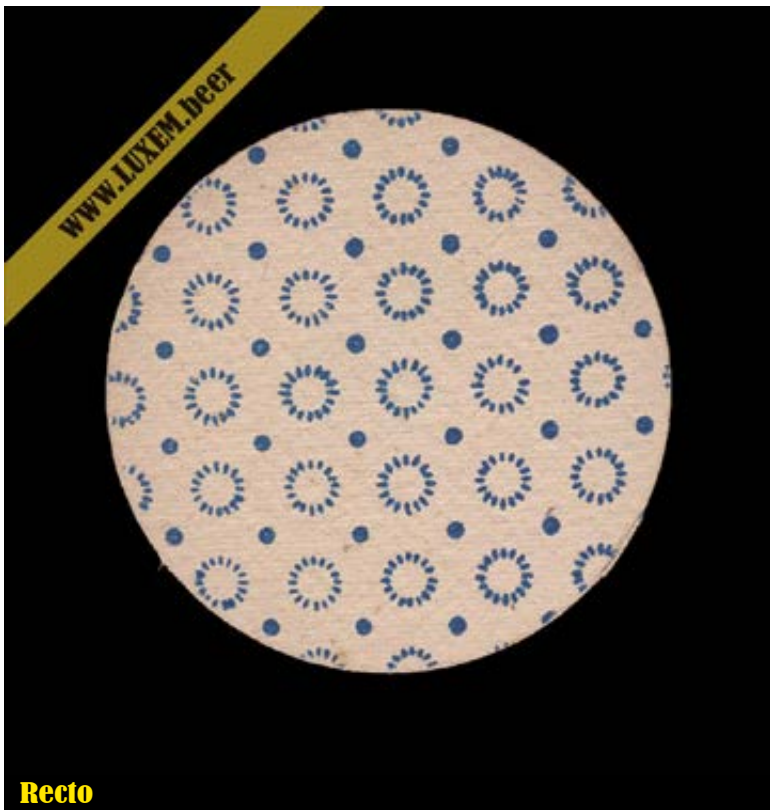

Recto

Verso

Fiche d'inventaire

Format : Ø 9 cm
Matière : carton
Numéro : 002397
Propriétaire : Yves CLAUDE

© Musée brassicole des deux Luxembourg a.s.b.l. www.LUXEM.beer

Commentaires

± 1950 à 1970
Allemagne de l'Est (?)