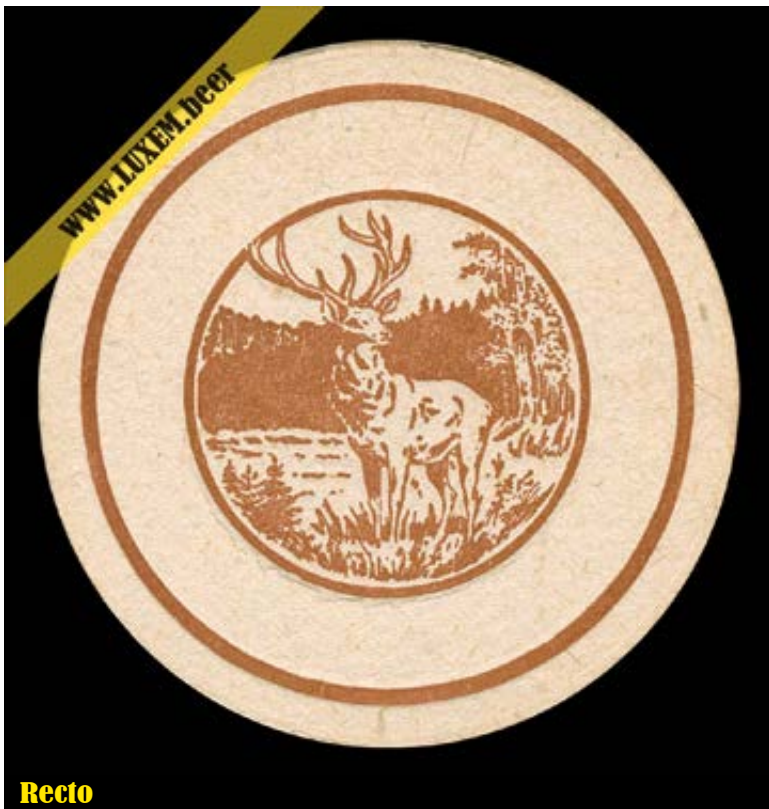

Recto

Fiche d'inventaire

Format : Ø 10,8 cm
Matière : carton
Numéro : 001550
Propriétaire : Yves CLAUDE

© Musée brassicole des deux Luxembourg a.s.b.l. www.LUXEM.beer