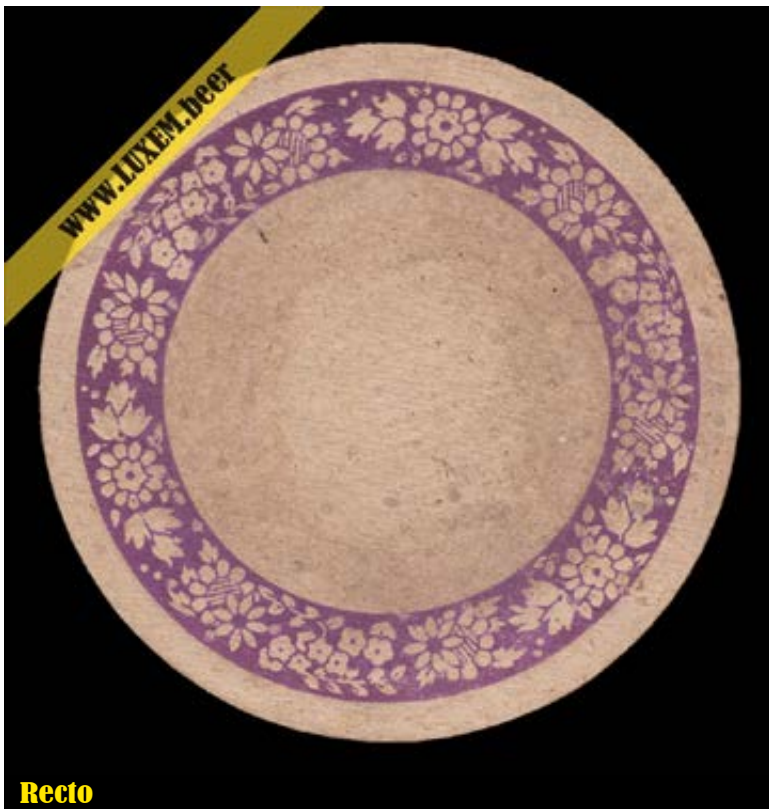

Recto

Fiche d'inventaire

Format : Ø 10,8 cm
Matière : carton
Numéro : 002443
Propriétaire : Yves CLAUDE

© Musée brassicole des deux Luxembourg a.s.b.l. www.LUXEM.beer