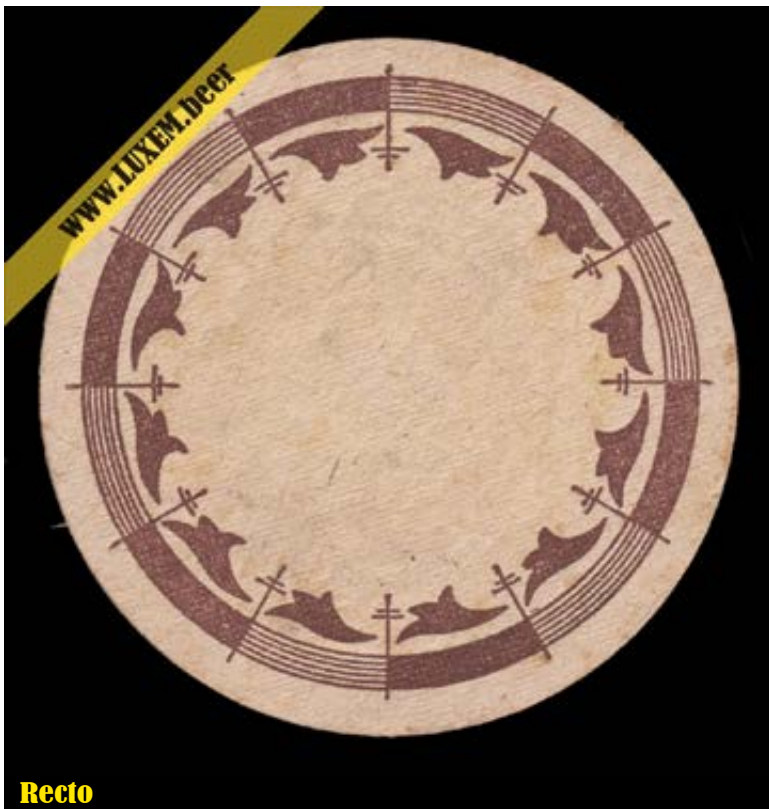

Recto

Fiche d'inventaire

Format : Ø 10,7 cm

Matière : carton

Numéro : 002445

Propriétaire : Yves CLAUDE

© Musée brassicole des deux Luxembourg a.s.b.l. www.LUXEM.beer