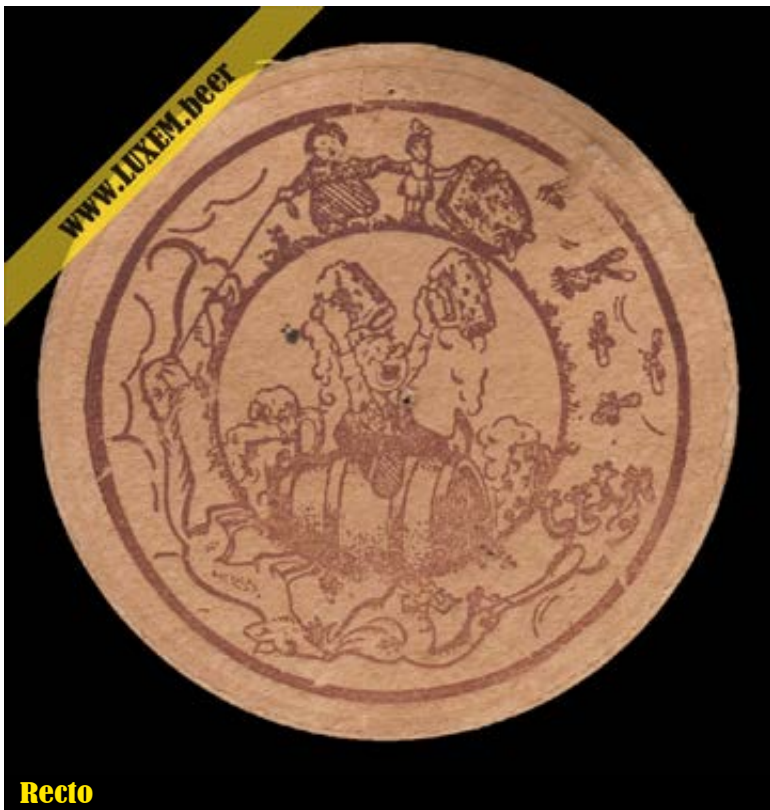

Recto

Fiche d'inventaire

Format : Ø 10,7 cm
Matière : carton
Numéro : 002482
Propriétaire : Yves CLAUDE

© Musée brassicole des deux Luxembourg a.s.b.l. www.LUXEM.beer