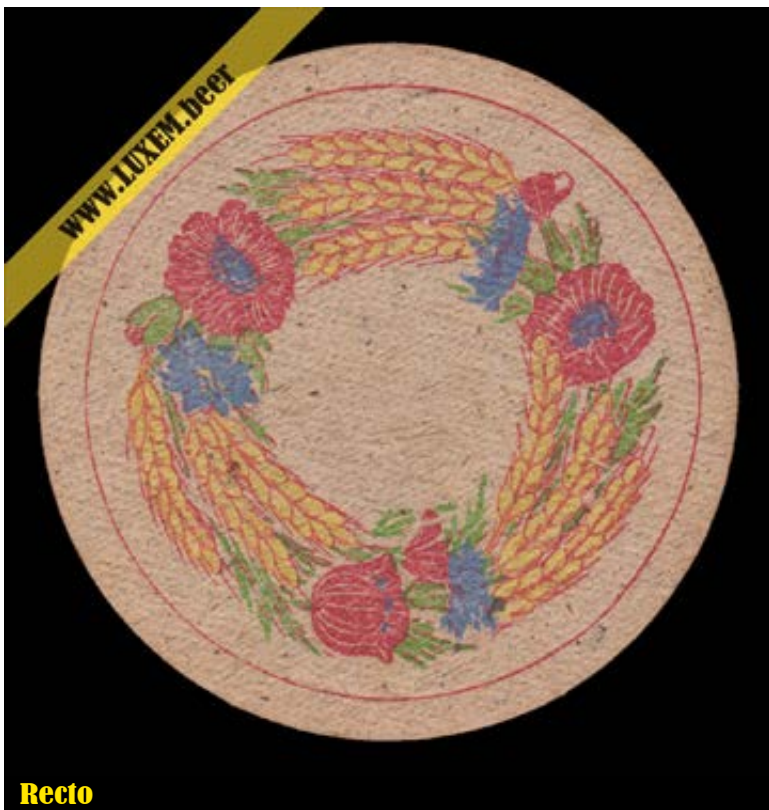

Recto

Fiche d'inventaire

Format : Ø 10,7 cm

Matière : carton

Numéro : 002421

Propriétaire : Yves CLAUDE

© Musée brassicole des deux Luxembourg a.s.b.l. www.LUXEM.beer