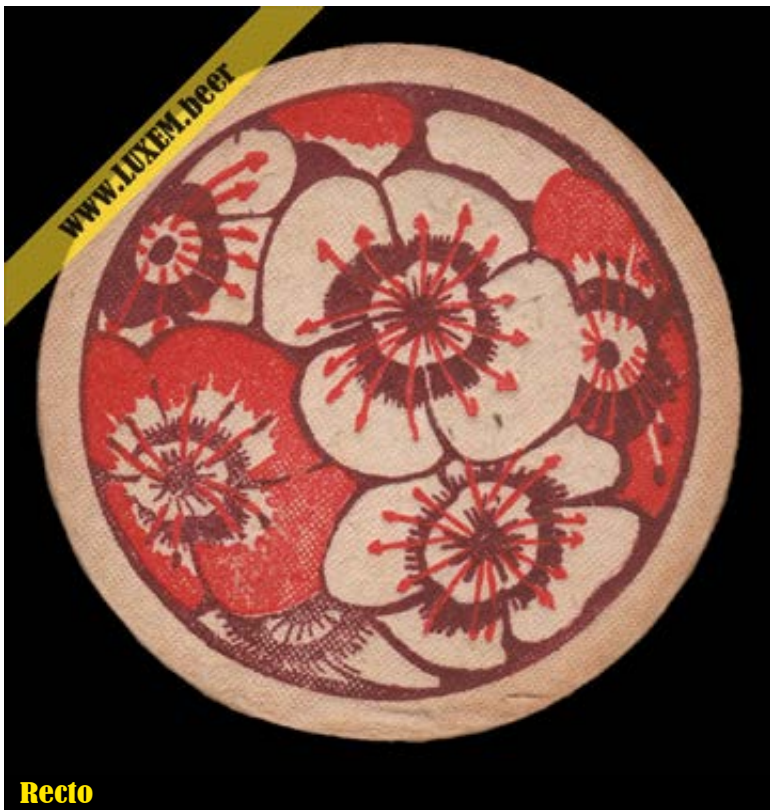

Recto

Fiche d'inventaire

Format : Ø 10,7 cm
Matière : carton
Numéro : 002424
Propriétaire : Yves CLAUDE

© Musée brassicole des deux Luxembourg a.s.b.l. www.LUXEM.beer