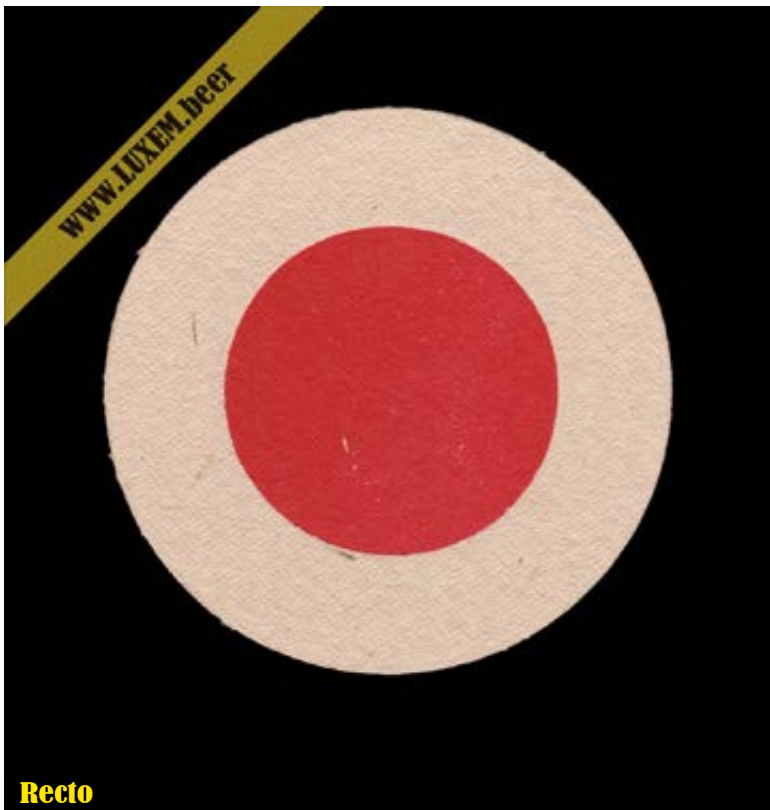

Recto

Fiche d'inventaire

Format : Ø 9 cm
Matière : carton
Numéro : 002473
Propriétaire : Yves CLAUDE

© Musée brassicole des deux Luxembourg a.s.b.l. www.LUXEM.beer