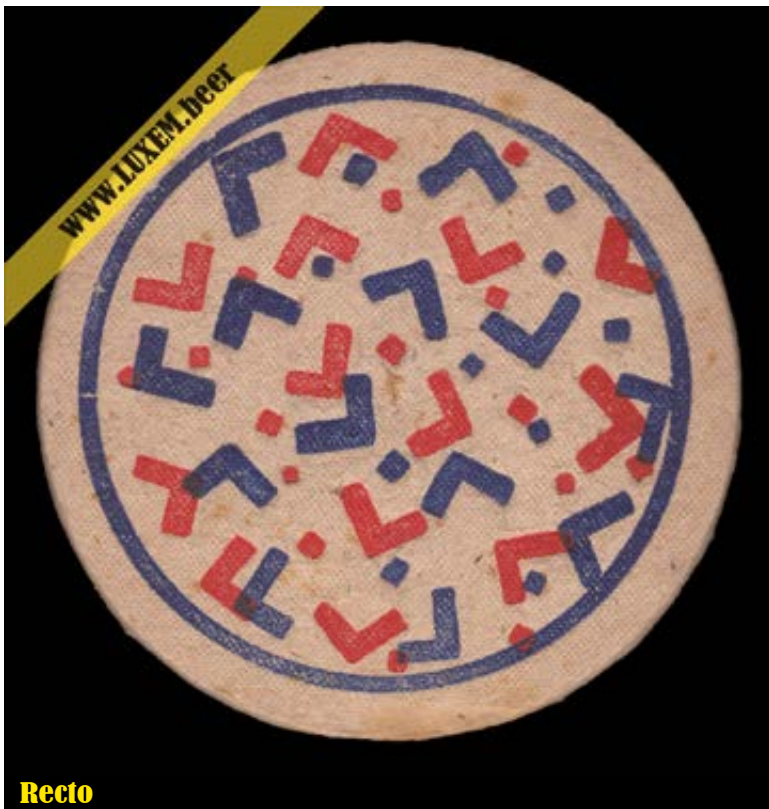

Recto

Fiche d'inventaire

Format : Ø 10,8 cm
Matière : carton
Numéro : 002454
Propriétaire : Yves CLAUDE

© Musée brassicole des deux Luxembourg a.s.b.l. www.LUXEM.beer