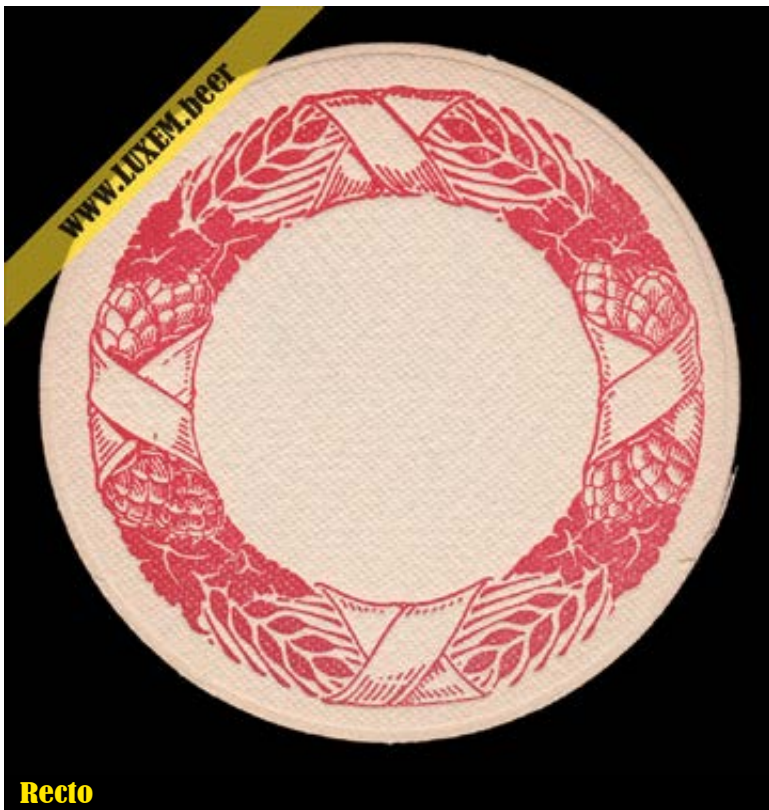

Recto

Fiche d'inventaire

Format : Ø 10,8 cm
Matière : carton
Numéro : 002449
Propriétaire : Yves CLAUDE

© Musée brassicole des deux Luxembourg a.s.b.l. www.LUXEM.beer