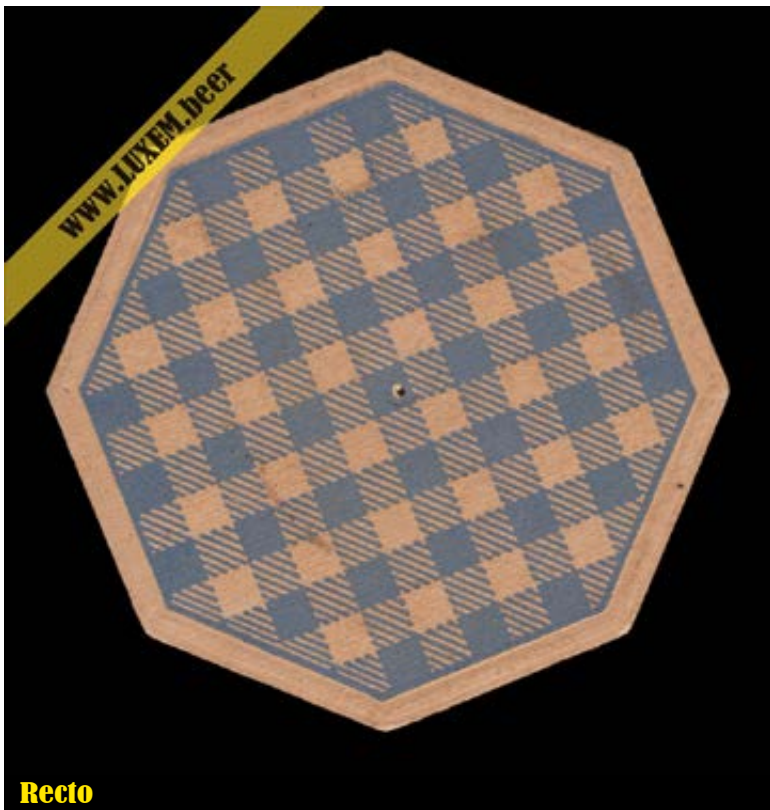

Recto

Fiche d'inventaire

Format : 10,1 x 10,1 cm

Matière : carton

Numéro : 002458

Propriétaire : Yves CLAUDE

© Musée brassicole des deux Luxembourg a.s.b.l. www.LUXEM.beer