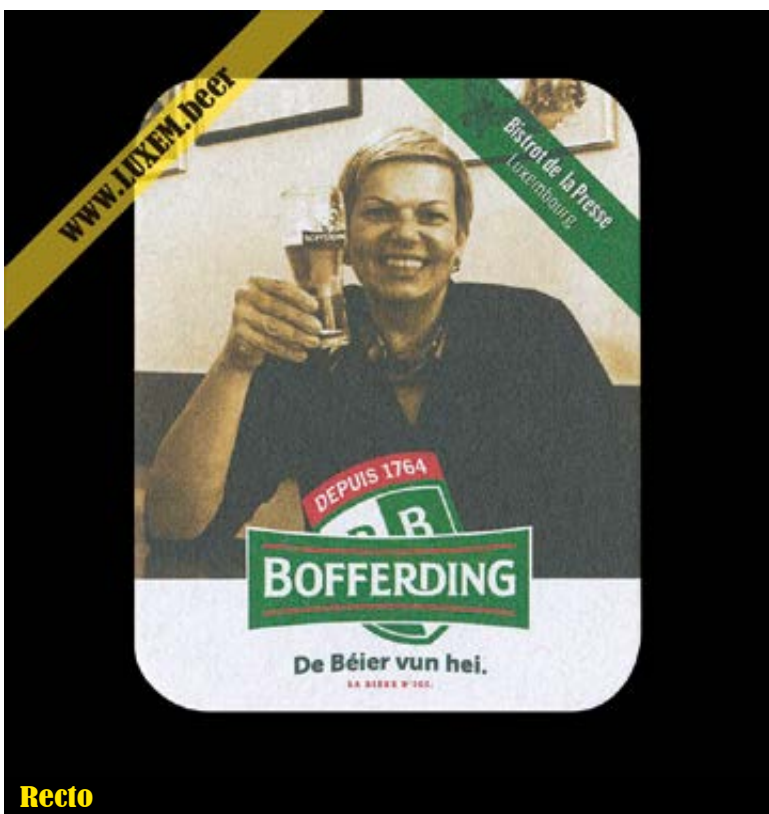

Recto

Fiche d'inventaire

Format :

Matière : carton

Numéro : 003153

Propriétaire : Yves CLAUDE

© Musée brassicole des deux Luxembourg a.s.b.l. www.LUXEM.beer