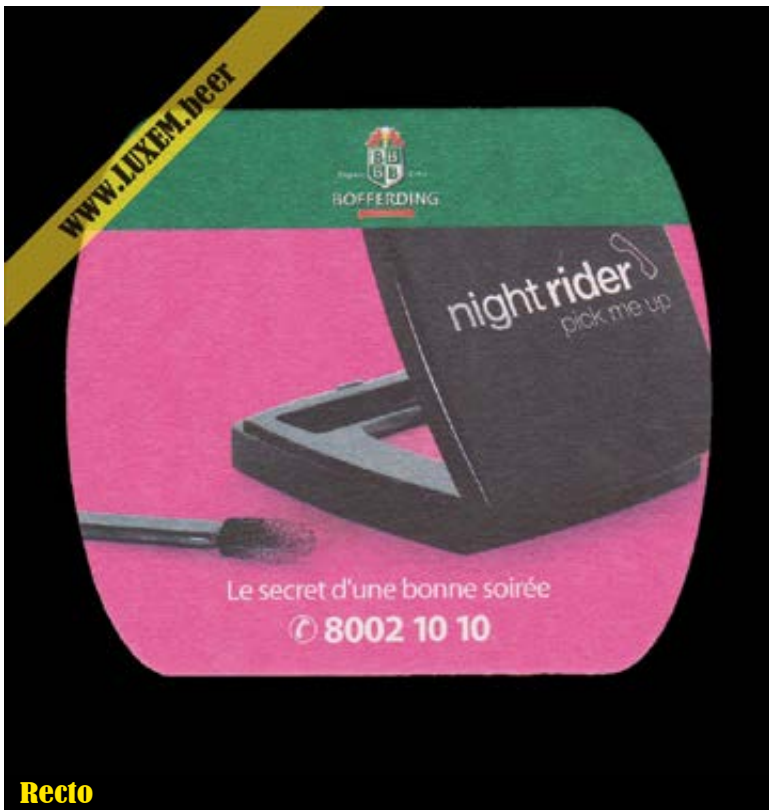

Recto

Fiche d'inventaire

Format : 10,1 x 8,9 cm
Matière : carton
Numéro : 001061
Propriétaire : Yves CLAUDE

© Musée brassicole des deux Luxembourg a.s.b.l. www.LUXEM.beer