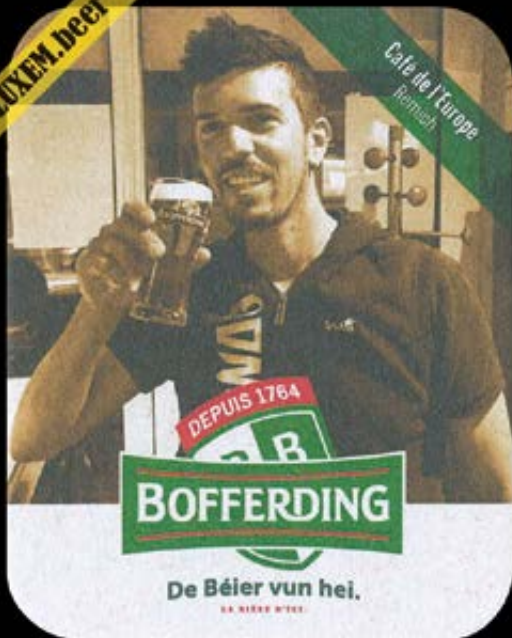

WWW.LUXEM.beer