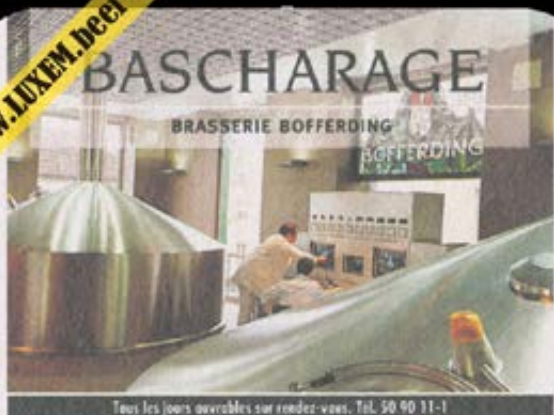

WWW.LUXEM.BEER

EN COLLABORATION AVEC
OFFICE NATIONAL DU TOURISME DU GRAND-DUCHÉ DE LUXEMBOURG

Recto

Fiche d'inventaire

Format : 9,3 x 9,3 cm

Matière : carton

Numéro : 002016

Propriétaire : Yves CLAUDE

© Musée brassicole des deux Luxembourg a.s.b.l. www.LUXEM.beer

Verso

Commentaires

1994

Planche 3 : Bascharage, brasserie Bofferding