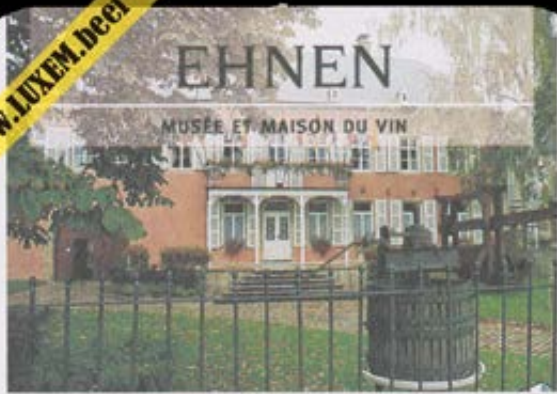

### Commentaires

1994

Planche 1 : Beaufort, le château

WWW.LUXEM.BEER

Ouvert de 11h à 31.10 tous les jours, sauf les lundis. Les autres mois sur rendez-vous. TEL. 7 60 26

BRASSERIE NATIONALE  
**BOFFERDING**