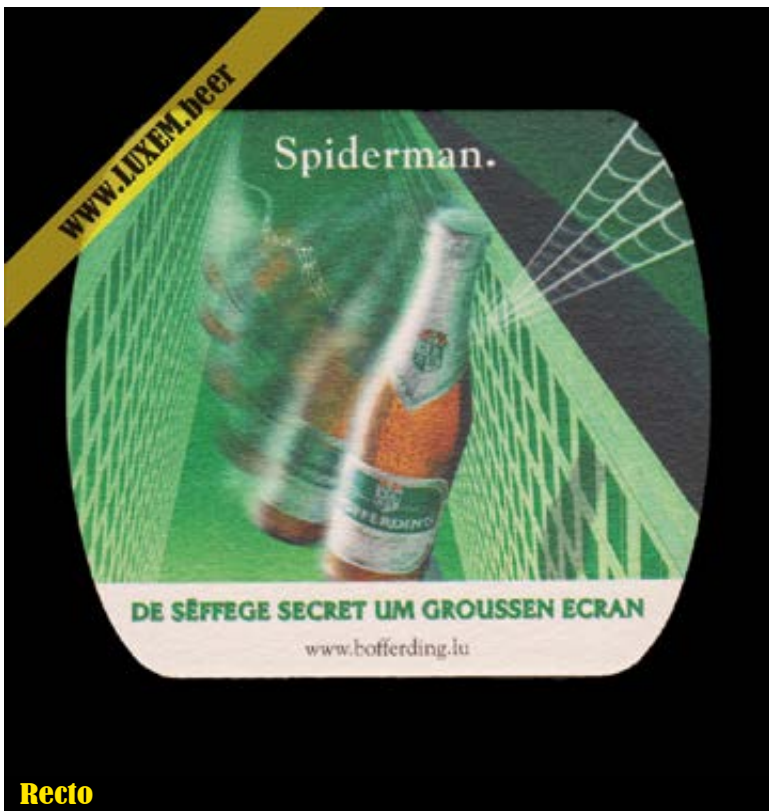

Recto

Fiche d'inventaire

Format : 10,1 x 8,9 cm

Matière : carton

Numéro : 000925

Propriétaire : Yves CLAUDE

© Musée brassicole des deux Luxembourg a.s.b.l. www.LUXEM.beer