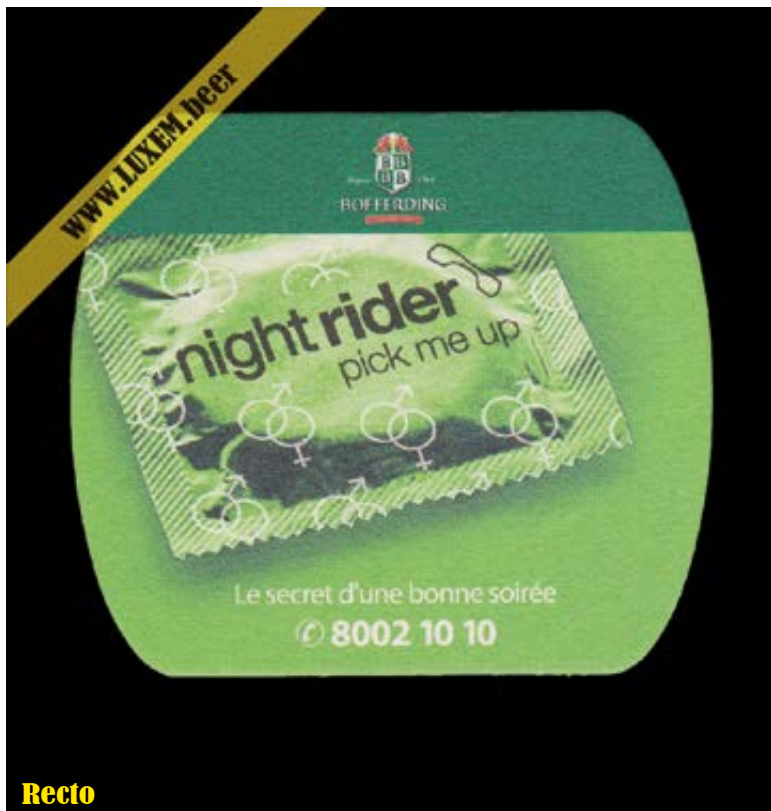

Recto

Fiche d'inventaire

Format : 10,1 x 8,9 cm
Matière : carton
Numéro : 001059
Propriétaire : Yves CLAUDE

© Musée brassicole des deux Luxembourg a.s.b.l. www.LUXEM.beer