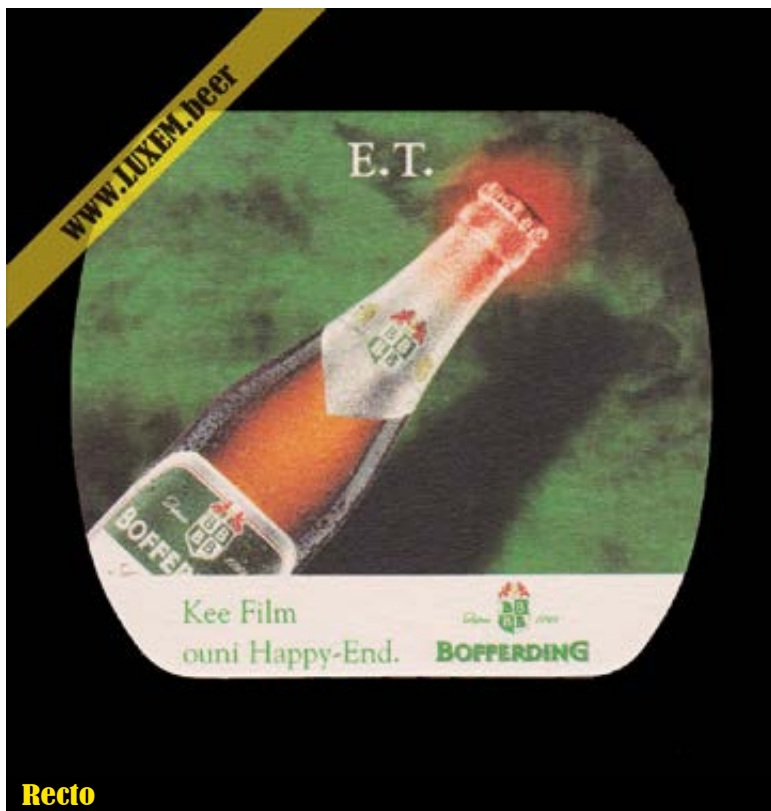

Recto

Fiche d'inventaire

Format : 10,1 x 9 cm

Matière : carton

Numéro : 000821

Propriétaire : Yves CLAUDE

© Musée brassicole des deux Luxembourg a.s.b.l. www.LUXEM.beer