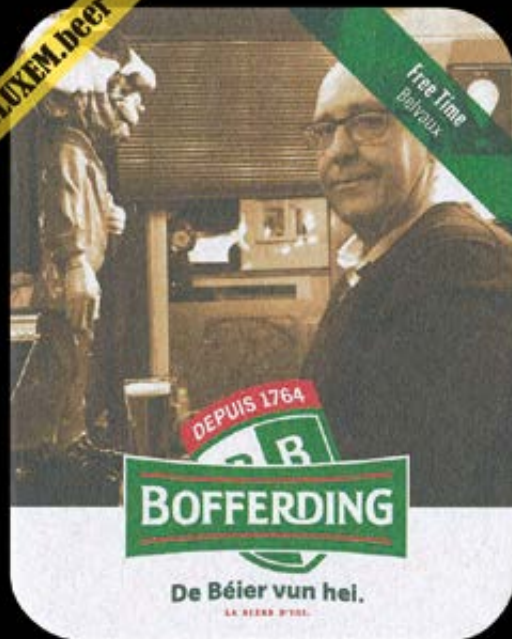

## Commentaires

2019

Chaplin - Ehlerange

WWW.LUXEM.BEER

Free Time  
Belvaux

**Recto**