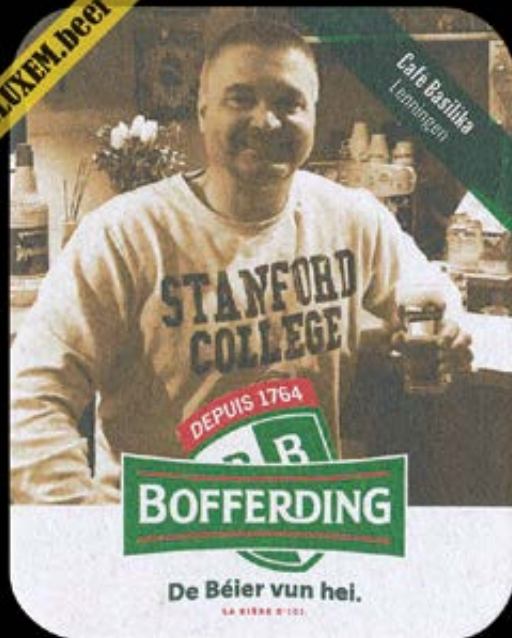

WWW.LUXEM.BEER