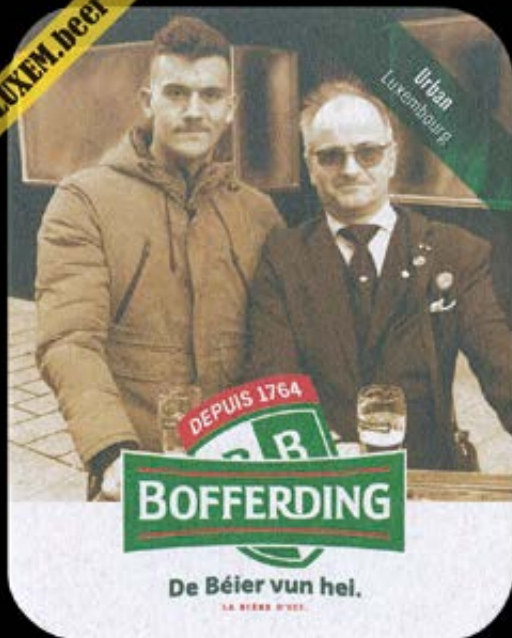

WWW.LUXEM.BEER