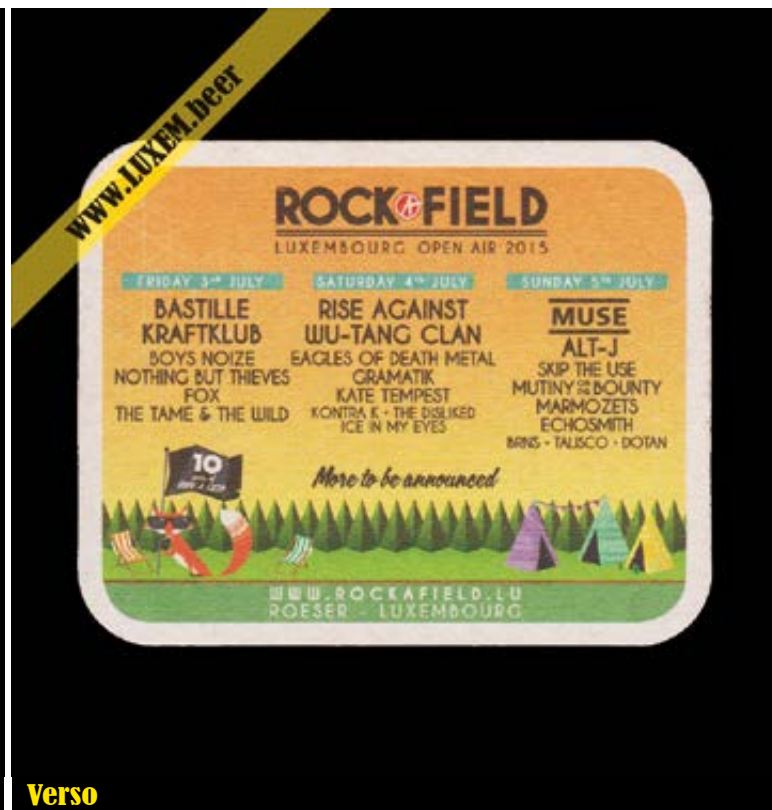

### Fiche d'inventaire

Format : 10 x 8 cm

Matière : carton

Numéro : 001082

Propriétaire : Yves CLAUDE

© Musée brassicole des deux Luxembourg a.s.b.l. [www.LUXEM.beer](http://www.LUXEM.beer)

**Verso**