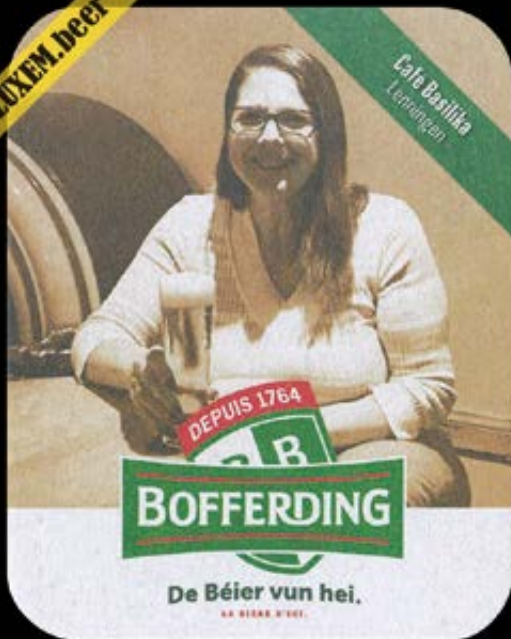

WWW.LUXEM.BEER