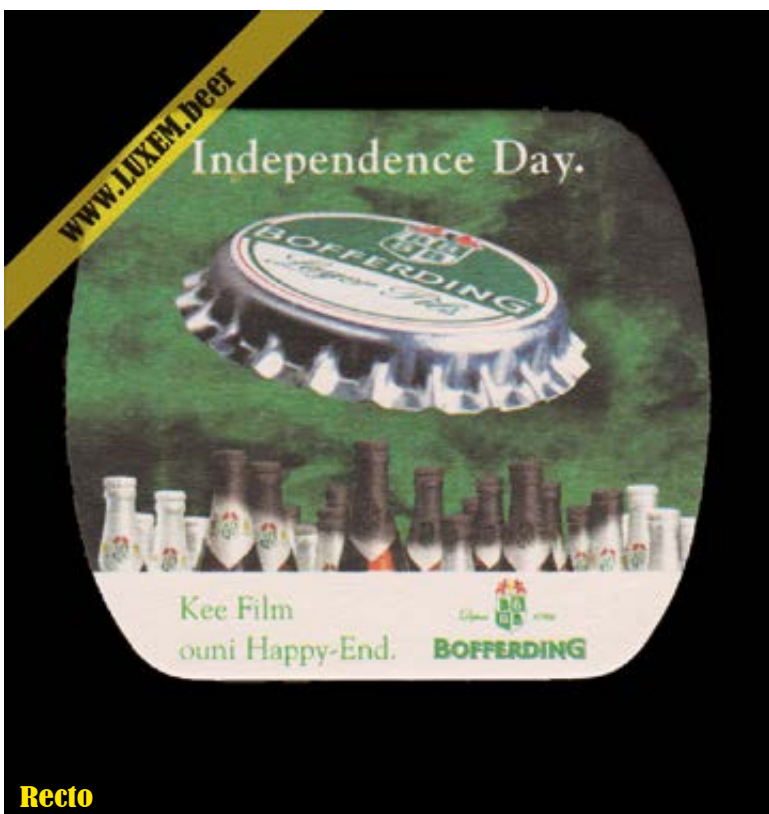

Recto

Fiche d'inventaire

Format : 10,1 x 9 cm

Matière : carton

Numéro : 000822

Propriétaire : Yves CLAUDE

© Musée brassicole des deux Luxembourg a.s.b.l. www.LUXEM.beer