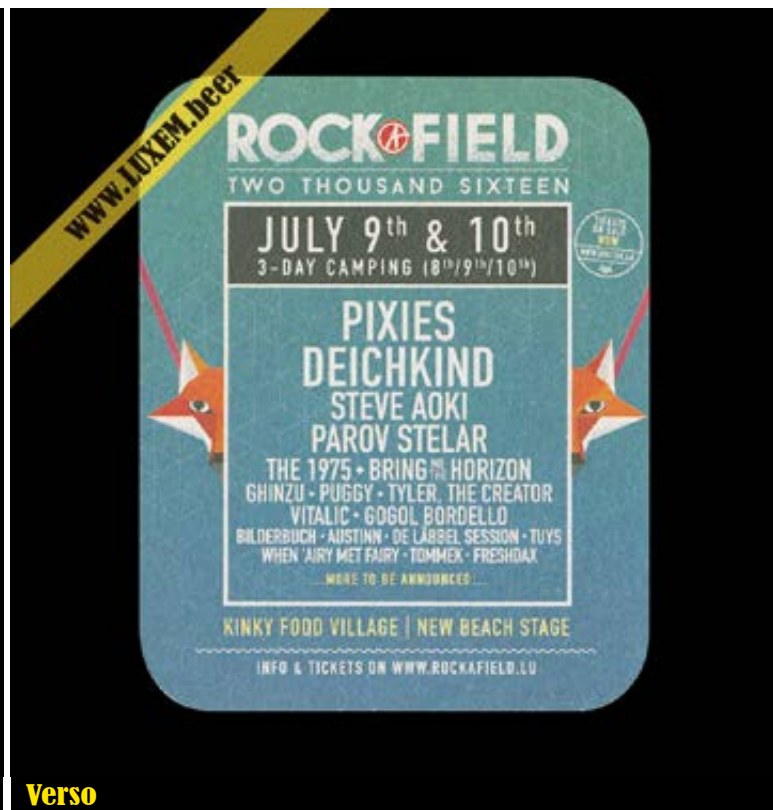

### Fiche d'inventaire

Format : 10 x 8 cm

Matière : carton

Numéro : 002903

Propriétaire : Yves CLAUDE

© Musée brassicole des deux Luxembourg a.s.b.l. [www.LUXEM.beer](http://www.LUXEM.beer)

**Verso**