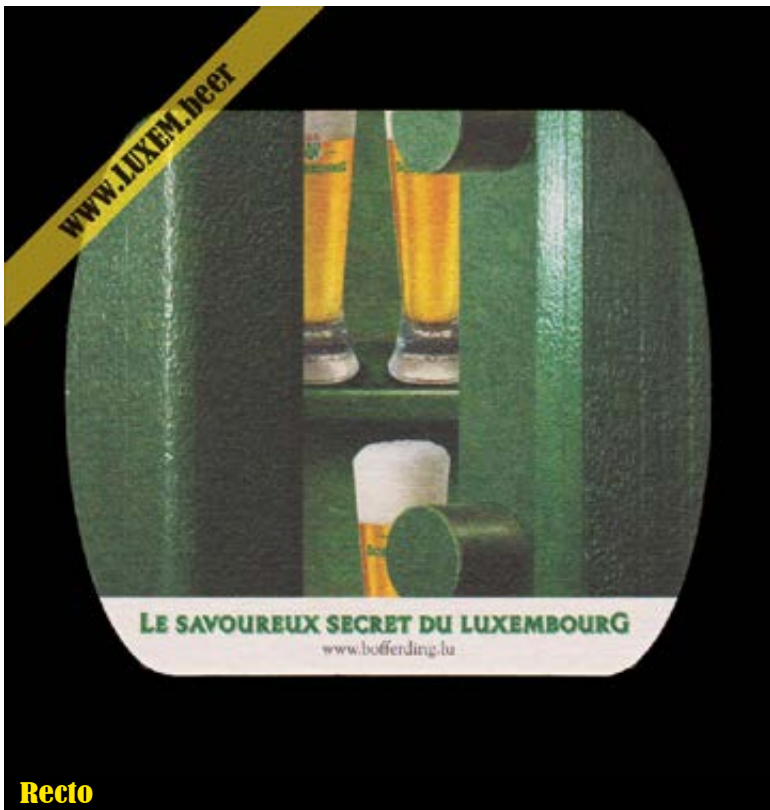

Recto

Fiche d'inventaire

Format : 10,1 x 8,9 cm

Matière : carton

Numéro : 000935

Propriétaire : Yves CLAUDE

© Musée brassicole des deux Luxembourg a.s.b.l. www.LUXEM.beer