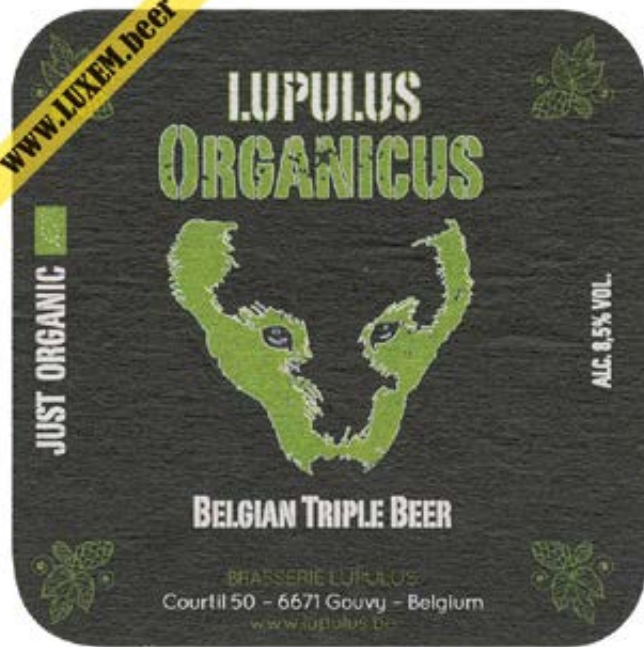

Propriétaire : Yves CLAUDE

© Musée brassicole des deux Luxembourg a.s.b.l. www.LUXEM.beer

Verso

Commentaires

± 2017 à 2019

Brasserie Lupulus - Courtil

Recto

Fiche d'inventaire

Format : 8,9 x 8,9 cm
Matière : carton
Numéro : 002960
Propriétaire : Yves CLAUDE

© Musée brassicole des deux Luxembourg a.s.b.l. www.LUXEM.beer

Verso

Commentaires

± 2017 à 2018
Brasserie Lupulus - Courtil