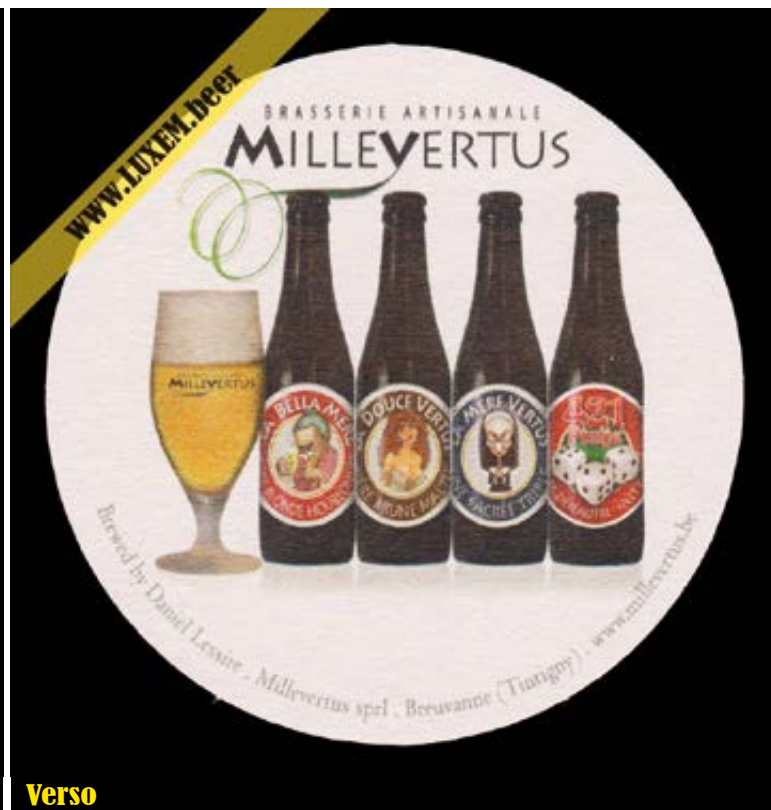

Verso

Commentaires

Brasserie Millevertus - Breuvanne/Tintigny

Recto

Fiche d'inventaire

Format : Ø 10,3 cm
Matière : carton
Numéro : 001703
Propriétaire : Yves CLAUDE

© Musée brassicole des deux Luxembourg a.s.b.l. www.LUXEM.beer

Verso

Commentaires

± 2011 à 2015
Brasserie Millevertus - Breuvanne/Tintigny

Recto

Fiche d'inventaire

Format : Ø 10,3 cm
Matière : carton
Numéro : 001704
Propriétaire : Yves CLAUDE

© Musée brassicole des deux Luxembourg a.s.b.l. www.LUXEM.beer

Propriétaire : Yves CLAUDE

© Musée brassicole des deux Luxembourg a.s.b.l. www.LUXEM.beer

Verso

Commentaires

± 2011 à 2015

Brasserie Millevertus - Breuvanne/Tintigny

Recto

Fiche d'inventaire