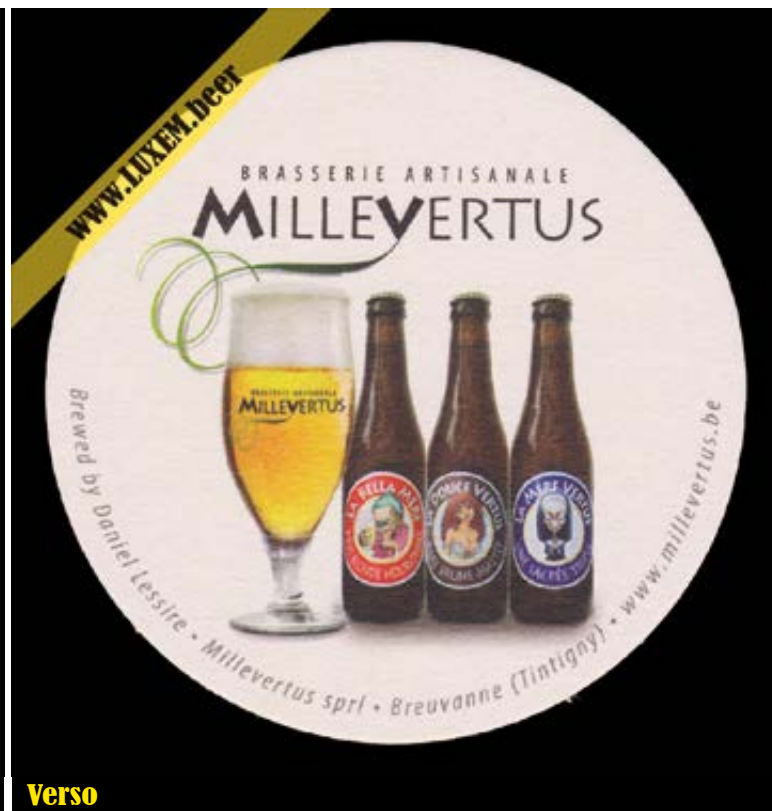

Recto

Fiche d'inventaire

Format : Ø 10,8 cm
Matière : carton
Numéro : 001707
Propriétaire : Yves CLAUDE

© Musée brassicole des deux Luxembourg a.s.b.l. www.LUXEM.beer

Verso

Commentaires

± 2011 à 2015
Brasserie Millevertus - Breuvanne/Tintigny

Recto

Fiche d'inventaire

Format : Ø 10,3 cm
Matière : carton
Numéro : 001708
Propriétaire : Yves CLAUDE

© Musée brassicole des deux Luxembourg a.s.b.l. www.LUXEM.beer

Verso

Commentaires

± 2011 à 2015
Brasserie Millevertus - Breuvanne/Tintigny

Recto

Fiche d'inventaire

Format : Ø 10,3 cm
Matière : carton
Numéro : 001709
Propriétaire : Yves CLAUDE

© Musée brassicole des deux Luxembourg a.s.b.l. www.LUXEM.beer

Verso

Commentaires

Brasserie Millevertus - Breuvanne/Tintigny