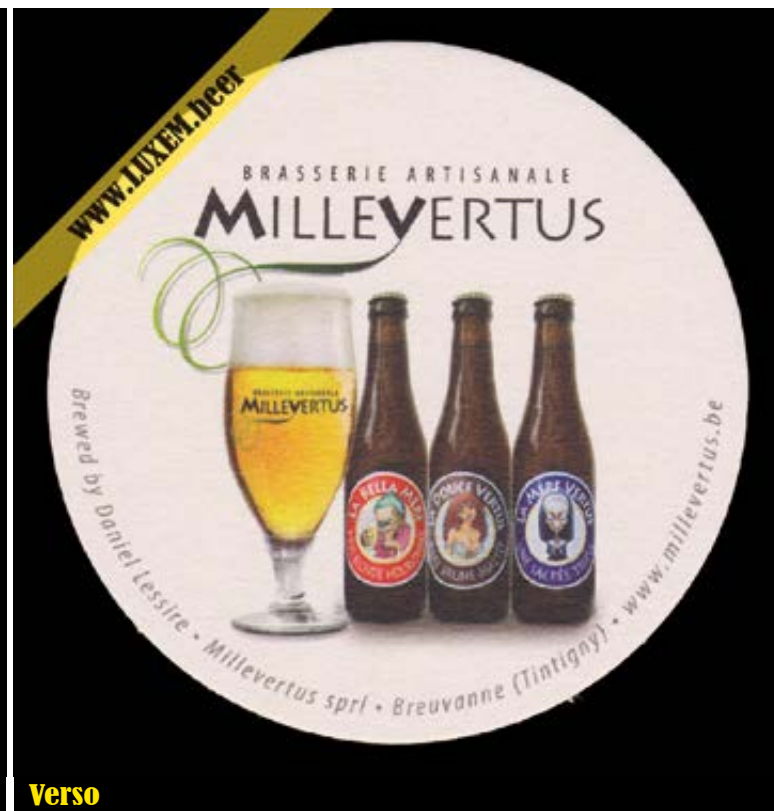

Recto

Fiche d'inventaire

Format : Ø 10,3 cm
Matière : carton
Numéro : 001714
Propriétaire : Yves CLAUDE

© Musée brassicole des deux Luxembourg a.s.b.l. www.LUXEM.beer

Verso

Commentaires

Brasserie Millevertus - Breuvanne/Tintigny

Recto

Fiche d'inventaire

Format : Ø 10,3 cm
Matière : carton
Numéro : 001715
Propriétaire : Yves CLAUDE

© Musée brassicole des deux Luxembourg a.s.b.l. www.LUXEM.beer

Verso

Commentaires

Brasserie Millevertus - Breuvanne/Tintigny

© Musée brassicole des deux Luxembourg a.s.b.l. www.LUXEM.beer

WWW.LUXEM.BEER

Matildica[®]
Bière Médiévale

Verso

Commentaires

± 2016 à 2019

Brasserie Millevertus - Breuvanne/Tintigny

Recto