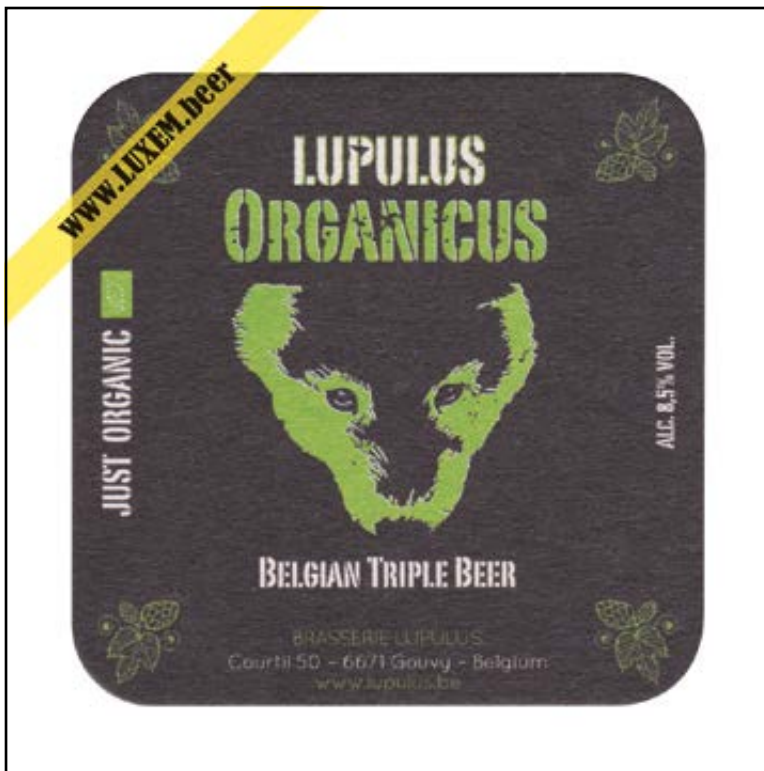

2017

Brasserie Lupulus - Courtil

10e Anniversaire de la brasserie

Recto

Fiche d'inventaire

Format : 8,9 x 8,9 cm

Matière : carton

Numéro : 003997

Propriétaire : Yves CLAUDE

© Musée brassicole des deux Luxembourg a.s.b.l. www.LUXEM.beer

Verso

Commentaires

± 2017 à 2019

Brasserie Lupulus - Courtil

Recto

Fiche d'inventaire

Format : 8,9 x 8,9 cm
Matière : carton
Numéro : 002960
Propriétaire : Yves CLAUDE

© Musée brassicole des deux Luxembourg a.s.b.l. www.LUXEM.beer

Verso

Commentaires

± 2017 à 2018
Brasserie Lupulus - Courtil