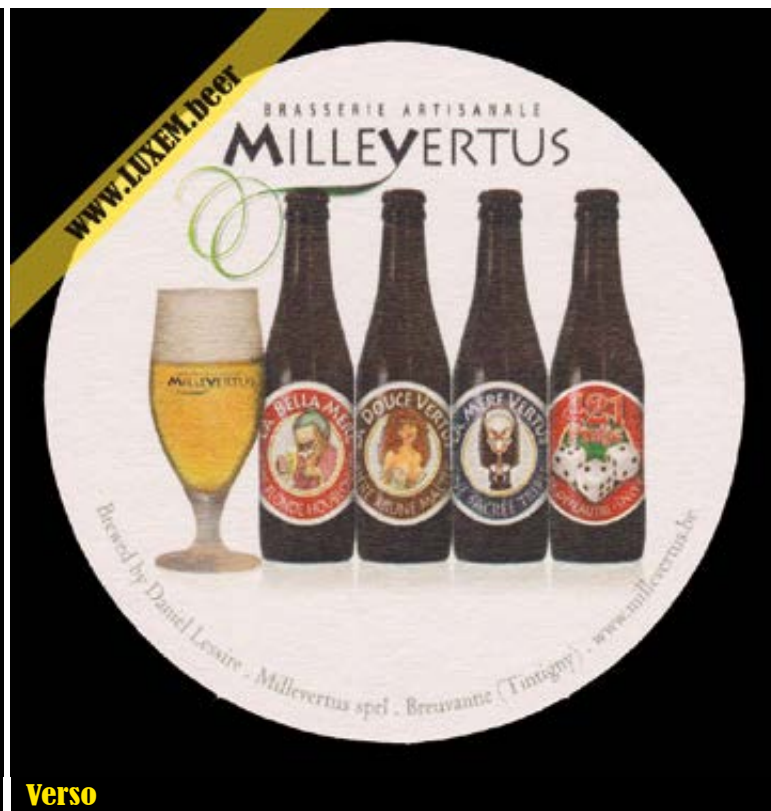

Verso

Commentaires

Brasserie Millevertus - Breuvanne/Tintigny

Recto

Fiche d'inventaire

Format : Ø 10,3 cm
Matière : carton
Numéro : 001703
Propriétaire : Yves CLAUDE

© Musée brassicole des deux Luxembourg a.s.b.l. www.LUXEM.beer

Verso

Commentaires

± 2011 à 2015
Brasserie Millevertus - Breuvanne/Tintigny

Recto

Fiche d'inventaire

Format : Ø 10,3 cm
Matière : carton
Numéro : 001704
Propriétaire : Yves CLAUDE

© Musée brassicole des deux Luxembourg a.s.b.l. www.LUXEM.beer

Propriétaire : Yves CLAUDE

© Musée brassicole des deux Luxembourg a.s.b.l. www.LUXEM.beer

Verso

Commentaires

± 2011 à 2015

Brasserie Millevertus - Breuvanne/Tintigny

Recto

Fiche d'inventaire