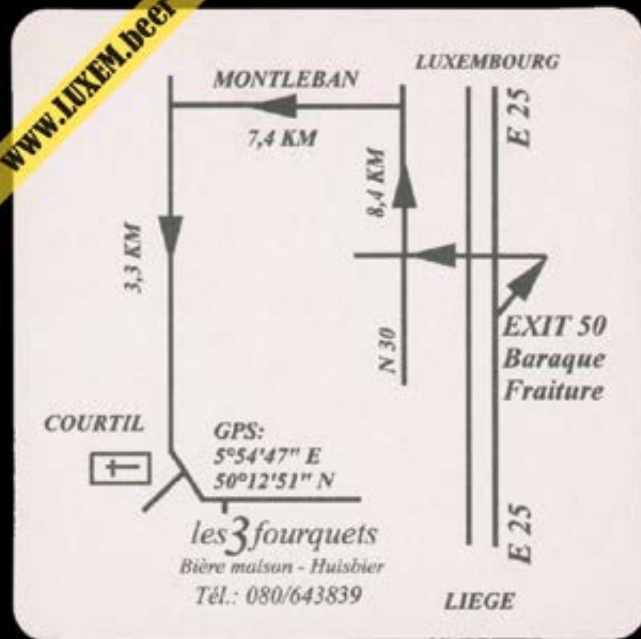

Fiche d'inventaire

Format : 9,3 x 9,3 cm

Matière : carton

Numéro : 002041

Propriétaire : Yves CLAUDE

© Musée brassicole des deux Luxembourg a.s.b.l. www.LUXEM.beer

WWW.LUXEM.DEBT

Verso