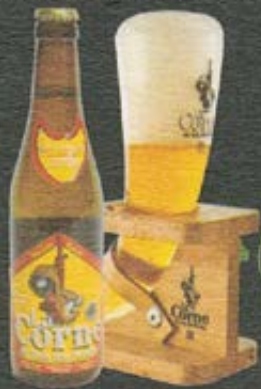

www.LUXEM.beer

La Corne

du Bois des Pendus

Recto

Fiche d'inventaire

Format : 9 x 9 cm

Matière : carton

Numéro : 004288

Propriétaire : Yves CLAUDE

© Musée brassicole des deux Luxembourg a.s.b.l. www.LUXEM.beer

Verso

Commentaires

2018

Entreprise brassicole : Brasserie d'Ebly - Ebly