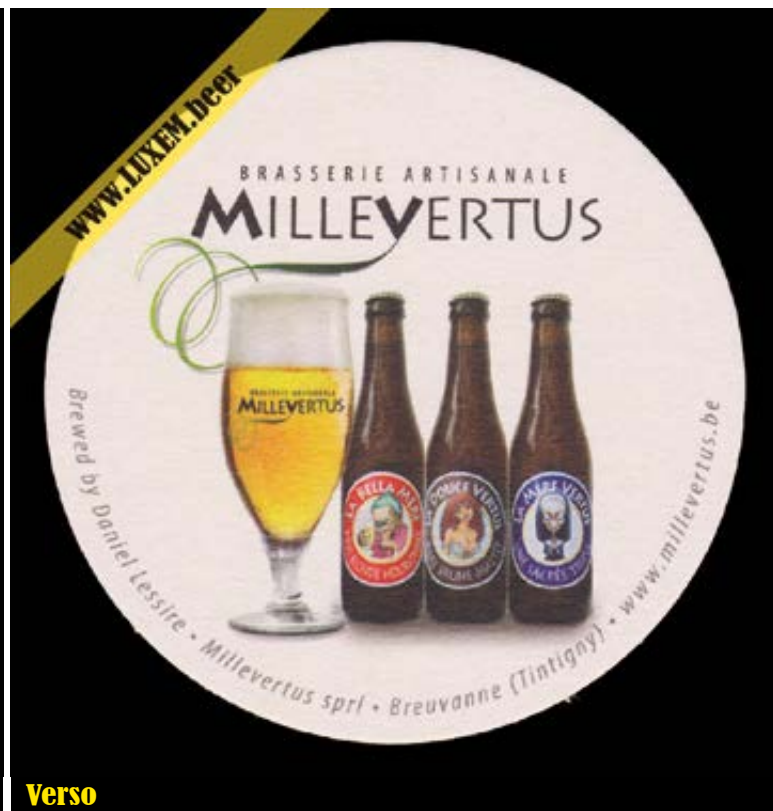

Verso

Commentaires

Brasserie Millevertus - Breuvanne/Tintigny