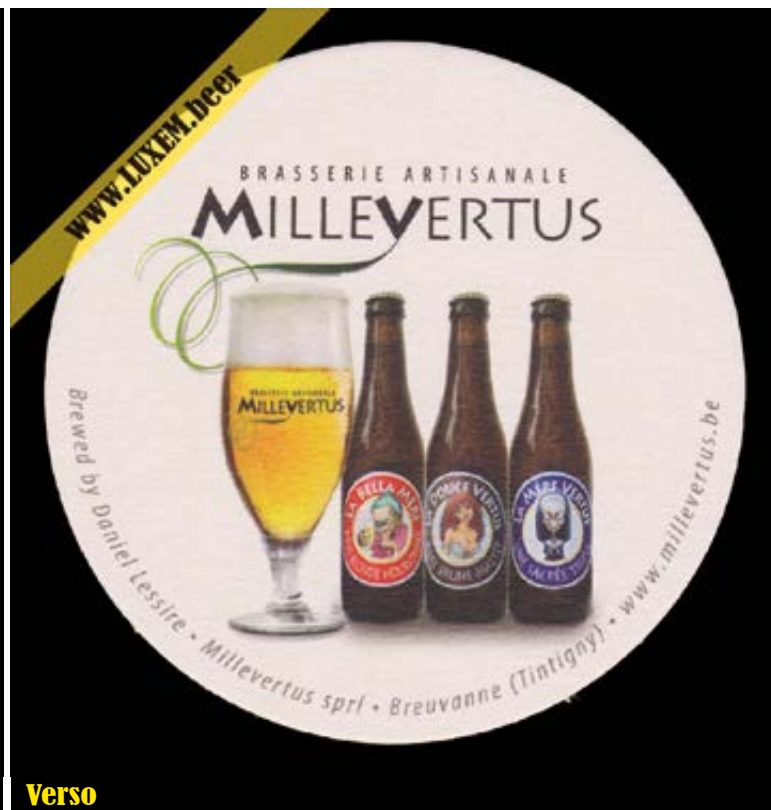

Propriétaire : Yves CLAUDE

© Musée brassicole des deux Luxembourg a.s.b.l. www.LUXEM.beer

Verso

Commentaires

± 2011 à 2015

Brasserie Millevertus - Breuvanne/Tintigny

Recto

Fiche d'inventaire

Format : Ø 10,3 cm
Matière : carton
Numéro : 001706
Propriétaire : Yves CLAUDE

© Musée brassicole des deux Luxembourg a.s.b.l. www.LUXEM.beer

Verso

Commentaires

± 2011 à 2015
Brasserie Millevertus - Breuvanne/Tintigny

Recto

Fiche d'inventaire

Format : Ø 10,8 cm
Matière : carton
Numéro : 001707
Propriétaire : Yves CLAUDE

© Musée brassicole des deux Luxembourg a.s.b.l. www.LUXEM.beer

Verso

Commentaires

± 2011 à 2015
Brasserie Millevertus - Breuvanne/Tintigny