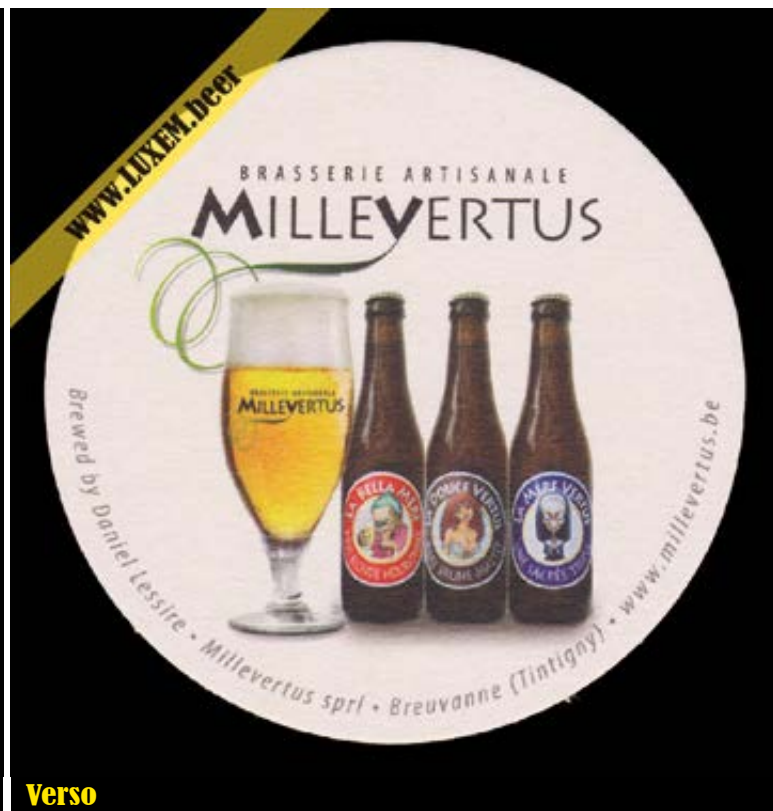

Propriétaire : Yves CLAUDE

© Musée brassicole des deux Luxembourg a.s.b.l. www.LUXEM.beer

Verso

Commentaires

± 2011 à 2015

Brasserie Millevertus - Breuvanne/Tintigny

Recto

Fiche d'inventaire

Format : Ø 10,3 cm
Matière : carton
Numéro : 001706
Propriétaire : Yves CLAUDE

© Musée brassicole des deux Luxembourg a.s.b.l. www.LUXEM.beer

Verso

Commentaires

± 2011 à 2015
Brasserie Millevertus - Breuvanne/Tintigny