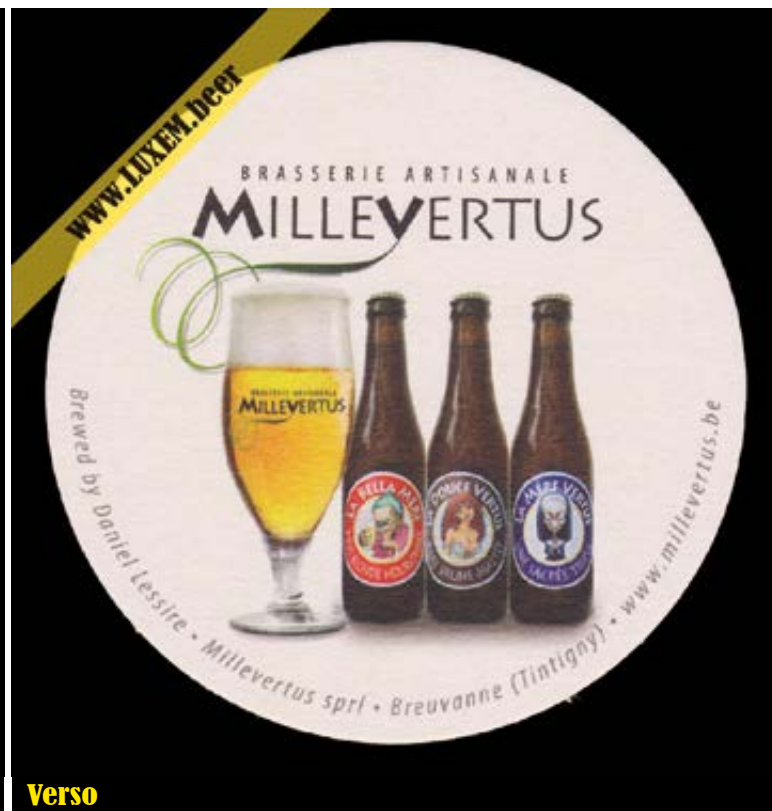

Recto

Fiche d'inventaire

Format : Ø 10,3 cm
Matière : carton
Numéro : 001710
Propriétaire : Yves CLAUDE

© Musée brassicole des deux Luxembourg a.s.b.l. www.LUXEM.beer

Verso

Commentaires

Brasserie Millevertus - Breuvanne/Tintigny

Recto

Fiche d'inventaire

Format : Ø 10,3 cm
Matière : carton
Numéro : 001711
Propriétaire : Yves CLAUDE

© Musée brassicole des deux Luxembourg a.s.b.l. www.LUXEM.beer

Verso

Commentaires

Brasserie Millevertus - Breuvanne/Tintigny