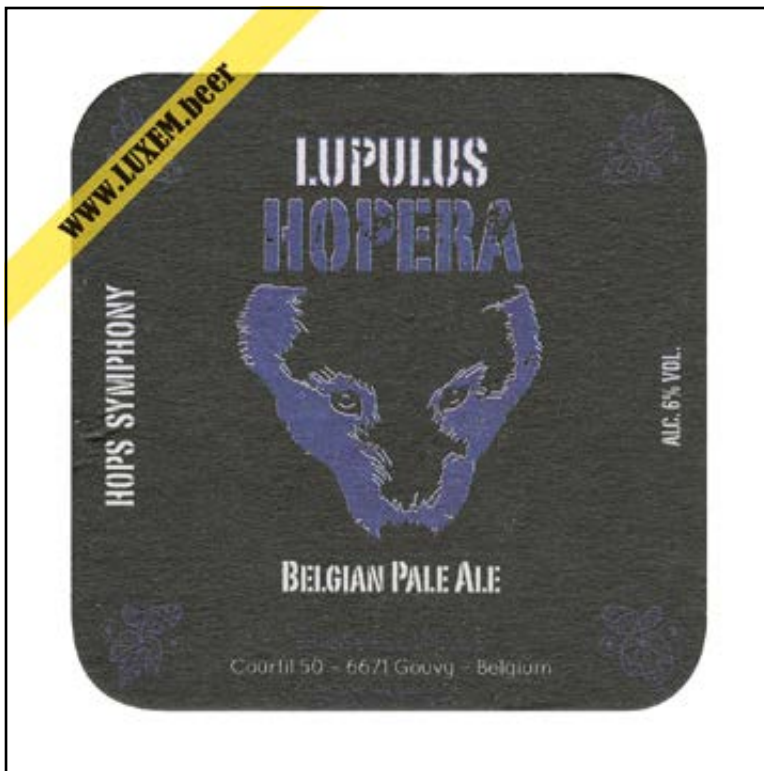

Fiche d'inventaire

Format : 8,9 x 8,9 cm

Matière : carton

Numéro : 003996

Propriétaire : Yves CLAUDE

© Musée brassicole des deux Luxembourg a.s.b.l. www.LUXEM.beer

Verso

Commentaires

2017

Brasserie Lupulus - Courtil

10e Anniversaire de la brasserie

Recto

Fiche d'inventaire

Format : 8,9 x 8,9 cm

Matière : carton

Numéro : 003997

Propriétaire : Yves CLAUDE

© Musée brassicole des deux Luxembourg a.s.b.l. www.LUXEM.beer

Verso

Commentaires

± 2017 à 2019

Brasserie Lupulus - Courtil

Recto

Fiche d'inventaire