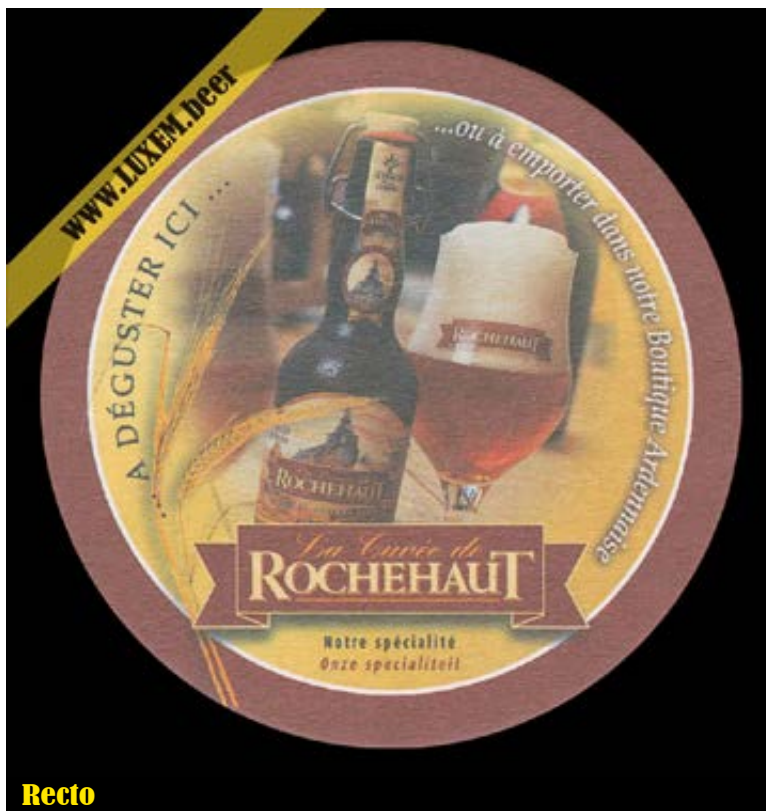

Propriétaire : Yves CLAUDE

© Musée brassicole des deux Luxembourg a.s.b.l. www.LUXEM.beer

Verso

Commentaires

± 2018 à 2019

Brasserie d'Oster - Oster/Manhay

Recto

Fiche d'inventaire