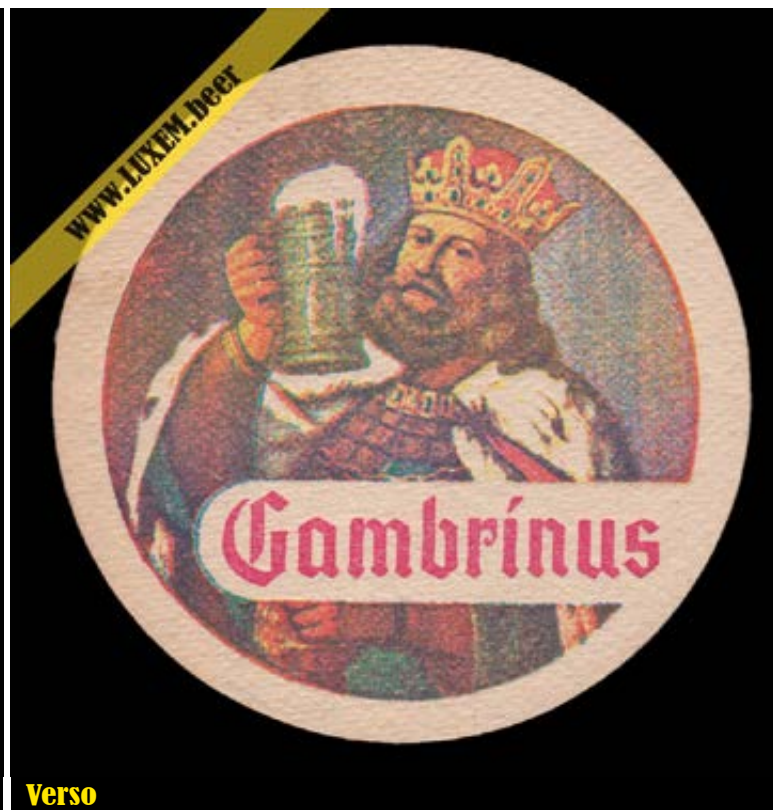

© Musée brassicole des deux Luxembourg a.s.b.l. www.LUXEM.beer

Verso

Commentaires

± 1960 à 1970

Recto

Fiche d'inventaire

Format : Ø 10,5 cm
Matière : carton
Numéro : 002822
Propriétaire : Yves CLAUDE

© Musée brassicole des deux Luxembourg a.s.b.l. www.LUXEM.beer

Commentaires

± 1960 à 1970

WWW.LUXEM.BEER

bières

Battin

ESCH-VALZETTE (LUXEMBOURG)

Soir et matin, toujours Battin!

Recto