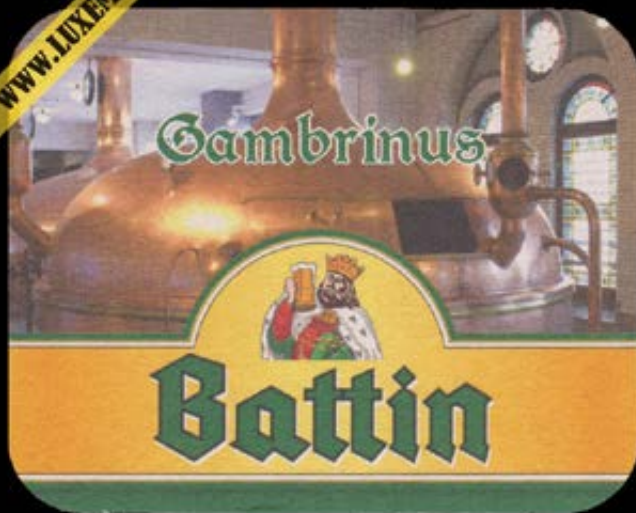

www.LUXEM.beer

Recto

Fiche d'inventaire

Format : 10 x 8 cm

Matière : carton

Numéro : 002783

Propriétaire : Yves CLAUDE

© Musée brassicole des deux Luxembourg a.s.b.l. www.LUXEM.beer

www.LUXEM.beer

*Béier
wéi fréier*

C'est si fin, la tradition !

Verso

Commentaires

± 2013