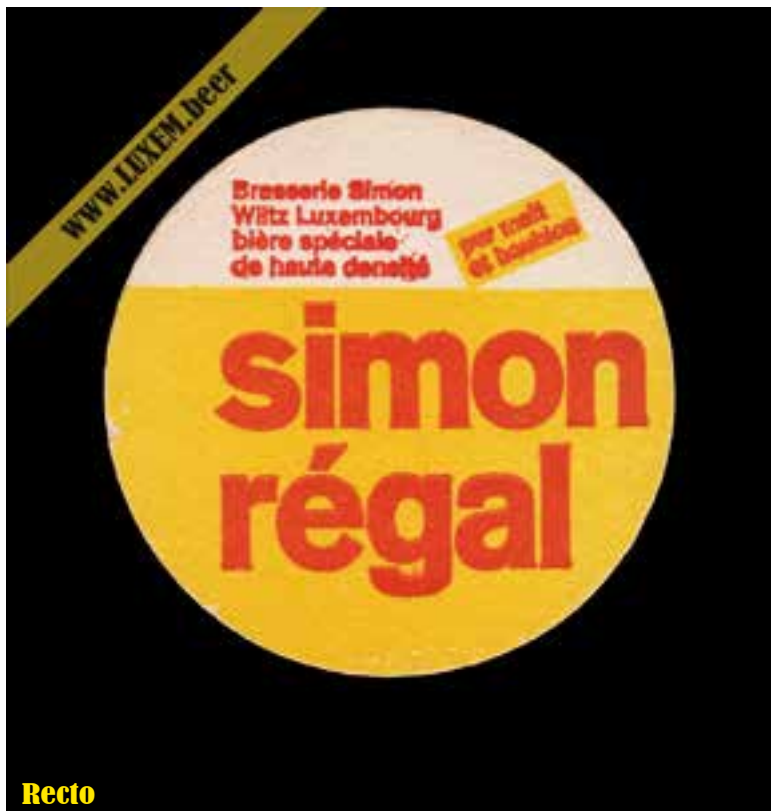

Recto

Fiche d'inventaire

Format : Ø 9 cm

Matière : carton

Numéro : 000632

Propriétaire : Yves CLAUDE

© Musée brassicole des deux Luxembourg a.s.b.l. www.LUXEM.beer