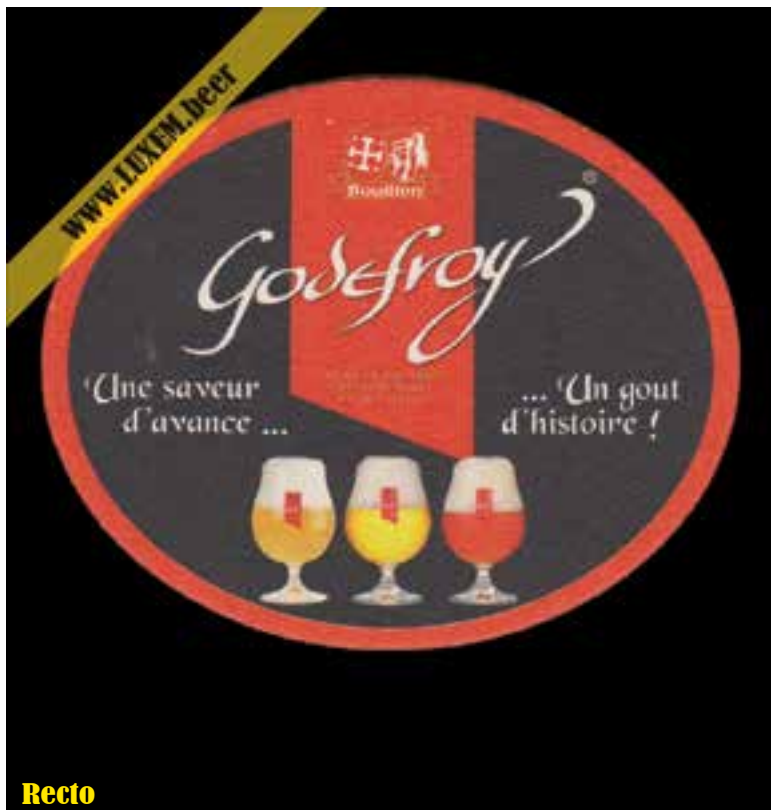

Recto

Fiche d'inventaire

Format : 10,3 x 8,4 cm

Matière : carton

Numéro : 001785

Propriétaire : Yves CLAUDE

© Musée brassicole des deux Luxembourg a.s.b.l. www.LUXEM.beer